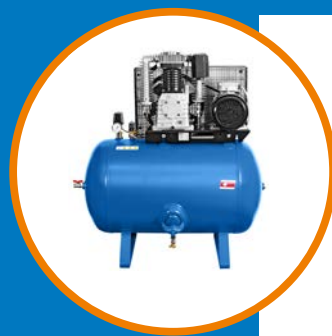

4

907/270

Aktion exkl. MwSt.:
CHF 3400.-

Aktion inkl. MwSt.: CHF 3675.40
Listenpreis inkl. MwSt.: CHF 4507.75

-18%