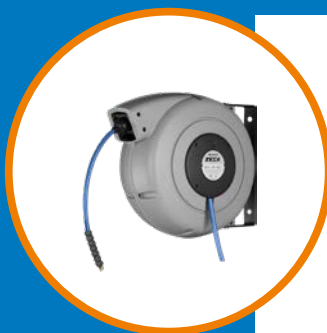

20

2412.11

Aktion exkl. MwSt.:
CHF 199.-

Aktion inkl. MwSt.: CHF 215.10
Listenpreis inkl. MwSt.: CHF 314.55