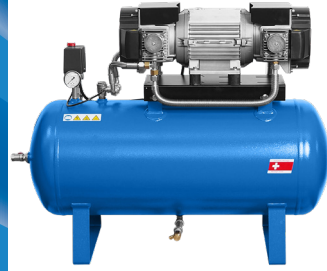

6 480/150-OL

-19%

Action sans TVA:

CHF 2620.-

Action avec TVA: CHF 2821.75
Prix tarif avec TVA: CHF 3521.80