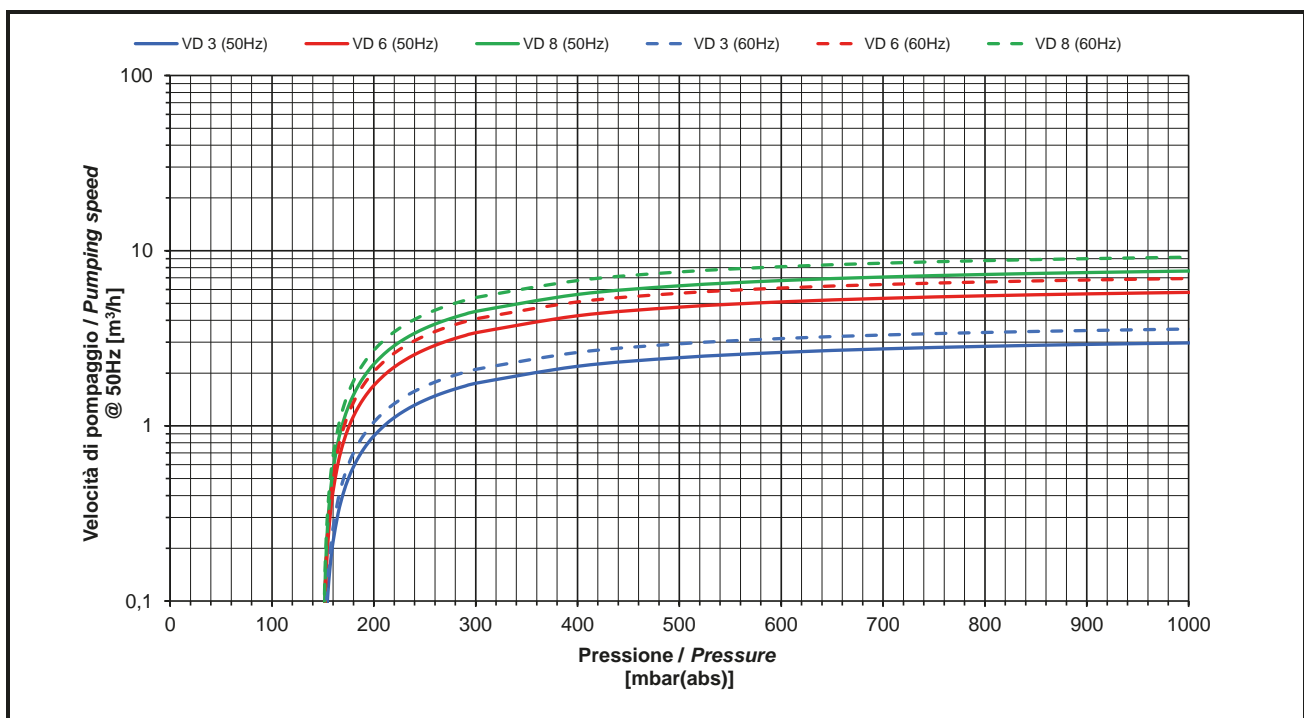

VD 3	VD 6	VD 8								
Nominal capacity Portata nominale Nennsaugvermögen Caudal nominal Débit nominal	50 Hz		6	8								
	m³/h	3										
		60 Hz		7.2	9.6							
Vacuum (Abs) Vuoto (Assoluto) Vakuum (abs.) Presión final (absoluta) Vide (absolu)	mbar	< 150 (<120*)	< 150 (<120*)	< 150 (<120*)								
		Voltage Tensione Spannung Voltaje Tension	v	110/230 AC	110/230 AC	110/230 AC						
				Motor power Potenza motore Motorleistung Potencia motor Puissance du moteur	W	120	250	250				
						Dimensions Dimensioni Abmessungen Dimensiones Dimensions	mm	50 Hz ~ 3	l	201	239	248
w	108	158	158									
h	124	124	124									
Total weight Peso totale Gesamtgewicht Peso total Poids total	kg	~ 3	4.9	7.2	7.7							

*Versione a tenuta di vuoto / *Vacuum-sealed version / *Vakuumversiegelte Version / *Version scellée sous vide / *Versión sellada al vacío