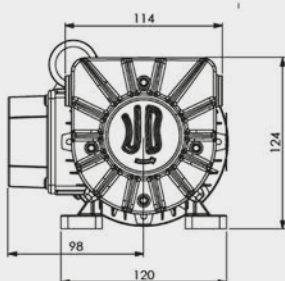

VD 3

VD 6

VD 8

***Dry Rotary Vane
Vacuum Pumps***

***Technical data
and parts lists***

Publication Number:
RDT 4969.P1 May 2021

Technical data and parts lists
ENG

Weight and dimensions

VD 3

weight [single-phase] 5,5 kg
weight [three-phase] 4,9 kg

VD 6

weight [single-phase] 7,8 kg
weight [three-phase] 7,2 kg

VD 8

weight [single phase] 8,3 kg
weight [three-phase] 7,7 kg

		VD 3	VD 6	VD 8				
Nominal capacity Portata nominale Nennsaugvermögen Caudal nominal Débit nominal	50 Hz		6	8				
	m ³ /h	3						
		60 Hz		7.2	9.6			
Vacuum (Abs) Vuoto (Assoluto) Vakuum (abs.) Presión final (absoluta) Vide (absolu)	mbar	< 150 (<120*)	< 150 (<120*)	< 150 (<120*)				
		Voltage Tensione Spannung Voltaje Tension	v	110/230 AC	110/230 AC	110/230 AC		
				Motor power Potenza motore Motorleistung Potencia motor Puissance du moteur	W	120	250	250
						Dimensions Dimensioni Abmessungen Dimensiones Dimensions	mm	50 Hz ~ 3
w	108	158	158					
h	124	124	124					
Total weight Peso totale Gesamtgewicht Peso total Poids total	kg	~ 3	4.9	7.2	7.7			

*Versione a tenuta di vuoto / *Vacuum-sealed version / *Vakuumversiegelte Version / *Version scellée sous vide / *Versión sellada al vacío

Technical data and parts lists
ENG

VD 3 - VD 6 - VD 8

VD 3 - VD 6 - VD 8

No.	Parts Name	VD 3		VD 6 - VD 8	
		Standard	Vacuum sealed	Standard	Vacuum sealed
		Quantity Required			
1	Motor	1	1	1	1
3	Motor flange	1	1	1	1
4	Seal ring	-	1	-	1
5	Capacitor (single-phase version)	1	1	1	1
6	OR	-	1	-	1
7	Pump body	1	1	1	1
8	OR	-	1	-	1
9	Rotor	1	1	1	1
10	Vane	3	3	3	3
11	External side cover	1	1	1	1
12	External cover Hex. screw	3	3	4	4
13	Lock washer	3	3	4	4
14	Pump body Hex screw	1	1	1	1
15	1/8" Plug	2	2	-	-
16	1/8" Washer	2	2	-	-
17	Seeger	1	1	1	1
18	Stainless steel suction filter	1	1	1	1
19	3/8" Washer	-	-	2	2
20	3/8" Plug	-	-	2	2
21	Washer	-	-	4	4
OPTIONAL	Silencer	1	1	1	1