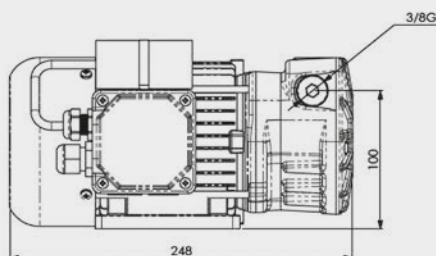

VD 3

weight [single-phase] 5,5 kg
weight [three-phase] 4,9 kg

VD 6

weight [single-phase] 7,8 kg
weight [three-phase] 7,2 kg

VD 8

weight [single phase] 8,3 kg
weight [three-phase] 7,7 kg

		VD 3	VD 6	VD 8				
Nominal capacity Portata nominale Nennsaugvermögen Caudal nominal Débit nominal	50 Hz		6	8				
	m ³ /h	3						
		60 Hz		7.2	9.6			
Vacuum (Abs) Vuoto (Assoluto) Vakuum (abs.) Presión final (absoluta) Vide (absolu)	mbar	< 150 (<120*)	< 150 (<120*)	< 150 (<120*)				
		Voltage Tensione Spannung Voltaje Tension	v	110/230 AC	110/230 AC	110/230 AC		
				Motor power Potenza motore Motorleistung Potencia motor Puissance du moteur	W	120	250	250
						Dimensions Dimensioni Abmessungen Dimensiones Dimensions	mm	50 Hz ~ 3
w	108	158	158					
h	124	124	124					
Total weight Peso totale Gesamtgewicht Peso total Poids total	kg	~ 3	4.9	7.2	7.7			

*Versione a tenuta di vuoto / *Vacuum-sealed version / *Vakuumversiegelte Version / *Version scellée sous vide / *Versión sellada al vacío

Technical data and parts lists
ENG

VD 3 - VD 6 - VD 8

VD 3 - VD 6 - VD 8

No.	Parts Name	VD 3		VD 6 - VD 8	
		Standard	Vacuum sealed	Standard	Vacuum sealed
		Quantity Required			
1	Motor	1	1	1	1
3	Motor flange	1	1	1	1
4	Seal ring	-	1	-	1
5	Capacitor (single-phase version)	1	1	1	1
6	OR	-	1	-	1
7	Pump body	1	1	1	1
8	OR	-	1	-	1
9	Rotor	1	1	1	1
10	Vane	3	3	3	3
11	External side cover	1	1	1	1
12	External cover Hex. screw	3	3	4	4
13	Lock washer	3	3	4	4
14	Pump body Hex screw	1	1	1	1
15	1/8" Plug	2	2	-	-
16	1/8" Washer	2	2	-	-
17	Seeger	1	1	1	1
18	Stainless steel suction filter	1	1	1	1
19	3/8" Washer	-	-	2	2
20	3/8" Plug	-	-	2	2
21	Washer	-	-	4	4
OPTIONAL	Silencer	1	1	1	1