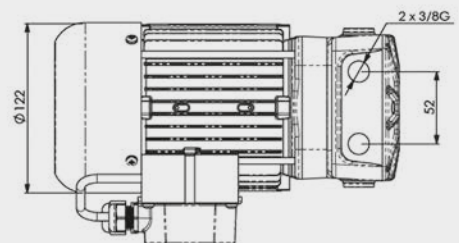

VD 3

weight [single-phase] 5,5 kg
weight [three-phase] 4,9 kg

VD 6

weight [single-phase] 7,8 kg
weight [three-phase] 7,2 kg

VD 8

weight [single phase] 8,3 kg
weight [three-phase] 7,7 kg

		VD 3	VD 6	VD 8				
Nominal capacity Portata nominale Nennsaugvermögen Caudal nominal Débit nominal	50 Hz		6	8				
	m ³ /h	3						
		60 Hz		7.2	9.6			
Vacuum (Abs) Vuoto (Assoluto) Vakuum (abs.) Presión final (absoluta) Vide (absolu)	mbar	< 150 (<120*)	< 150 (<120*)	< 150 (<120*)				
		Voltage Tensione Spannung Voltaje Tension	v	110/230 AC	110/230 AC	110/230 AC		
				Motor power Potenza motore Motorleistung Potencia motor Puissance du moteur	W	120	250	250
						Dimensions Dimensioni Abmessungen Dimensiones Dimensions	mm	50 Hz ~ 3
w	108	158	158					
h	124	124	124					
Total weight Peso totale Gesamtgewicht Peso total Poids total	kg	~ 3	4.9	7.2	7.7			

*Versione a tenuta di vuoto / *Vacuum-sealed version / *Vakuumversiegelte Version / *Version scellée sous vide / *Versión sellada al vacío

Technical data and parts lists
ENG

VD 3 - VD 6 - VD 8

VD 3 - VD 6 - VD 8

No.	Parts Name	VD 3		VD 6 - VD 8	
		Standard	Vacuum sealed	Standard	Vacuum sealed
		Quantity Required			
1	Motor	1	1	1	1
3	Motor flange	1	1	1	1
4	Seal ring	-	1	-	1
5	Capacitor (single-phase version)	1	1	1	1
6	OR	-	1	-	1
7	Pump body	1	1	1	1
8	OR	-	1	-	1
9	Rotor	1	1	1	1
10	Vane	3	3	3	3
11	External side cover	1	1	1	1
12	External cover Hex. screw	3	3	4	4
13	Lock washer	3	3	4	4
14	Pump body Hex screw	1	1	1	1
15	1/8" Plug	2	2	-	-
16	1/8" Washer	2	2	-	-
17	Seeger	1	1	1	1
18	Stainless steel suction filter	1	1	1	1
19	3/8" Washer	-	-	2	2
20	3/8" Plug	-	-	2	2
21	Washer	-	-	4	4
OPTIONAL	Silencer	1	1	1	1