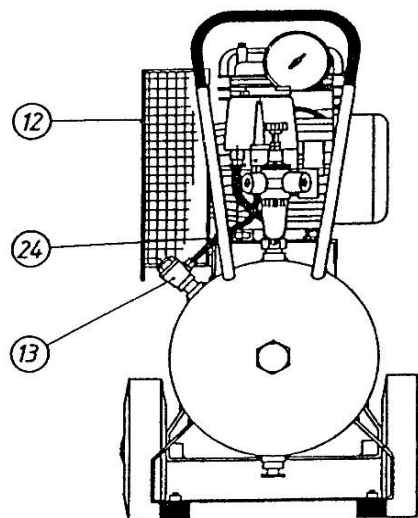

Ersatzteilliste/Liste des pièces de rechange

K 228/40W

Änderungen vorbehalten/Sous réserve de changements

erstellt am:

Pos.	Art.Nr. / No.d'Art.	Bezeichnung	Désignation	Stk/Qt.
		* bis Juni 2005 Nr. 24433/30 = A 1476	* jusque Juni 2005 Nr. 24433/30 = A 1476	
		** bis Juni 2005 Nr. 24433/30 = 11292	** jusque Juni 2005 Nr. 24433/30 = 11292	
		*** bis April 2007 Nr. 25199/30 = A 1804	*** jusque April 2007 Nr. 25199/30 = A 1804