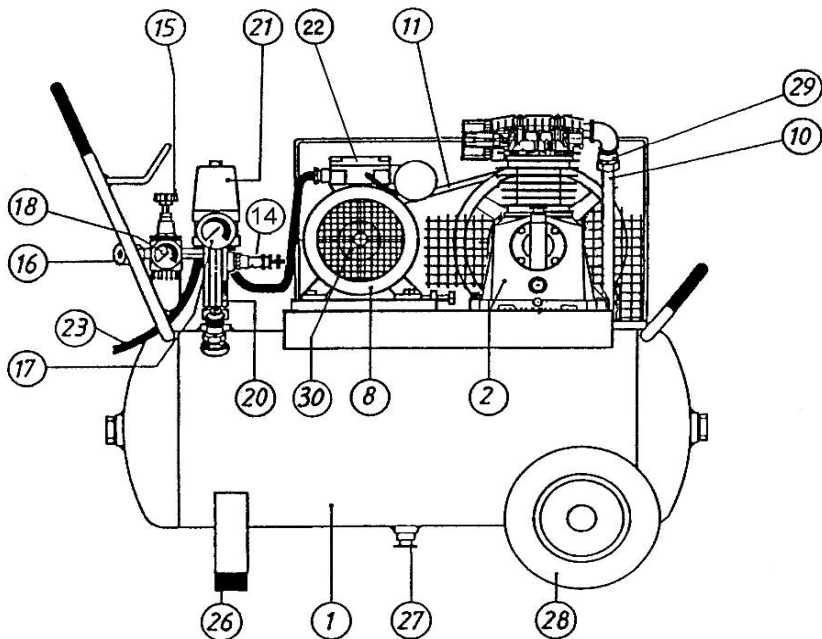

Ersatzteilliste/Liste des pièces de rechange

K 228/40W

Änderungen vorbehalten/Sous réserve de changements

erstellt am:

Pos.	Art.Nr. / No.d'Art.	Bezeichnung	Désignation	Stk/Qt.
		* bis Juni 2005 Nr. 24433/30 = A 1476	* jusque Juni 2005 Nr. 24433/30 = A 1476	
		** bis Juni 2005 Nr. 24433/30 = 11292	** jusque Juni 2005 Nr. 24433/30 = 11292	
		*** bis April 2007 Nr. 25199/30 = A 1804	*** jusque April 2007 Nr. 25199/30 = A 1804