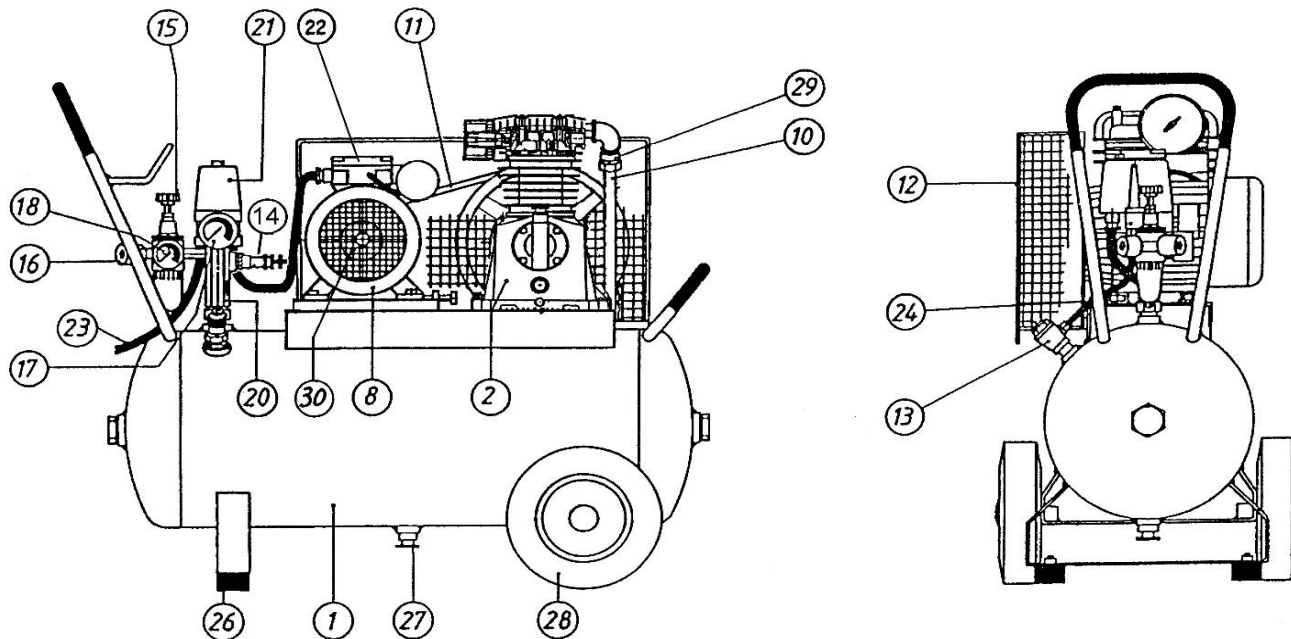

## Ersatzteilliste/Liste des pièces de rechange

K 228/40W

Änderungen vorbehalten/Sous réserve de changements

erstellt am:

Pos.	Art.Nr. / No.d'Art.	Bezeichnung	Désignation	Stk/Qt.
1	K 3022.01	Druckluftbehälter 40 lt. / 11 bar	Réservoir 40 lt. / 11 bar	1
2	<a href="#">MK 102</a>	Kompressor-Aggregat	Aggrégat compresseur	1
8	K 31505	Wechselstrommotor 1,5kW	Moteur à courant alternatif 1,5 kW	1
8.1	K 31505/51	Klemmenkasten kpl.	Boîte de bornes cpl.	1
8.2	K 31505/52-40	Kondensator 40µF	Condensateur 40µF	1
8.21	K 31505/52-45	Kondensator 45µF	Condensateur 45µF	1
8.3	K 31505/53	Lüfterhaube	Capuchon	1
8.4	K 31505/54	Lüfterflügel	Volant	1
10	K 31164	Druckleitung	Conduite forcée	1
11	K 31813-1032	Keilriemen 13x1032 Lw	Courroie trapézoïdale 13x 1032 Lw	1
12	K 31618	Riemenschutzgitter A 950-3	Protection de courroie A 950-3	1
13	K 2707	Rückschlagventil	Soupape de retenue	1
13.1	K 2707/51	RV-Einsatz	Insert de soupape	1
14	K 2737-11	Sicherheitsventil	Soupape de sécurité	1
15	AW20-F02V-D-ER*	Filterregler	Filtre-régulateur	1
16	A 1804.01***	Kupplung	Accouplement	2
17	K 2618-16R10	Manometer 54mm, R 1/4"	Manomètre 54mm, R 1/4"	1
18	K 2622-12	Manometer 40mm, R 1/8"	Manomètre 40mm, R 1/8"	1
20	K 31380	Alu-Verteilstück A 968-4	Pièce de distribution en alu A 968-4	1
20.1	K 31391/01	Einschraubteil mit Mutter	Raccord avec écrou	1
21	MDR 4S/11/EV	Druckschalter	Interrupteur de pression	1
21.1	MDR 4S/51	Haube mit Drehknopf	Capot avec bouton pivotant	1
22	008 015 000/1	Motorschutz 10A	Disjoncteur 10A	1
23	K 31430	Anschlusskabel	Câble de branchement	1
24	K 31303	Entlastungsleitung kpl.	Tuyau de décharge cpl.	1
26	K 2998.04	Gummelement GE 40/30/8	Amortisseurs de vibrations GE 40/30/8	2
27	K 2960	Kondensat-Ablassventil	Purgeur manuel	1
28	K 31573	Rad VPP 200/20 mm	Roue VPP 200/20 mm	2
28.1	K 31554	Starlockkappe 20	Rondelle d'arrêt 20	2
29	A 1369-4	Verlängerungsstück GA 15-LR 1/2"	Raccord GA 15-LR 1/2"	1
29.1	GA 15-LR 3/8"	Verschraubung (Rückschlagventil)	Raccord (Soupape de retenue)	1
30	K 31713-090119	Motorscheibe 90-1, B19	Poulie 90-1, B19	1
	K 3006	Oel EP550, 1 Liter	Huile EP550, 1 litre	1
		Ölinhalt	Contenue d'huile	0.5 lt