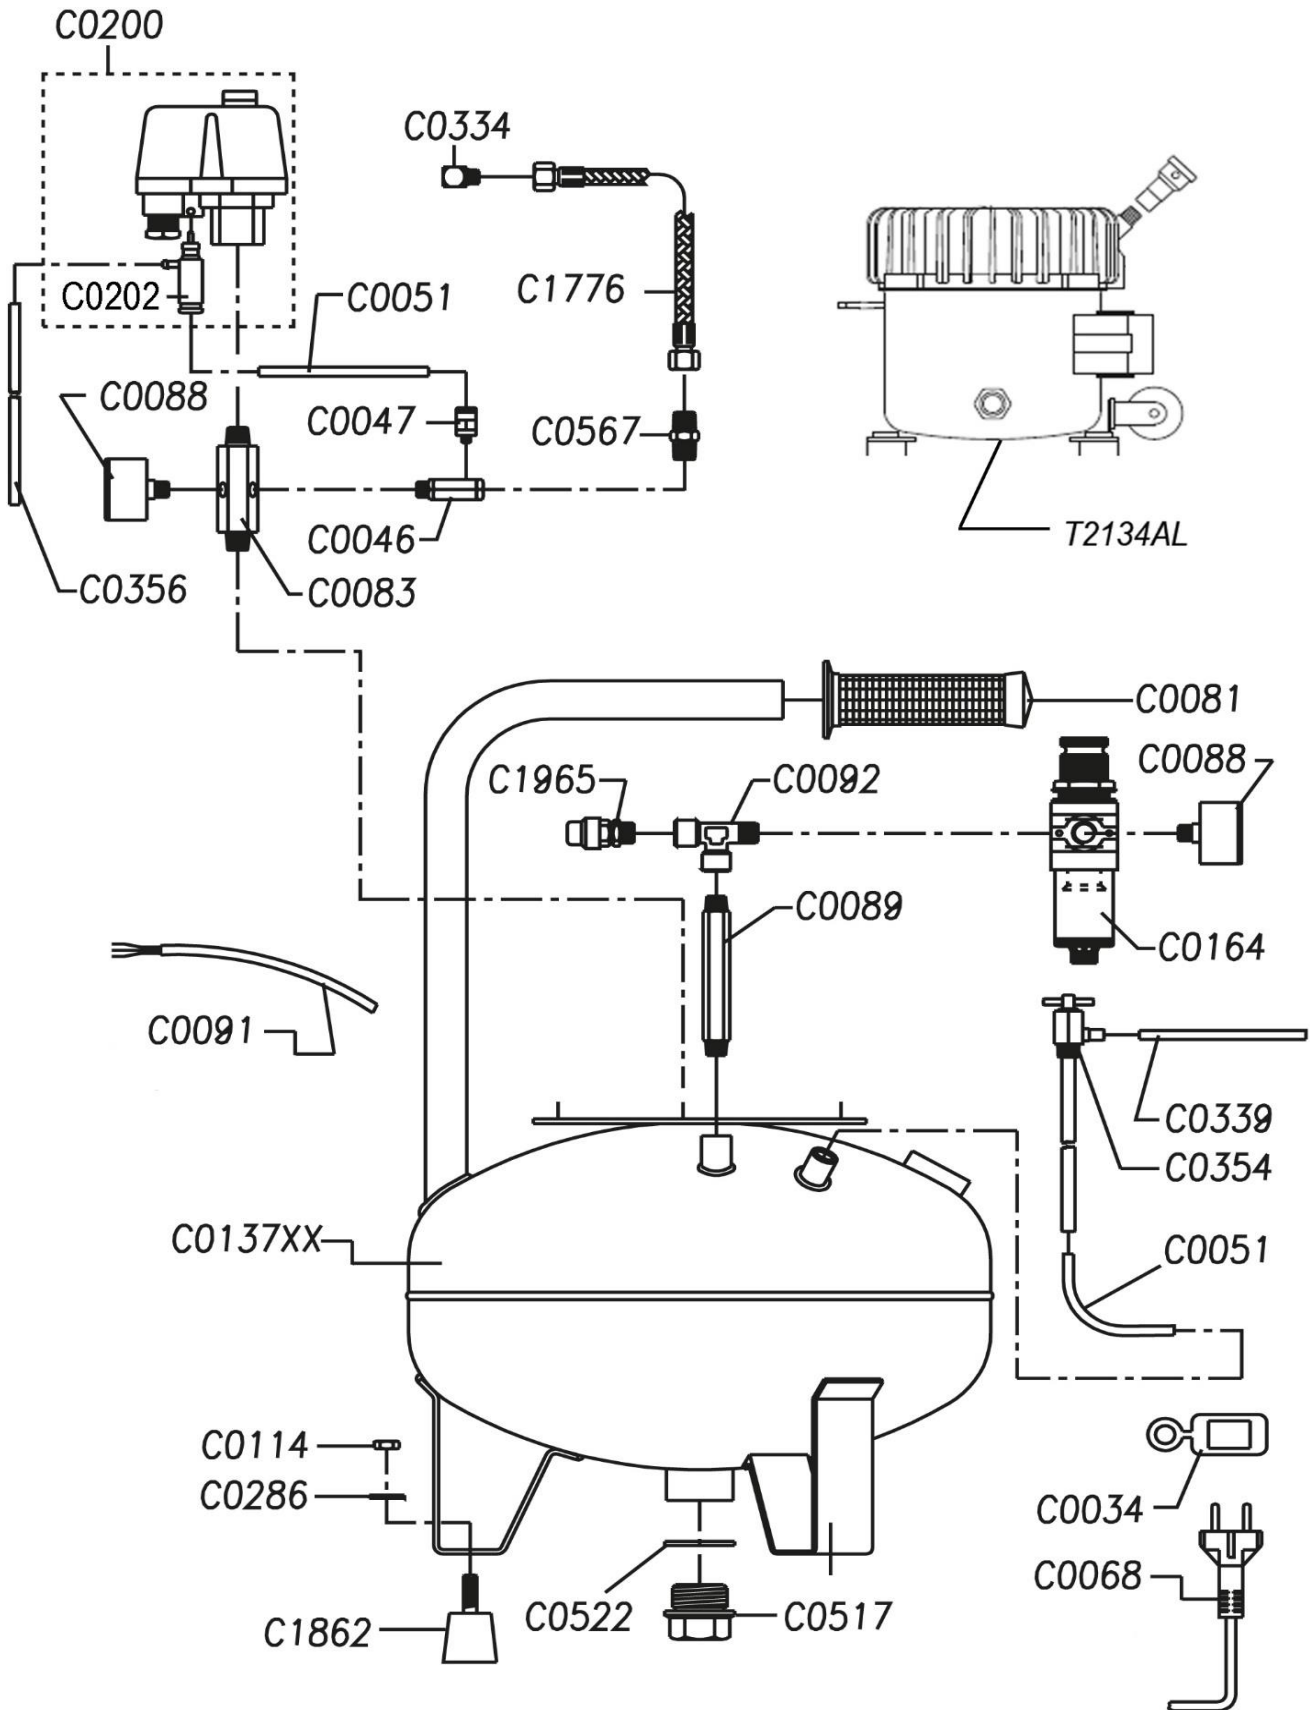

Ersatzteilliste/Liste des pièces de rechange

Änderungen vorbehalten/Sous réserve de changements

SIL-AIR 50-15AL

erstellt am: 10.2018

Ersatzteilliste/Liste des pièces de rechange

SIL-AIR 50-15AL

Änderungen vorbehalten/Sous réserve de changements

erstellt am: 10.2018

Pos.	Art.Nr. / No.d'Art.	Bezeichnung	Désignation	Stk/Qt.
C0046	77/C0046	Rückschlagventil M-F 1/8"	Soupape de retenue M-F 1/8"	1
C0047	MC 120605	Gerade Verschraubung AG M5, Ø 4/6	Raccord droit M5, Ø 4/6	1
C0051	A 1966.01	Schlauch 4/6 (Meterware)	Tuyau 4/6 (au mètre)	1
C0068	K 31430.01	Anschlusskabel	câble d'alimentation	1
C0088	K 2622-12	Manometer 40mm 1/8"	Manomètre 40mm 1/8"	2
C0164	319 042 000	Filterregler 1/4" (ohne Manometer)	Filtre-régulateur 1/4" (sans manomètre)	1
C0164/1	A 1804.01	Kupplung 1/4" AG	Accouplement 1/4" FE	1
C0200*	MDR 2/11/EV-01	Druckschalter (* Teile mitbestellen)	Pressostat (* Commander aussi les pièces)	1
*	77/C0202	Entlastungsventil (EV)	Soupape de décharge	1
*	A 2085	Verschlusszapfen	Bouchon	1
C0202	77/C0202	Entlastungsventil mit Winkelanschluss	Soupape de décharge avec raccord coudé	1
C0356	A 1966.01	Schlauch 4/6 (Meterware)	Tuyau 4/6 (au mètre)	1
C0517	A 2083.03-N	Verschlusszapfen 1"	Bouchon 1"	1
C0522	MR 990116	Dichtung 1"	Joint 1"	1
C1776	79/6420000	Flex. Verbindung 1/8" 200 (220) mm	Tuyau flexible 1/8" 200 (220) mm	1
C1862	77/C1862	Stützfuss H=35mm	Pied caoutchouc H=35mm	3
C1965	K 2737-09	Sicherheitsventil 1/4"	Soupape de sécurité 1/4"	1
T2134AL	77/T2134AL	Kompressor-Aggregat SIL-AIR	Agrégat compresseur complet SIL-AIR	2
	K 3018.01	Öel SB 42, 0.5 Liter	Huile SB 42, 0.5 litre	2
		Ölinhalt	Contenue d'huile	0.7 l