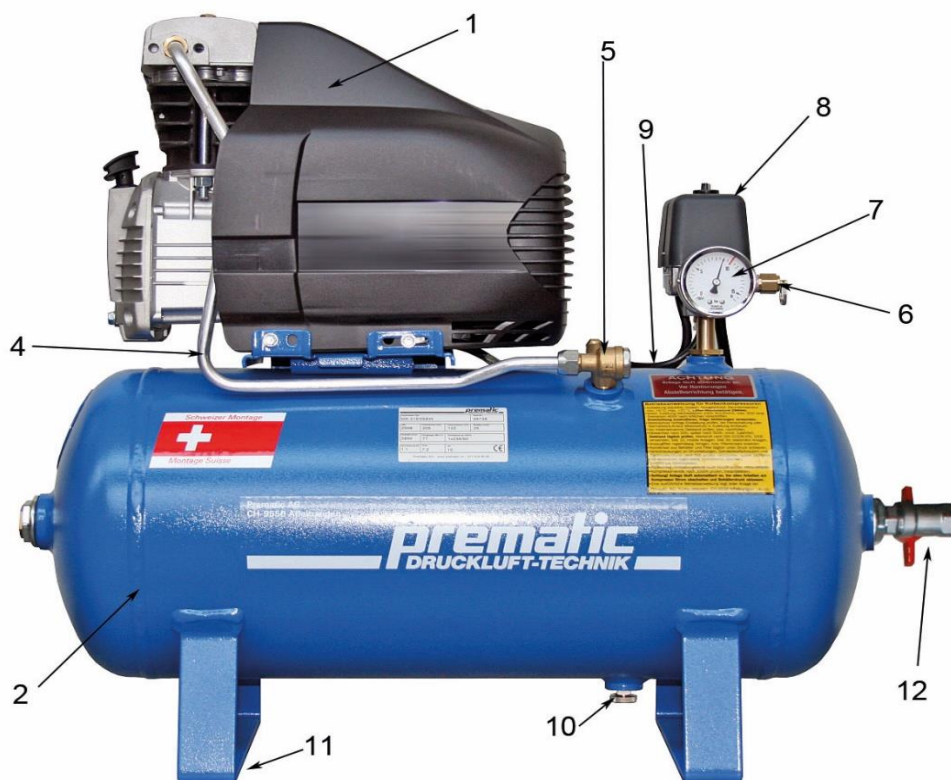

## Ersatzteilliste/Liste des pièces de rechange

**MK 266/25SW**

Änderungen vorbehalten/Sous réserve de changements

erstellt am: 11.2021

Pos.	Art.Nr. / No.d'Art.	Bezeichnung	Désignation	Stk/Qt.
1	<a href="#">MK 266</a>	Kompressor-Aggregat Fini	Aggrégat compresseur Fini	1
1.1	317 082 000	Ansaugfilter Kunststoff (Einweg, Filterelement nicht ersetzbar)	Filtere d'aspiration en plastique (à usage unique, élément filtrant non remplaçable)	1
2	K 3021.04	Druckluftbehälter 25 lt. / 11 bar	Réservoir 25 lt. / 11 bar	1
4	168 CM0 001	Druckleitung	Conduite forcée	1
5	347 092 000	Rückschlagventil 3/8"	Soupape de retenue 3/8"	1
5.1	347 092 000/51	RV-Einsatz	Insert de soupape	1
5.2	MR 410618	Winkel 1/8"-Ø6	Coudé 1/8"-Ø6	1
6	K 2737-11	Sicherheitsventil 1/4", 11bar	Soupape de sécurité 1/4", 11bar	1
7	K 2618-16R10	Manometer 54 1/4"	Manomètre 54 1/4"	1
8	MDR 2/11/EV-01/S #	Druckschalter mit Stundenzähler (ab Seriennummer: 31863, (2021))	Pressostat avec compteur horaire (à partir de no. d'série: 31863, (2021))	1
8	MDR 2/11/EV-01	Druckschalter	Pressostat	1
8.1	H2-EA-B230 #	Haube mit Drehschalter und Stundenzähler	Capot avec bouton tournant et compteur horaire	1
8.1	MDR 2/50	Haube mit Drehschalter	Capot avec bouton pivotant	1
8.2	EV-2/S	Entlastungsventil	Soupape de décharge	1
9	A 1966.01	EV-Leitung 4/6 (Meterware)	Tuyau de décharge 4/6 (au mètre)	1
10	022 026 000	Ablassventil 3/8", Ø20	Purgeur manuel 3/8", Ø20	1
11	K 2999.04	Gummielment	Amortisseurs de vibrations	4
12	K 2808.05	Kugelhahn 1/2"	Robinet 1/2"	1
	K 3006	Oel EP550, 1 Liter	Huile EP550, 1 litre	1
		Ölinhalt	Contenue d'huile	0.21lt