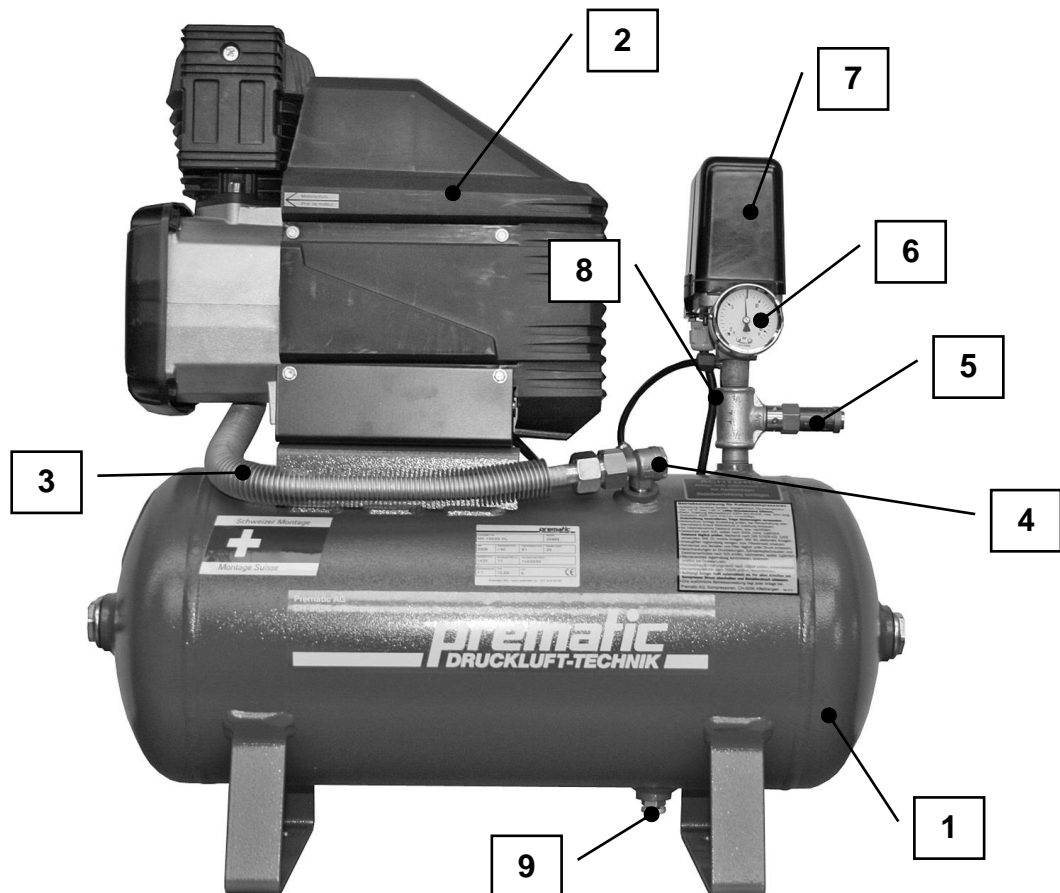

1. Ersatzteilliste / Liste des pièces de rechange MK 150/25 OL

Pos.	Art.-Nr. / No d'art.	Bezeichnung	Désignation	Stk/Qté.
1	K 3021.02	Druckluftbehälter 25 lt. / 11 bar	Réservoir 25 l / 11 bar	1
2	MK 150	Kompressor-Aggregat oelfrei	Aggrégat compresseur sans huile	1
3	K 31193.02	Druckleitung	Conduite forcée	1
4	347 092 000	Rückschlagventil 3/8"	Soupape de retenue 3/8"	1
	347 092 000/51	RV-Einsatz	Insert de soupape	1
5	K 2738-09	Sicherheitsventil 1/4" 9bar	Soupape de sécurité 1/4" 9bar	1
6	K 2618-16R08	Manometer 1/4"	Manomètre 1/4"	1
7	MDR 5/08/EV	Druckschalter	Pressostat	1
	EV-5	Entlastungsventil	Soupape de décharge	1
8	K 31430	Anschlusskabel mit Stecker Typ 12	Câble de réseau et fiche type 12	1
9	K 2953	Ablassventil 3/8"	Purgeur manuel 3/8"	1
Option: rechts montiert			monté à droite	
	K 2808.05	Kugelhahn 1/2"	Robinet à bille 1/2"	1
	MDR 43/06	Druckschalter (Alarm)	Interrupteur de pression (alarme)	1
	A 2330.02	T-Stück 1/2"	Raccord en T 1/2"	1
	MR 121212	Verschraubung 1/2"	Raccord 1/2"	1