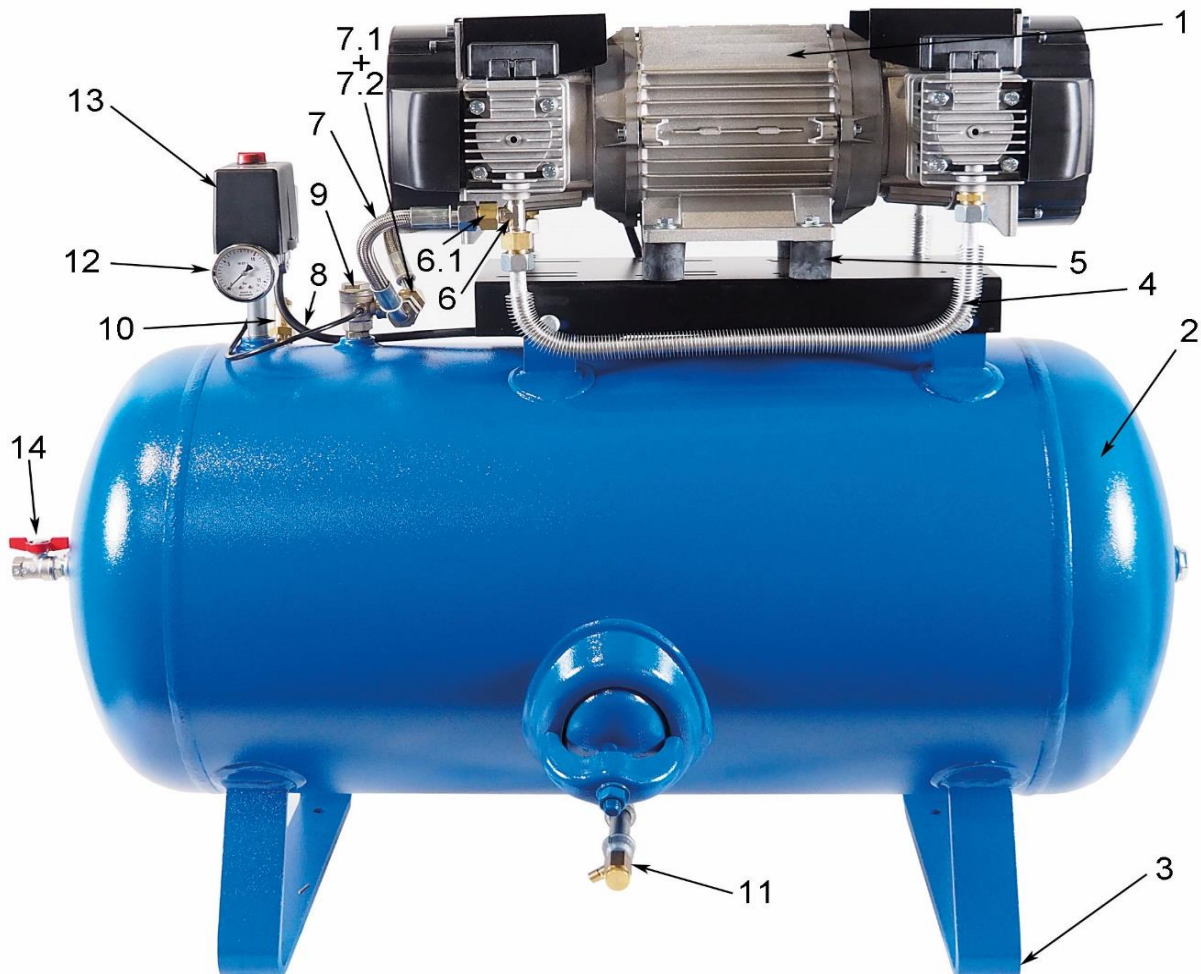

**Ersatzteilliste/Liste des pièces de rechange**

**660/200-OL**

Änderungen vorbehalten/Sous réserve de changements

erstellt am: 10.2020

Pos.	Art.Nr. / No.d'Art.	Bezeichnung	Désignation	Stk/Qt.
1	<a href="#">EK 660</a>	Aggregat	Agrégat	1
1.1	C330/M0107/51	Ansaugfilter-Einsatz	Element filtrant	4
2	K 3028.01	Druckluftbehälter 200 lt. / 11 bar	Réservoir 200 lt. / 11 bar	1
3	K 2998.10	Gummielment	Amortisseurs de vibrations	4
4	M 00756	Druckleitung kpl.	Conduite forcée cpl.	2
5	K 2999.04	Gummielment	Amortisseurs de vibrations	4
6	A 2326.01	T-Stück	Raccord T	2
6.1	A 1217-4	Verschraubung	Raccord	4
7	K 2992-ST-260-RF	Flex. Verbindung	Raccord flexible	2
7.1	A 2328.01	T-Stück	Raccord T	1
7.2	A 1122-4	Verschraubung AG 1/2"-AG M22x1.5	Raccord AG 1/2"-AG M22x1.5	2
8	A 1966.01	Schlauch 4/6 (Meterware)	Tuyau 4/6 (au mètre)	1
9	K 2709.01	Rückschlagventil	Soupape de retenue	1
9.1	K 2709/51	RV-Einsatz	Insert de soupape	1
10	K 2750-11	Sicherheitsventil 1/2"	Soupape de sécurité 1/2"	1
11	K 2870	Ablassventil 1/4"	Purgeur manuel 1/4"	1
12	K 2614-16R10	Manometer	Manomètre	1
13	MDR 3/11/EV/R10/S	Druckschalter mit Stundenzähler	Pressostat avec compteur horaire	1
13.1	H3-EA-B400	Haube mit Stundenzähler	Capot avec compteur horaire	1
13.2	MDR 3/54	Membrane	Membrane	1
13.3	EV-3S	Entlastungsventil	Soupape de décharge	1
13.4	R3/10	Motorschutz	Disjoncteur	1
14	K 2808.05	Kugelhahn 1/2"	Robinet 1/2"	1