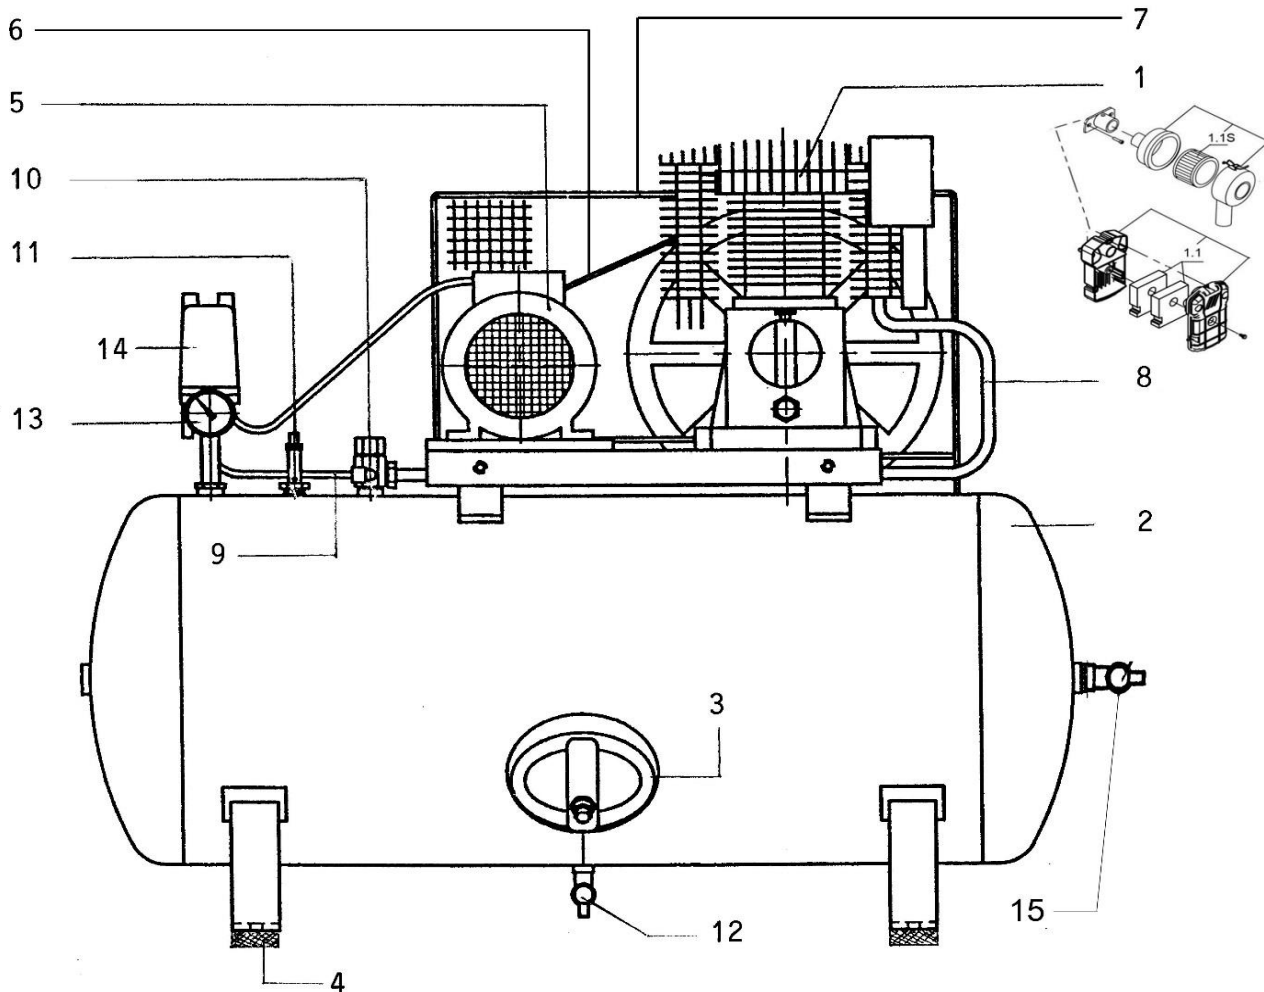

Ersatzteilliste/Liste des pièces de rechange

656/270

Änderungen vorbehalten/Sous réserve de changements

erstellt am: 6.2015

Pos.	Art.Nr. / No.d'Art.	Bezeichnung	Désignation	Stk/Qt.
1	AB 678S	Kompressorblock FIAC	Bloc compresseur FIAC	1
1.1S	017 002 000	Ansaugfilter-Einsatz (für Block "S")	Element filtrant (pour bloc "S")	1
1.1	910 376 0330	Ansaugfilter-Einsatz	Element filtrant	2
2	K 3031	Druckluftbehälter 270 l, 11 bar	Réservoir 270 l, 11 bar	1
3	K 31591	Handlochdichtung	Joint pour le trou de main	1
4	K 2998.10	Gummelement	Amortisseurs de vibrations	4
5	K 31522	Elektromotor 4,0 kW	Moteur électrique 4,0 kW	1
5.1	K 31710-118128	Motorscheibe Ø 118mm/28mm	Poulie Ø 118 mm/28mm	1
6	737 036 0000	Keilriemen SPZ 1612 Lw	Courroie trapézoïdale SPZ 1612 Lw	1
7	724 032 0000	Riemenschutz	Protection de courroie	1
8	A 1459-3/1	Druckleitung kpl. 18x575	Conduite forcée cpl. 18x575	1
9	K 31308.1	EV-Leitung kpl. 6x400	Tuyau de décharge cpl. 6x400	1
10	K 2709.01	Rückschlagventil	Soupape de retenue	1
10.1	K 2709/51	RV-Einsatz	Insert de soupape	1
11	K 2750-11	Sicherheitsventil 1/2"-11 bar	Soupape de sécurité 1/2"-11 bar	1
12	K 2870	Ablassventil	Purgeur manuel	1
13	K 2614-16R10	Manometer	Manomètre	1
14	MDR 3/11/EV/R10/S	Druckschalter mit Drehschalter und Stundenzähler	Pressostat avec bouton tournant et compteur horaire	1
14.1	H3-EA-B400	Haube mit Drehschalter und Stundenzähler	Capot avec bouton tournant et compteur horaire	1
14.2	MDR 3/54	Membrane	Membrane	1
14.3	EV-3S	Entlastungsventil	Soupape de décharge	1

Ersatzteilliste/Liste des pièces de rechange

656/270

Änderungen vorbehalten/Sous réserve de changements

erstellt am: 6.2015

Pos.	Art.Nr. / No.d'Art.	Bezeichnung	Désignation	Stk/Qt.
14.4	R3/10E	Motorschutz	Disjoncteur	1
15	K 2808.05	Kugelhahn 1/2"	Robinet 1/2"	1
	K 3001	Oel P30, 2 Liter	Huile P30, 2 litre	1
		Ölinhalt	Contenue d'huile	1.57lt