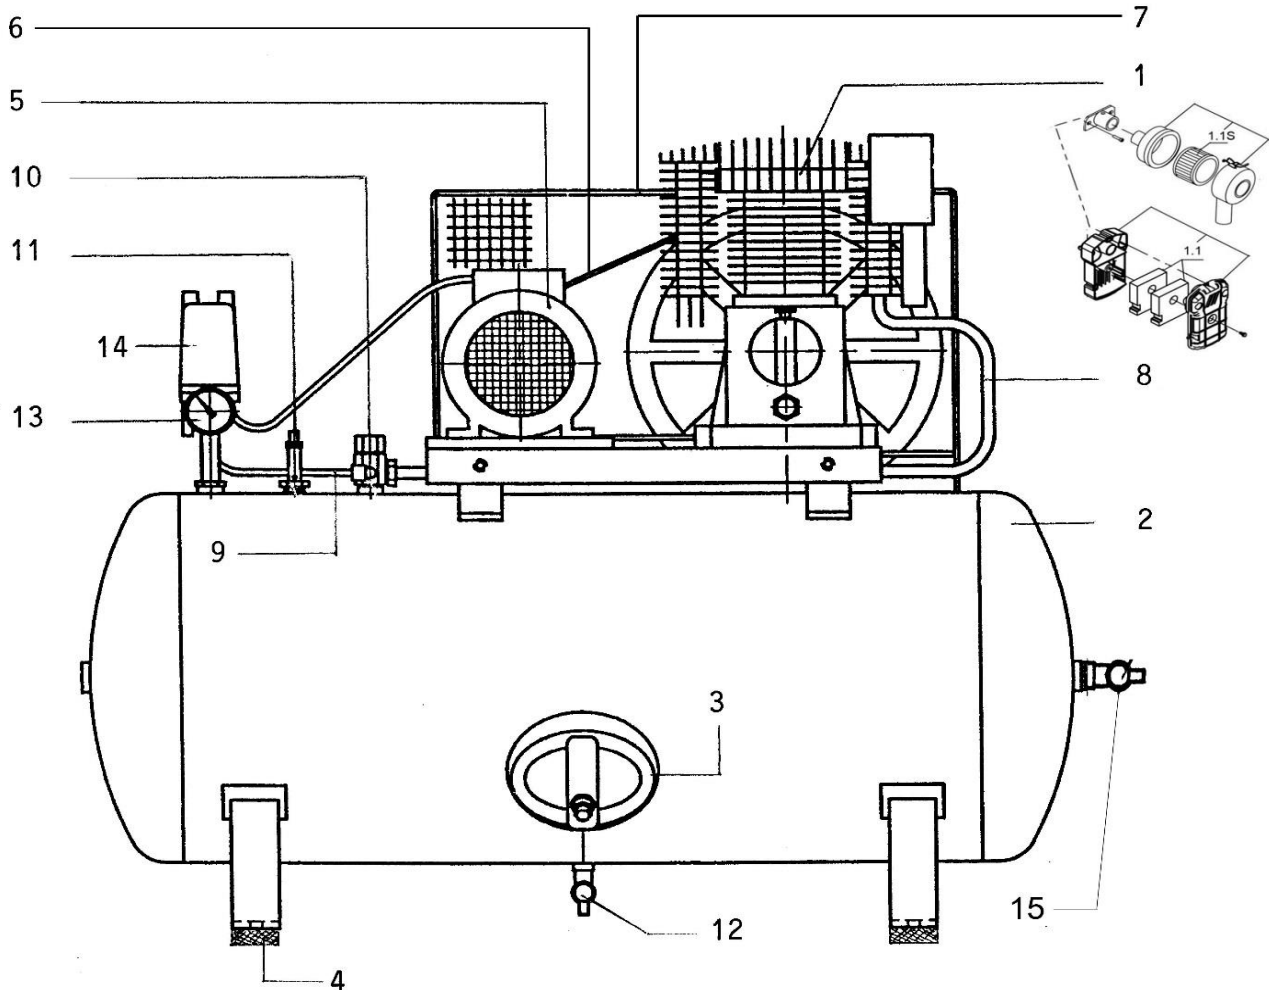

Ersatzteilliste/Liste des pièces de rechange

656/270

Änderungen vorbehalten/Sous réserve de changements

erstellt am: 6.2015

Pos.	Art.Nr. / No.d'Art.	Bezeichnung	Désignation	Stk/Qt.
1	AB 678S	Kompressorblock FIAC	Bloc compresseur FIAC	1
1.1S	017 002 000	Ansaugfilter-Einsatz (für Block "S")	Element filtrant (pour bloc "S")	1
1.1	910 376 0330	Ansaugfilter-Einsatz	Element filtrant	2
2	K 3031	Druckluftbehälter 270 l, 11 bar	Réservoir 270 l, 11 bar	1
3	K 31591	Handlochdichtung	Joint pour le trou de main	1
4	K 2998.10	Gummelement	Amortisseurs de vibrations	4
5	K 31522	Elektromotor 4,0 kW	Moteur électrique 4,0 kW	1
5.1	K 31710-118128	Motorscheibe Ø 118mm/28mm	Poulie Ø 118 mm/28mm	1
6	737 036 0000	Keilriemen SPZ 1612 Lw	Courroie trapézoïdale SPZ 1612 Lw	1
7	724 032 0000	Riemenschutz	Protection de courroie	1
8	A 1459-3/1	Druckleitung kpl. 18x575	Conduite forcée cpl. 18x575	1
9	K 31308.1	EV-Leitung kpl. 6x400	Tuyau de décharge cpl. 6x400	1
10	K 2709.01	Rückschlagventil	Soupape de retenue	1
10.1	K 2709/51	RV-Einsatz	Insert de soupape	1
11	K 2750-11	Sicherheitsventil 1/2"-11 bar	Soupape de sécurité 1/2"-11 bar	1
12	K 2870	Ablassventil	Purgeur manuel	1
13	K 2614-16R10	Manometer	Manomètre	1
14	MDR 3/11/EV/R10/S	Druckschalter mit Drehschalter und Stundenzähler	Pressostat avec bouton tournant et compteur horaire	1
14.1	H3-EA-B400	Haube mit Drehschalter und Stundenzähler	Capot avec bouton tournant et compteur horaire	1
14.2	MDR 3/54	Membrane	Membrane	1
14.3	EV-3S	Entlastungsventil	Soupape de décharge	1

Ersatzteilliste/Liste des pièces de rechange

656/270

Änderungen vorbehalten/Sous réserve de changements

erstellt am: 6.2015

Pos.	Art.Nr. / No.d'Art.	Bezeichnung	Désignation	Stk/Qt.
14.4	R3/10E	Motorschutz	Disjoncteur	1
15	K 2808.05	Kugelhahn 1/2"	Robinet 1/2"	1
	K 3001	Oel P30, 2 Liter	Huile P30, 2 litre	1
		Ölinhalt	Contenue d'huile	1.57lt