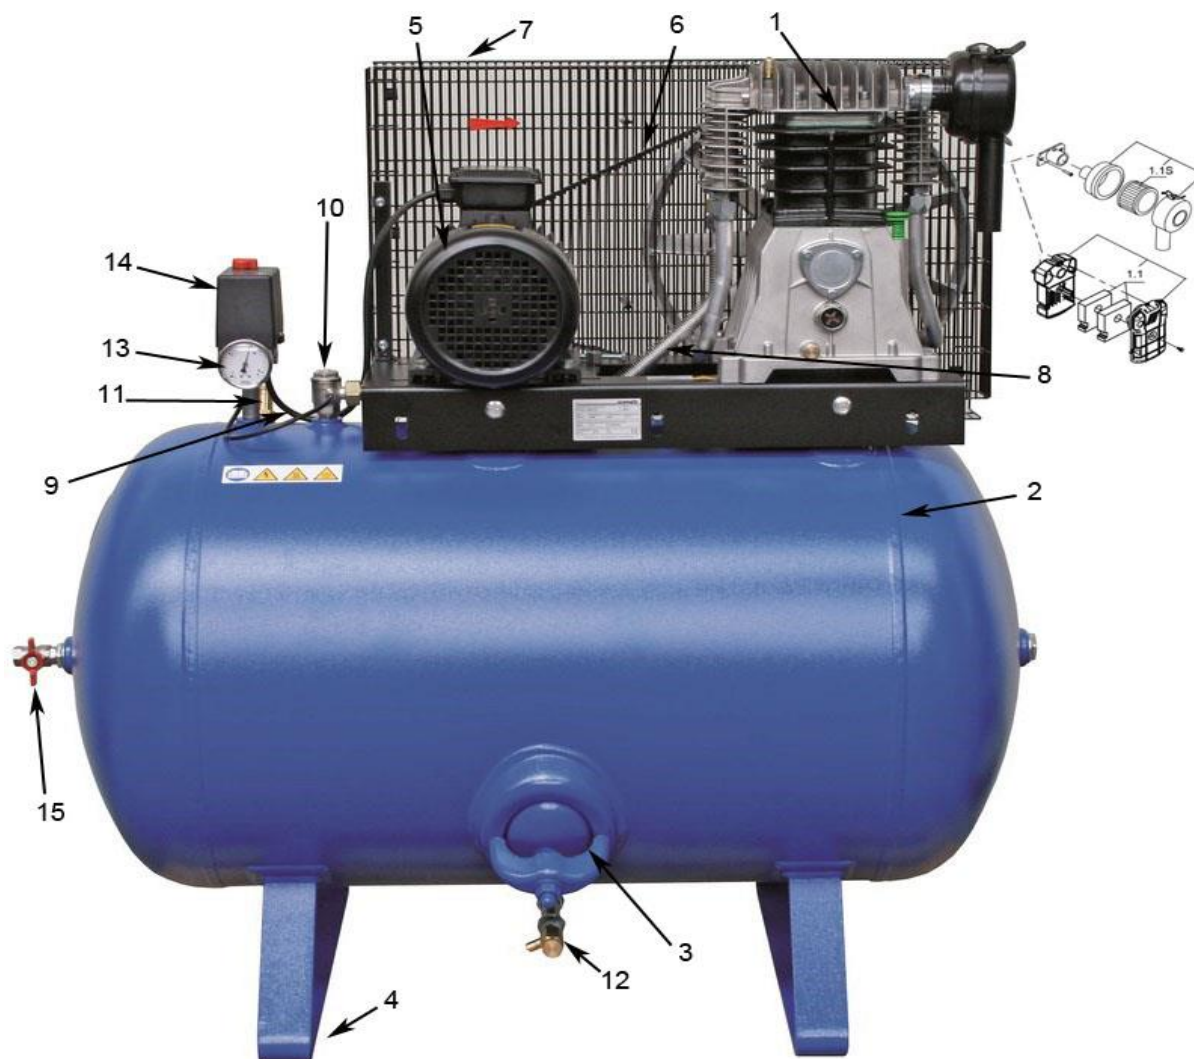

Ersatzteilliste/Liste des pièces de rechange

506/270

Änderungen vorbehalten/Sous réserve de changements

erstellt am: 7.2015

Pos.	Art.Nr. / No.d'Art.	Bezeichnung	Désignation	Stk/Qt.
14	MDR 3/11/EV/R10/S	Druckschalter mit Drehschalter und Stundenzähler	Pressostat avec bouton tournant et compteur horaire	1
14.1	H3-EA-B400	Haube mit Drehschalter und Stundenzähler	Capot avec bouton tournant et compteur horaire	1
14.2	MDR 3/54	Membrane	Membrane	1
14.3	EV-3S	Entlastungsventil	Soupape de décharge	1
14.4	R3/10	Motorschutz, ab Serien-Nr. 29023	Disjoncteur, à partir de no. d'série 29023	1
14.4	R3/06	Motorschutz (umbauen auf: R3/10)	Disjoncteur (convertir en: R3/10)	1
15	K 2808.05	Kugelhahn 1/2"	Robinet 1/2"	1
	K 3001	Oel P30, 2 Liter	Huile P30, 2 litres	1
		Ölinhalt	Contenue d'huile	1.19lt