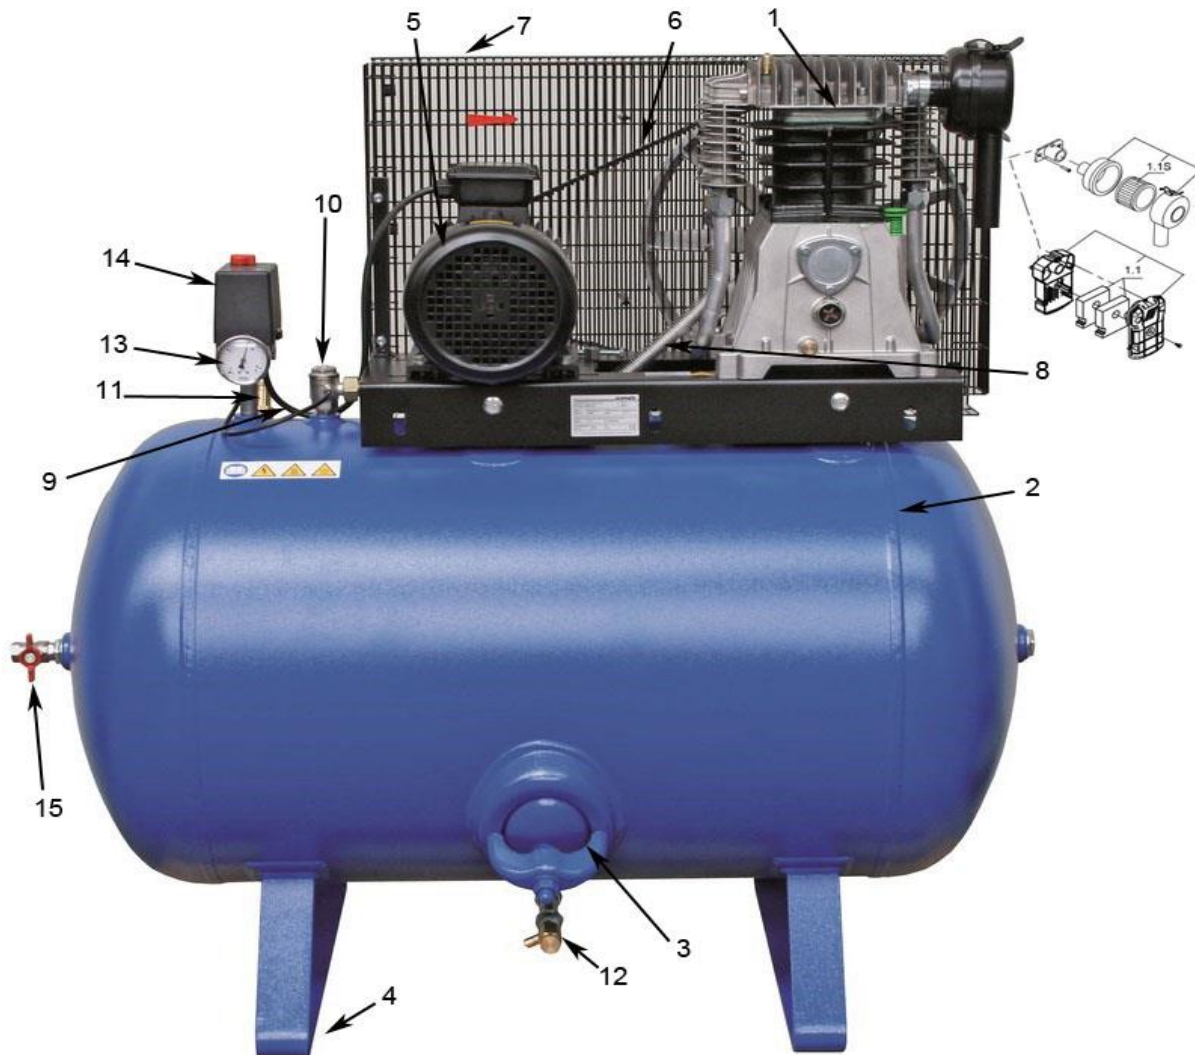

Ersatzteilliste/Liste des pièces de rechange

506/270

Änderungen vorbehalten/Sous réserve de changements

erstellt am: 7.2015

Pos.	Art.Nr. / No.d'Art.	Bezeichnung	Désignation	Stk/Qt.
1	AB 598S	Kompressorblock FIAC	Bloc compresseur FIAC	1
1.1S	017 002 000	Ansaugfilter-Einsatz (für Block "S")	Element filtrant (pour bloc "S")	1
1.1	721 069 0000	Ansaugfilter-Einsatz	Element filtrant	2
2	K 3031	Druckluftbehälter 270 l	Réservoir 270 l	1
3	K 31591	Handlochdichtung	Joint pour le trou de main	1
4	K 2998.10	Gummelement	Amortisseurs de vibrations	4
5	K 31521	Elektromotor 3 kW	Moteur électrique 3 kW	1
5.1	K 31710-132128	Motorscheibe 132	Poulie 132	1
6	737 036 0000	Keilriemen SPZ 1612	Courroie trapézoïdale SPZ 1612	1
7	112 724 0018	Riemenschutz	Protection de courroie	1
8	A 1396-3	Druckleitung	Conduite forcée	1
8.1	A 1121-4	Nippel GE15-LR 1/2" (nicht abgebildet)	Raccord GE15-LR 1/2" (pas illustré)	1
8.2	A 1122-4	Nippel IG 1/2", M22x1.5 (nicht abgebildet)	Raccord IG 1/2", M22x1.5 (pas illustré)	1
9	K 31331	EV-Leitung kpl. 6x400, Ausf. D	Tuyau de décharge cpl. 6x400, Ausf. D	1
10	K 2709.01	Rückschlagventil	Soupape de retenue	1
10.1	K 2709/51	RV-Einsatz	Insert de soupape	1
11	K 2750-11	Sicherheitsventil 1/2"-11 bar	Soupape de sécurité 1/2"-11 bar	1
12	K 2870	Ablassventil	Purgeur manuel	1
13	K 2614-16R10	Manometer	Manomètre	1