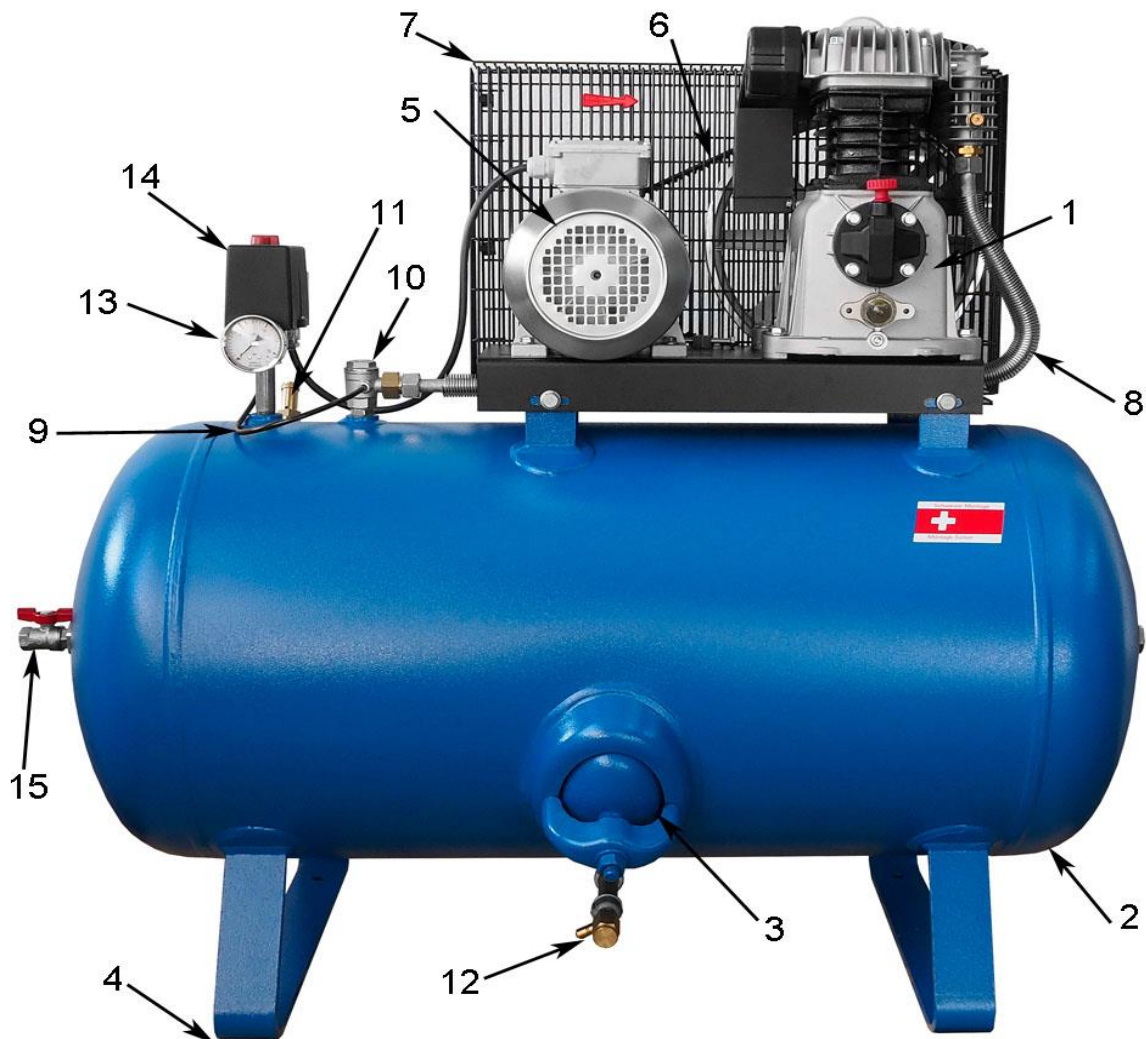

## Ersatzteilliste/Liste des pièces de rechange

497/200

Änderungen vorbehalten/Sous réserve de changements

erstellt am: 5.2023

Pos.	Art.Nr. / No.d'Art.	Bezeichnung	Désignation	Stk/Qt.
1	<a href="#">MK 113</a>	Kompressorblock Fini	Bloc compresseur Fini	1
1.1	017 003 000	Ansaugfilter-Einsatz	Element filtrant	1
2	K 3028.01	Druckluftbehälter 200l	Réservoir 200l	1
3	K 31591	Handlochdichtung (100x150)	Joint pour le trou de main (100x150)	1
4	K 2998.10	Gummielment	Amortisseurs de vibrations	4
5	K 31521.1	Elektromotor 3 kW	Moteur électrique 3 kW	1
5.1	K 31713-118124	Motorscheibe 118/24	Motorscheibe 118/24	1
6	K 31813-1200	Keilriemen SPA 1232 Lw	Courroie trapézoïdale SPA 1232 Lw	1
7	K 31616	Riemenschutz	Protection de courroie	1
8	A 1400-3	Druckleitung 15x880	Conduite forcée 15x880	1
8.1	A 1122-4	Nippel IG 1/2", M22x1.5 (nicht abgebildet)	Raccord IG 1/2", M22x1.5 (pas illustré)	1
8.2	A 1121-4	Nippel GE15-LR 1/2" (nicht abgebildet)	Raccord GE15-LR 1/2" (pas illustré)	1
9	K 31331	EV-Leitung kpl. 6x400, Ausf. D	Tuyau de décharge cpl. 6x400, Ausf. D	1
10	K 2709.01	Rückschlagventil 1/2"	Soupape de retenue 1/2"	1
10.1	K 2709/51	RV-Einsatz	Insert de soupape	1
11	K 2750-11	Sicherheitsventil 1/2"-11 bar	Soupape de sécurité 1/2"-11 bar	1
12	K 2870	Ablassventil	Purgeur manuel	1
13	K 2614-16R10	Manometer	Manomètre	1
14	MDR 3/11/EV/R10/S	Druckschalter mit Drehschalter und Stundenzähler	Pressostat avec bouton tournant et compteur horaire	1
14.1	H3-EA-B400	Haube mit Drehschalter und Stundenzähler	Capot avec bouton tournant et compteur horaire	1