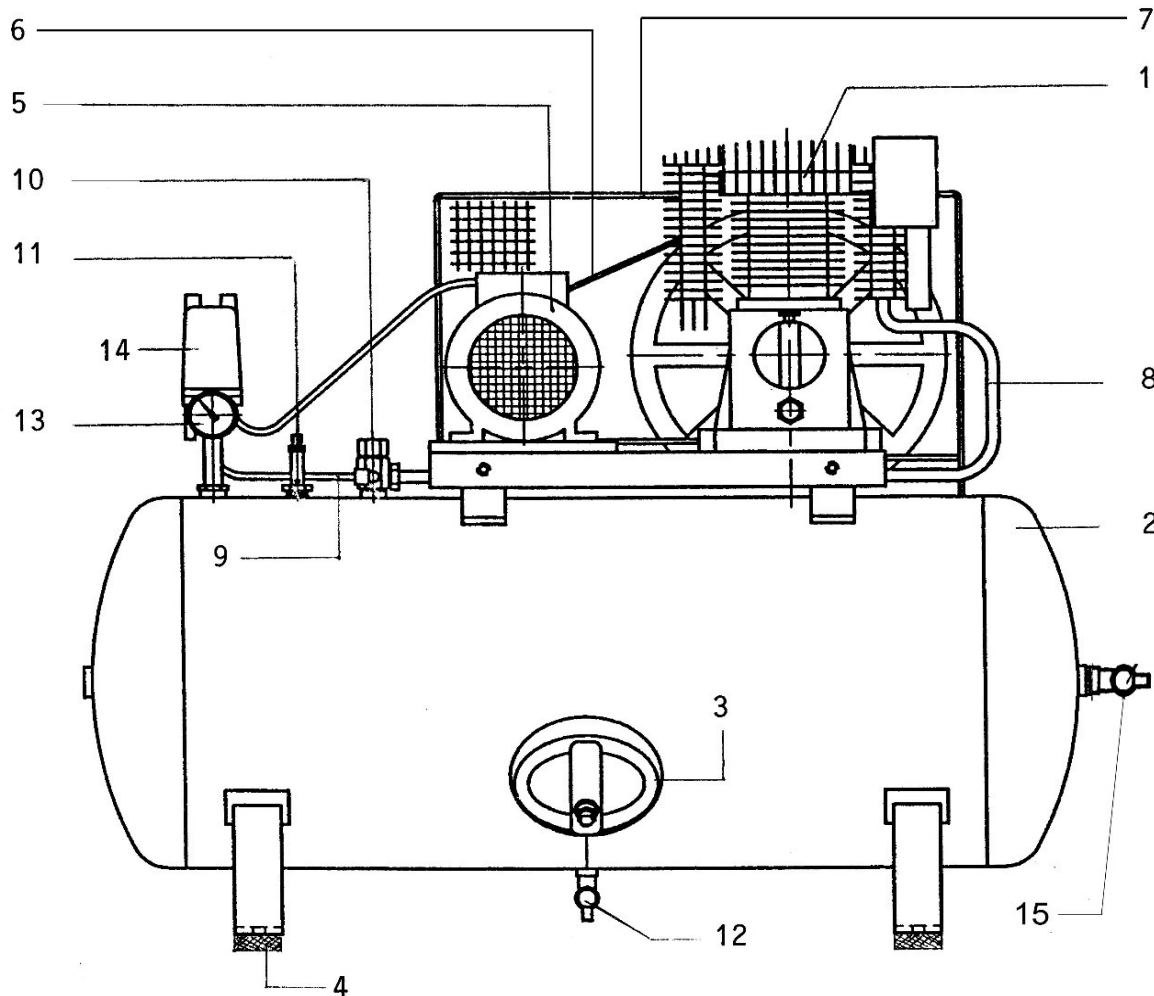

Ersatzteilliste/Liste des pièces de rechange

432/200/14

Änderungen vorbehalten/Sous réserve de changements

erstellt am: 8.2012

Pos.	Art.Nr. / No.d'Art.	Bezeichnung	Désignation	Stk/Qt.
1	BK 113	Kompressorblock	Bloc compresseur	1
1.1	113 163 028	Ansaugfilter-Einsatz	Element filtrant	1
2	K 3029.01	Druckluftbehälter 200 l, 15 bar	Réservoir 200 l, 15 bar	1
3	K 31591	Handlochdichtung	Joint pour le trou de main	1
4	K 2998.10	Gummielment	Amortisseurs de vibrations	4
5	K 31521.1	Elektromotor 3,0 kW	Moteur électrique 3,0 kW	1
5.1	K 31713-132124	Motorscheibe 132	Poulie 132	1
6	K 31813-1200	Keilriemen SPA 1200	Courroie trapézoïdale SPA 1200	1
7	K 31616	Riemenschutz	Protection de courroie	1
8	A 1395-3	Druckleitung kpl.	Conduite forcée complète	1
8.1	A 1122-4	Nippel IG 1/2", M22x1.5 (nicht abgebildet)	Raccord IG 1/2", M22x1.5 (pas illustré)	1
8.2	A 1121-4	Nippel GE15-LR 1/2" (nicht abgebildet)	Raccord GE15-LR 1/2" (pas illustré)	1
9	K 31308.1	EV-Leitung kpl. 6x400, Ausf. A	Tuyau de décharge cpl. 6x400, Ausf. A	1
10	K 2709.01	Rückschlagventil	Soupape de retenue	1
10.1	K 2709/51	RV-Einsatz	Insert de soupape	1
11	K 2750-15	Sicherheitsventil 1/2"-15 bar	Soupape de sécurité 1/2"-15 bar	1
12	K 2870	Ablassventil	Purgeur manuel	1
13	K 2614-25R15	Manometer	Manomètre	1
		ab Seriennummer: 27590 (2012)	à partir de no. d'série: 27590 (2012)	
14	MDR 3/16/EV/R10/S	Druckschalter mit Drehschalter und Stundenzähler	Pressostat avec bouton tournant et compteur horaire	1
14.1	H3-EA-B400	Haube mit Drehschalter und Stundenzähler	Capot avec bouton tournant et compteur horaire	1