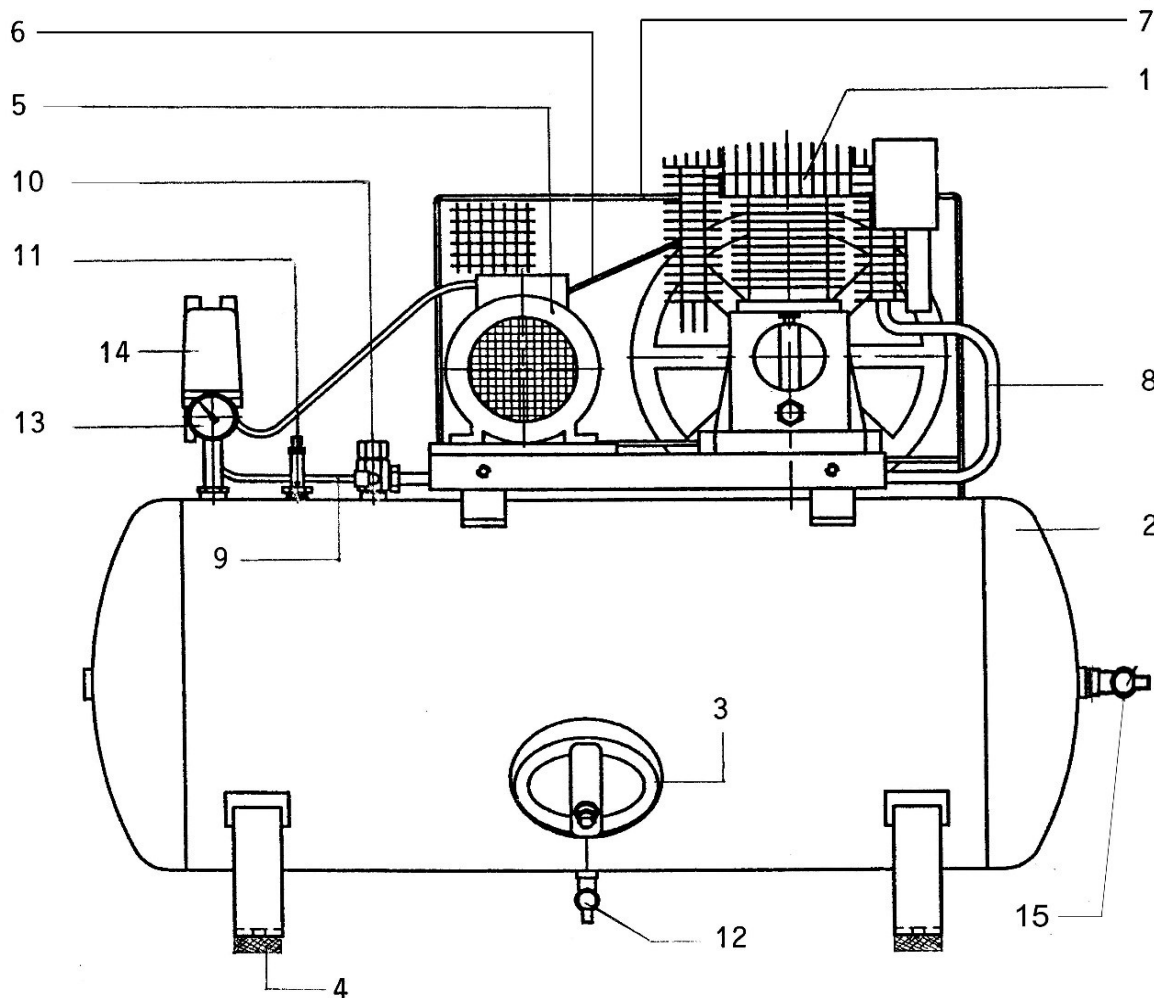

Ersatzteilliste/Liste des pièces de rechange

432/200/14

Änderungen vorbehalten/Sous réserve de changements

erstellt am: 8.2012

Pos.	Art.Nr. / No.d'Art.	Bezeichnung	Désignation	Stk/Qt.
14.2	MDR 3/54	Membrane	Membrane	1
14.3	EV-3S	Entlastungsventil	Soupape de décharge	1
14.4	R3/10	Motorschutz	Disjoncteur	1
°		bis Seriennummer: 27160 (2011)	jusqu'au no. d'série: 27160 (2011)	
14°	MDR 5/16/EV/R5D	Druckschalter mit Tasten	Pressostat avec bouton-poussoir	1
14.1°	MDR 5/50	Haube mit Tasten	Capot avec bouton-poussoir	1
14.2°	MDR 5/54	Membrane	Membrane	1
14.3°	EV-5	Entlastungsventil	Soupape de décharge	1
14.4°	R5D	Motorschutz	Disjoncteur	1
15	K 2808.05	Kugelhahn 1/2"	Robinet 1/2"	1
	K 3000	Öel P30, 1 Liter	Huile P30, 1 litre	1
		Ölinhalt	Contenue d'huile	0.7lt