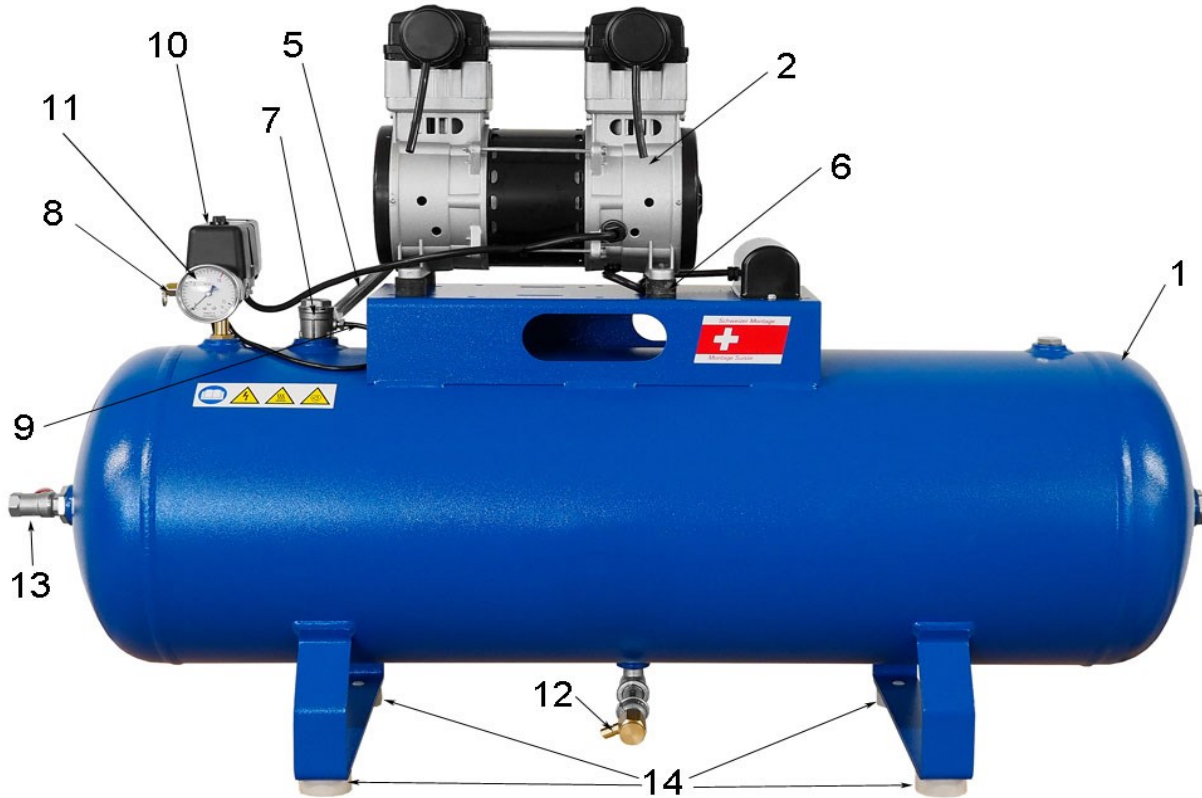

## Ersatzteilliste/Liste des pièces de rechange

**240/50W-OL**

Änderungen vorbehalten/Sous réserve de changements

erstellt am: 2.2024

Pos.	Art.Nr. / No.d'Art.	Bezeichnung	Désignation	Stk/Qt.
1	K 3023.01	Druckluftbehälter 50 lt. / 11 bar	Réservoir 50 lt. / 11 bar	1
2	<a href="#">OF-1500-4P</a>	Kompressor-Aggregat	Aggrégat compresseur	1
2.1	73/353112.007	Filterelement	Element filtrant	2
5	K 2992-ST-410	Flex. Verbindung	Raccord flexible	1
5.1	A 1217-4/2	Verschraubung GA 15-L-R3/8"	Raccord GA 15-L-R3/8"	1
5.2	A 1122-4	Verschraubung IG 1/2", M22x1.5, Messing	Raccord IG 1/2", M22x1.5, Laiton	1
6	K 2999.03	Gummelement GB 30/20/8	Amortisseurs de vibrations GB 30/20/8	4
7	K 2709	Rückschlagventil	Soupape de retenue	1
7.1	K 2709/51	RV-Einsatz	Insert de soupape	1
8	K 2737-11	Sicherheitsventil	Soupape de sécurité	1
9	K 31330/360	EV-Leitung kpl. 6x360 Ausf. D	Tuyau de décharge cpl. 6x360 Version D	1
10	MDR 2/11/EV-01/S	Druckschalter mit Stundenzähler	Interrupteur de pression avec compteur horaire	1
11	K 2614-16R10	Manometer 63mm, R 1/4"	Manomètre 63mm, R 1/4"	1
12	K 2870	Kondensat-Ablassventil	Purgeur manuel	1
13	K 2808.05	Kugelhahn 1/2"	Robinet 1/2"	1
14	K 2998.10	Gummelement	Amortisseurs de vibrations	4