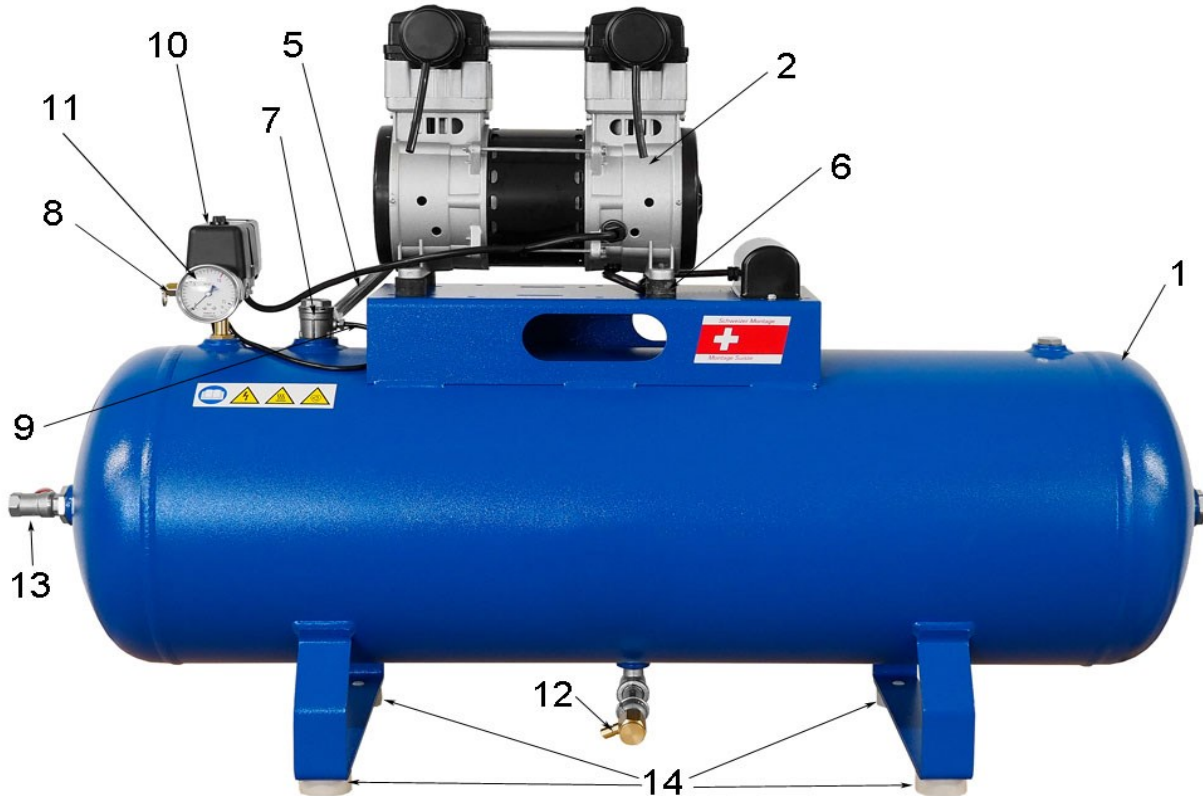

## Ersatzteilliste/Liste des pièces de rechange

240/100W-OL

Änderungen vorbehalten/Sous réserve de changements

erstellt am: 10.2023

Pos.	Art.Nr. / No.d'Art.	Bezeichnung	Désignation	Stk/Qt.
1	K 3025.01	Druckluftbehälter 100 lt. / 11 bar	Réservoir 100 lt. / 11 bar	1
2	<a href="#">OF-1500-4P</a>	Kompressor-Aggregat	Aggrégat compresseur	1
2.1	73/353112.007	Filterelement	Element filtrant	2
5	K 2992-ST-410	Flex. Verbindung	Raccord flexible	1
5.1	A 1217-4/2	Verschraubung GA 15-L-R3/8"	Raccord GA 15-L-R3/8"	1
5.2	A 1122-4	Verschraubung IG 1/2", M22x1.5, Messing	Raccord IG 1/2", M22x1.5, Laiton	1
6	K 2999.03	Gummielment GB 30/20/8	Amortisseurs de vibrations GB 30/20/8	4
7	K 2709	Rückschlagventil	Soupape de retenue	1
7.1	K 2709/51	RV-Einsatz	Insert de soupape	1
7.2	A 1122-4	Verschraubung IG 1/2", M22x1.5, Messing	Raccord IG 1/2", M22x1.5, Laiton	1
7.3	A 1217-4/2	Verschraubung GA 15-L-R3/8"	Raccord GA 15-L-R3/8"	1
8	K 2737-11	Sicherheitsventil	Soupape de sécurité	1
9	K 31330/360	EV-Leitung kpl. 6x360 Ausf. D	Tuyau de décharge cpl. 6x360 Version D	1
10	MDR 2/11/EV-01/S	Druckschalter mit Stundenzähler	Interrupteur de pression avec compteur horaire	1
11	K 2614-16R10	Manometer 63mm, R 1/4"	Manomètre 63mm, R 1/4"	1
12	K 2870	Kondensat-Ablassventil	Purgeur manuel	1
13	K 2808.05	Kugelhahn 1/2"	Robinet 1/2"	1
14	K 2998.10	Gummielment	Amortisseurs de vibrations	4