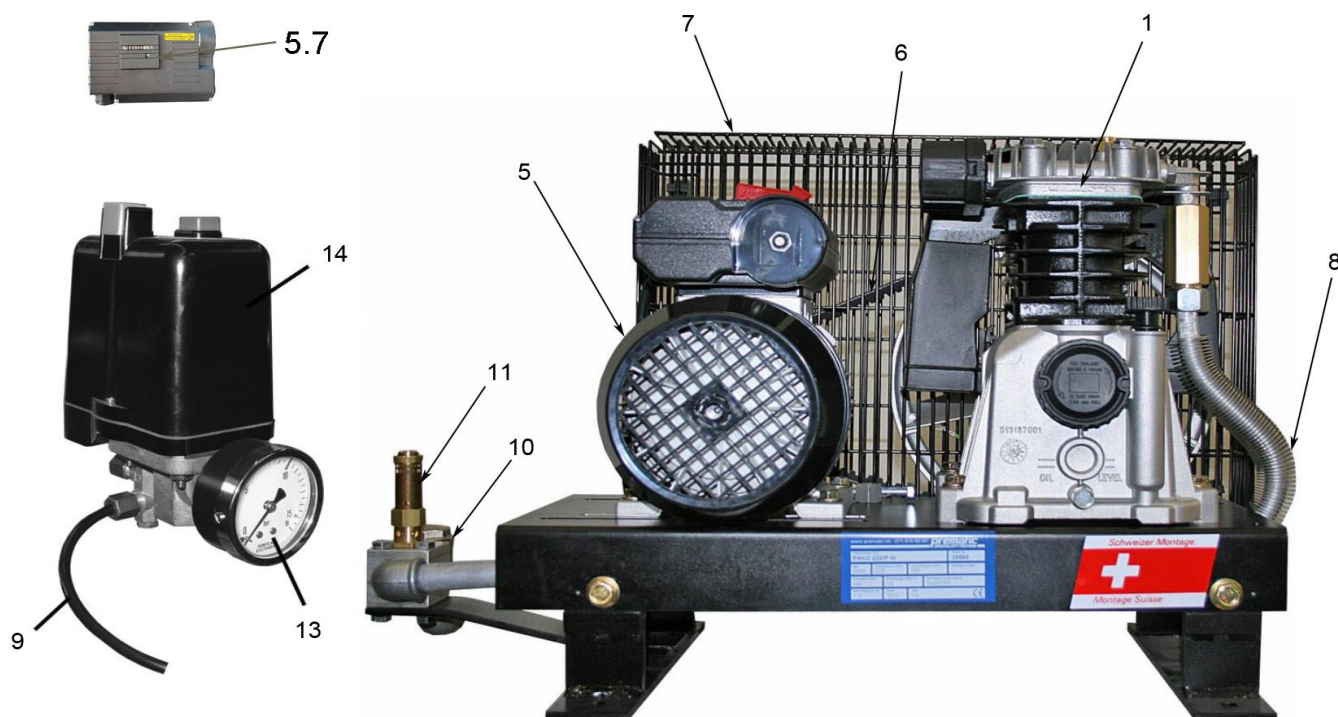

Ersatzteilliste/Liste des pièces de rechange

228 PW

Änderungen vorbehalten/Sous réserve de changements

erstellt am: 4.2018

Pos.	Art.Nr. / No.d'Art.	Bezeichnung	Désignation	Stk/Qt.
1	MK 102	Kompressorblock	Bloc compresseur	1
1.1	017 024 000	Ansaugfilter-Einsatz	Element filtrant	1
5	K 31505	Elektromotor 1,5 kW	Moteur électrique 1,5 kW	1
5.1	K 31505/51	Klemmenkasten kpl.	Boîte de bornes cpl.	1
5.2	K 31505/52-40	Kondensator 40µF	Condensateur 40µF	1
5.3	K 31505/53	Lüfterhaube	Capuchon	1
5.4	K 31505/54	Lüfterflügel	Volant	1
5.5	K 31713-090119	Motorscheibe 90-1-19	Poulie 90-1-19	1
5.7	K 2986	Stundenzähler bis 2023	Compteur horaire jusqu'en 2023	1
6	K 31813-1032	Keilriemen SPA 1032 Lw	Courroie trapézoïdale SPA 1032 Lw	1
7	K 31618	Riemenschutz	Protection de courroie	1
8	K 31159	Druckleitung kpl.	Conduite forcée cpl.	1
8.1	A 1369-4	Verlängerungsnippel	Rallonge pièce	1
9	K 31334	EV-Leitung kpl. 6x1500	Tuyau de décharge cpl. 6x1500	1
9.1	SO 3-06-04	Stützhülse	Douille de renforcement	2
10	K 2709.01	Rückschlagventil	Soupape de retenue	1
10.1	K 2709/51	RV-Einsatz	Insert de soupape	1
11	K 2738-12	Sicherheitsventil 1/2"-12 bar	Soupape de sécurité 1/2"-12 bar	1
13	K 2614-16R10	Manometer	Manomètre	1
		ab Seriennummer: 35554 (2024)	à partir de no. d'série: 35554 (2024)	
14	MDR 2/11/EV-01/S	Druckschalter mit Stundenzähler	Pressostat avec compteur horaire	1
14.1	H2-EA-B230	Haube mit Drehschalter + Stundenzähler	Capot avec bouton tournant + compteur horaire	1
°		bis Seriennummer: (2023)	jusqu'au no. d'série: (2023)	