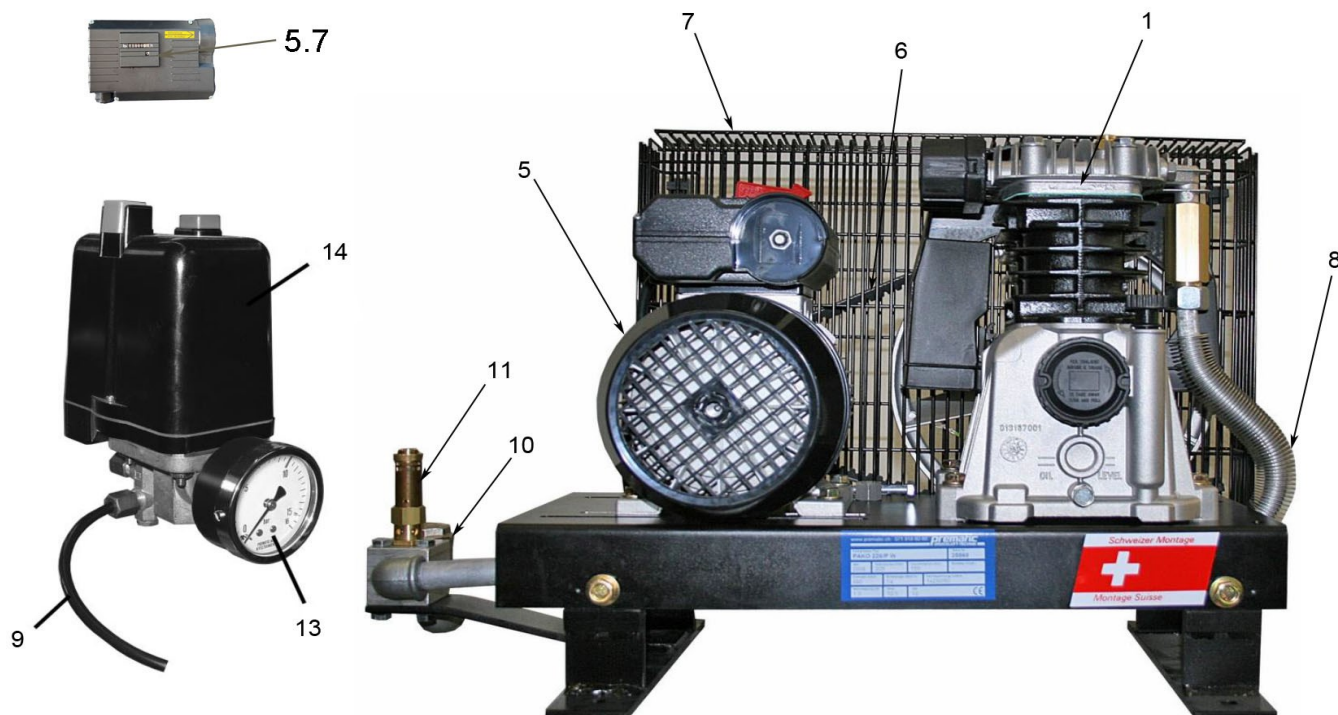

Ersatzteilliste/Liste des pièces de rechange

228 PW

Änderungen vorbehalten/Sous réserve de changements

erstellt am: 4.2018

Pos.	Art.Nr. / No.d'Art.	Bezeichnung	Désignation	Stk/Qt.
14°	MDR 4S/11/EV	Druckschalter	Pressostat	1
14.1°	MDR 4/51	Ersatzhaube	Capot	1
14.2°	MDR 4/54	Membrane	Membrane	1
14.3°	EV-4	Entlastungsventil	Soupape de décharge	1
		lose beigelegt	livré non-monté	
	K 2999.04	Gummelement	Amortisseurs de vibrations	4
	K 3000	Oel P30, 1 Liter	Huile P30, 1 litre	1
		Ölinhalt	Contenue d'huile	0.5lt