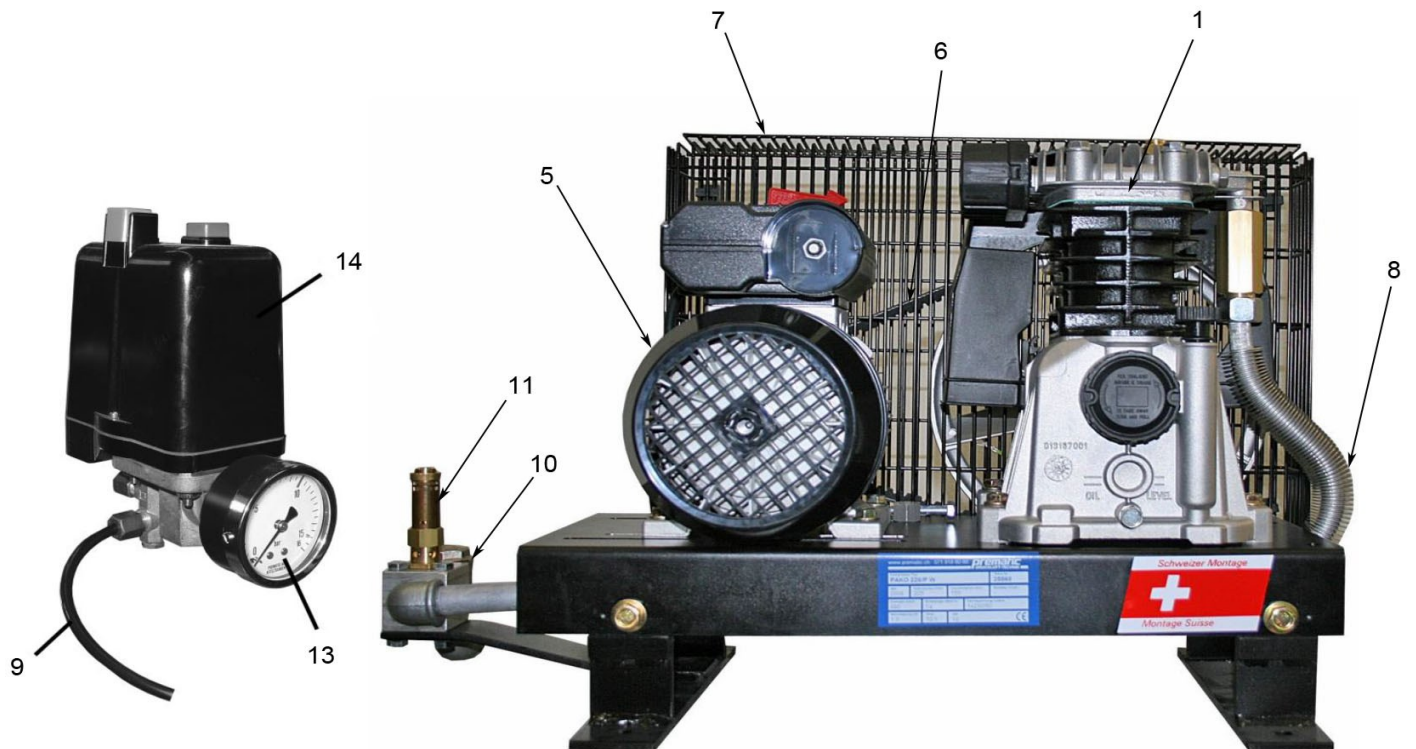

Ersatzteilliste/Liste des pièces de rechange

228 P

Änderungen vorbehalten/Sous réserve de changements

erstellt am: 4.2018

Pos.	Art.Nr. / No.d'Art.	Bezeichnung	Désignation	Stk/Qt.
		lose beigelegt	livré non-monté	
	K 2999.04	Gummielment	Amortisseurs de vibrations	4
	K 3000	Oel P30, 1 Liter	Huile P30, 1 litre	1
		Ölinhalt	Contenue d'huile	0.5lt