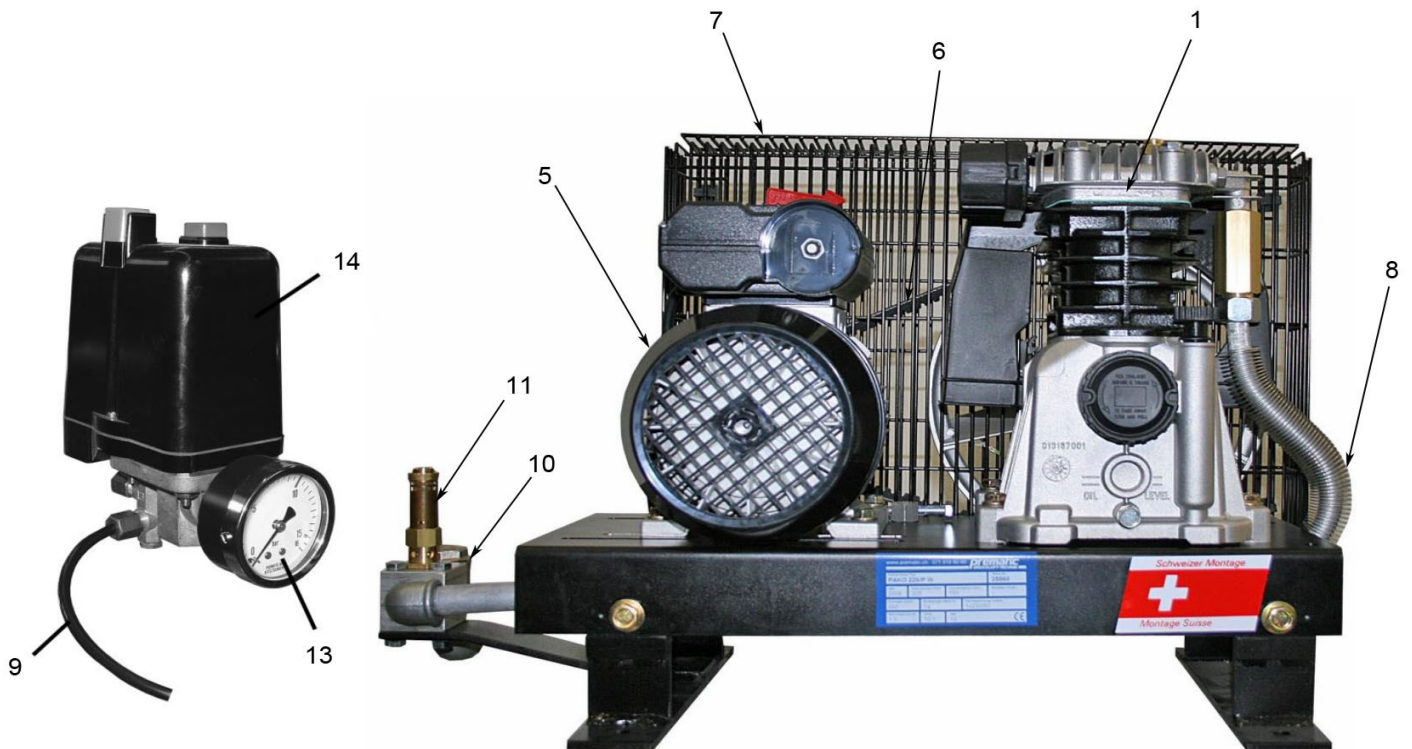

Ersatzteilliste/Liste des pièces de rechange

228 P

Änderungen vorbehalten/Sous réserve de changements

erstellt am: 4.2018

Pos.	Art.Nr. / No.d'Art.	Bezeichnung	Désignation	Stk/Qt.
1	MK 102	Kompressorblock	Bloc compresseur	1
1.1	017 024 000	Ansaugfilter-Einsatz	Element filtrant	1
5	K 31518	Elektromotor 1,1 kW	Moteur électrique 1,1 kW	1
5.1	K 31713-080119	Motorscheibe 80-1-19 SPA	Poulie 80-1-19 SPA	1
6	K 31813-1032	Keilriemen SPA x 1032 Lw	Courroie trapézoïdale SPA x 1032 Lw	1
7	K 31618	Riemenschutz	Protection de courroie	1
8	K 31159	Druckleitung kpl.	Conduite forcée cpl.	1
8.1	A 1369-4	Verlängerungsstück	Rallonge pièce	1
9	K 31334	EV-Leitung 6x1500	Tuyau de décharge cpl. 6x1500	1
10	K 2709.01	Rückschlagventil	Soupape de retenue	1
10.1	K 2709/51	RV-Einsatz	Insert de soupape	1
11	K 2738-12	Sicherheitsventil 1/2"-12 bar	Soupape de sécurité 1/2"-12 bar	1
13	K 2614-16R10	Manometer	Manomètre	1
		ab Seriennummer: (2021)	à partir de no. d'série: (2021)	
14	MDR 3/11/EV/R04/S	Druckschalter mit Drehschalter und Stundenzähler (nicht abgebildet)	Pressostat avec bouton tournant et compteur horaire (pas illustrée)	1
14.1	H3-EA-B400	Haube mit Drehschalter und Stundenzähler	Capot avec bouton tournant et compteur horaire	1
14.2	MDR 3/54	Membrane	Membrane	1
14.3	EV-3S	Entlastungsventil	Soupape de décharge	1
14.4	R3/04	Motorschutz	Disjoncteur	1
°		bis Seriennummer: (2020)	jusqu'au no. d'série: (2020)	
14°	MDR 5/11/EV/R5C	Druckschalter mit Tasten	Pressostat avec bouton-poussoir	1
14.1°	MDR 5/50	Haube mit Tasten	Capot avec bouton-poussoir	1
14.2°	MDR 5/54	Membrane	Membrane	1
14.3°	EV-5	Entlastungsventil	Soupape de décharge	1
14.4°	R5C	Motorschutz	Disjoncteur	1