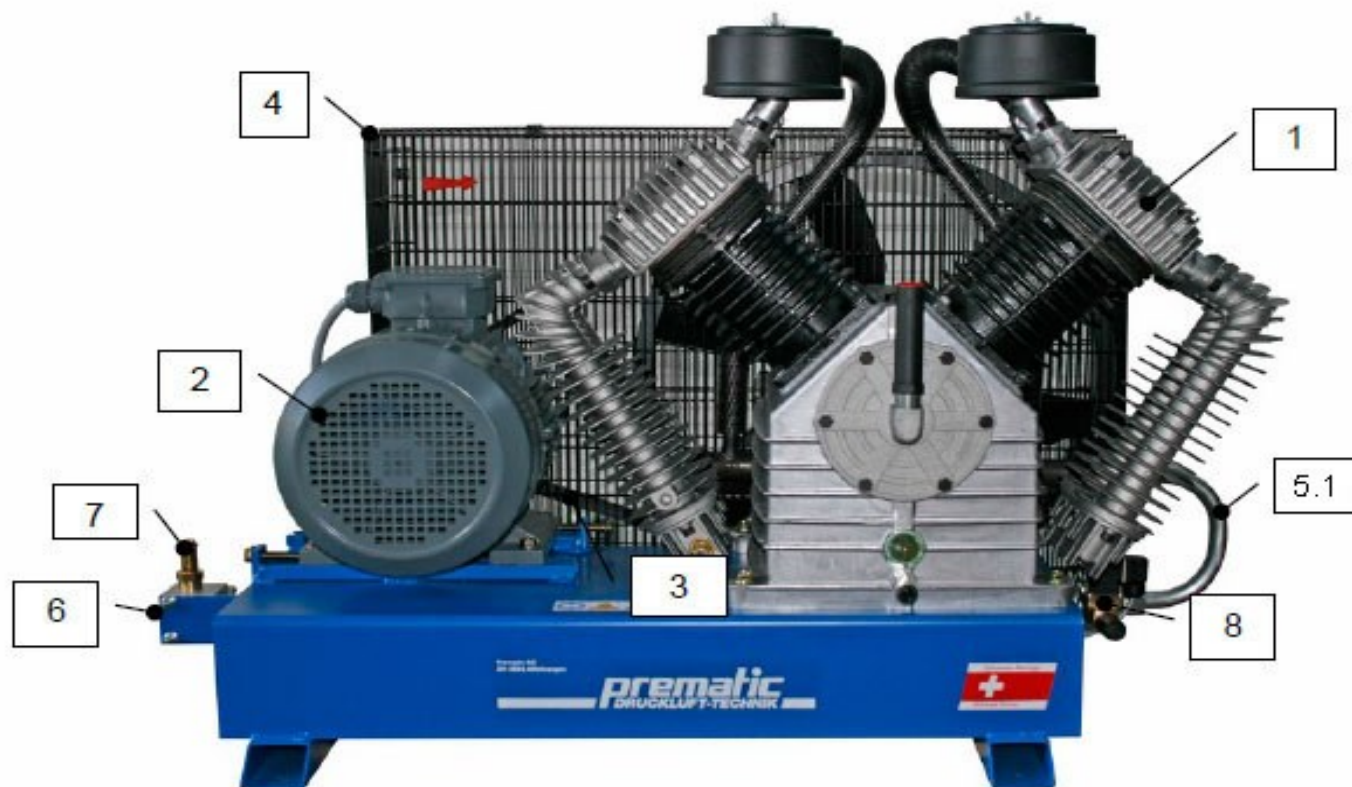

Ersatzteilliste/Liste des pièces de rechange

1202 P

Änderungen vorbehalten/Sous réserve de changements

erstellt am: 4.2014

Pos.	Art.Nr. / No.d'Art.	Bezeichnung	Désignation	Stk/Qt.
1	BKV 30	Kompressorblock	Bloc compresseur	1
1.1	356 023 80	Ansaugfilter-Einsatz	Élément filtrant	2
2	K 31524	Elektromotor 7,5 kW	Moteur électrique 7,5 kW	1
2.1	K 31716-132238	Motorscheibe 132	Poulie 132	1
3	K 31816-2100	Keilriemen SPB 2100	Courroie trapézoïdale SPB 2100	2
4	K 31619	Riemenschutz	Protection de courroie	1
5	K 31121	Druckleitung kpl. 22x915 (nicht abgebildet)	Conduite forcée cpl. 22x915 (pas illustrée)	1
5.1	K 31154/2	Druckleitung kpl. 22x350	Conduite forcée cpl. 22x350	1
5.2	GE 22-L-R3/4"	Nippel Ø 22mm, AG 3/4", Messing (nicht abgebildet)	Raccord Ø 22mm, AG 3/4", laiton (pas illustrée)	4
6	K 2708	Rückschlagventil	Soupape de retenue	1
6.1	K 2708/51	RV-Einsatz	Insert de soupape	1
7	K 2750-12	Sicherheitsventil 1/2"-12 bar	Soupape de sécurité 1/2"-12 bar	1
8	K 2981-231	Magnetentlastungsventil	Soupape de décharge magnétiques	1
8.1	K 2984.02	Schalldämpfer 3/8"	Amortisseur de bruit, filetage ext. 3/8"	1
	K 2970.23	Stern dreieck-Schalter (nicht abgebildet)	Interrupteur étoile-triangle automatique (pas illustrée)	1
		lose beigelegt	livré non-monté	
	K 2614-16R11	Manometer Ø63, 1/4" 16bar	Manomètre Ø63, 1/4" 16bar	1
	MDR 4S/11/X	Druckschalter	Pressostat	1
	K 2999.06	Gummi-Element 50/40/10	Amortisseur de vibration 50/40/10	4
	K 3002	Oel P30, 5 Liter	Huile P30, 5 litres	1
		Ölinhalt	Contenue d'huile	3.1lt

Ersatzteilliste/Liste des pièces de rechange

1202 P

Änderungen vorbehalten/Sous réserve de changements

erstellt am: 4.2014

K 2970.23

**Automatischer
Sterndreieckschalter für
Kompressoranlage 7.5 kW**

**Interrupteur étoile-triangle
automatique pour compresseur
7.5 kW**