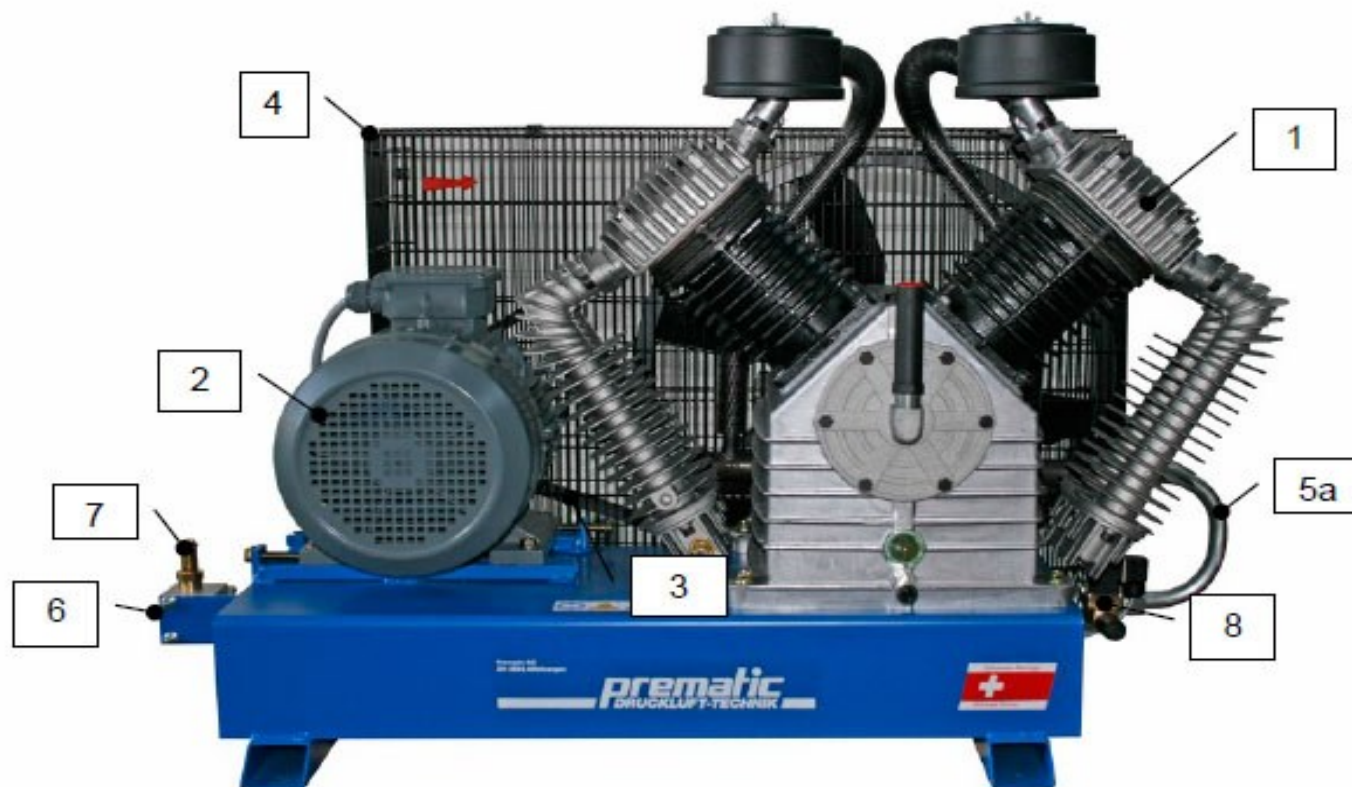

Ersatzteilliste/Liste des pièces de rechange

1202 P/13

Änderungen vorbehalten/Sous réserve de changements

erstellt am: 10.2015

Pos.	Art.Nr. / No.d'Art.	Bezeichnung	Désignation	Stk/Qt.
1	BKV 30	Kompressorblock	Bloc compresseur	1
1.1	356 023 80	Ansaugfilter-Einsatz	Élément filtrant	2
2	K 31524	Elektromotor 7,5 kW	Moteur électrique 7,5 kW	1
2.1	K 31716-132238	Motorscheibe 132	Poulie 132	1
3	K 31816-2100	Keilriemen SPB 2100	Courroie trapézoïdale SPB 2100	2
4	K 31619	Riemenschutz	Protection de courroie	1
5	K 31121	Druckleitung kpl. 22x915 (nicht abgebildet)	Conduite forcée cpl. 22x915 (pas illustrée)	1
5.1	K 31154/2	Druckleitung kpl. 22x350	Conduite forcée cpl. 22x350	1
5.2	GE 22-L-R3/4"	Nippel Ø 22mm, AG 3/4", Messing (nicht abgebildet)	Raccord Ø 22mm, Mâle 3/4", laiton (pas illustrée)	4
6	K 2708	Rückschlagventil	Soupape de retenue	1
6.1	K 2708/51	RV-Einsatz	Insert de soupape	1
7	K 2750-15	Sicherheitsventil 1/2"-15 bar	Soupape de sécurité 1/2"-15 bar	1
8	K 2981-231	Magnetentlastungsventil	Soupape de décharge magnétiques	1
8.1	K 2984.02	Schalldämpfer 3/8"	Amortisseur de bruit, filetage ext. 3/8"	1
	K 2970.23	Stern dreieck-Schalter (nicht abgebildet)	Interrupteur étoile-triangle automatique (pas illustrée)	1
		lose beigelegt	livré non-monté	
	K 2614-16R11	Manometer Ø63, 1/4" 16bar	Manomètre Ø63, 1/4" 16bar	1
	MDR 4S/16/X	Druckschalter	Pressostat	1
	K 2999.06	Gummi-Element 50/40/10	Amortisseur de vibration 50/40/10	4
	K 3002	Oel P30, 5 Liter	Huile P30, 5 litres	1
		Ölinhalt	Contenue d'huile	3.1lt

Ersatzteilliste/Liste des pièces de rechange

1202 P/13

Änderungen vorbehalten/Sous réserve de changements

erstellt am: 10.2015

K 2970.23

**Automatischer
Sterndreieckschalter für
Kompressoranlage 7.5 kW**

**Interrupteur étoile-triangle
automatique pour compresseur
7.5 kW**