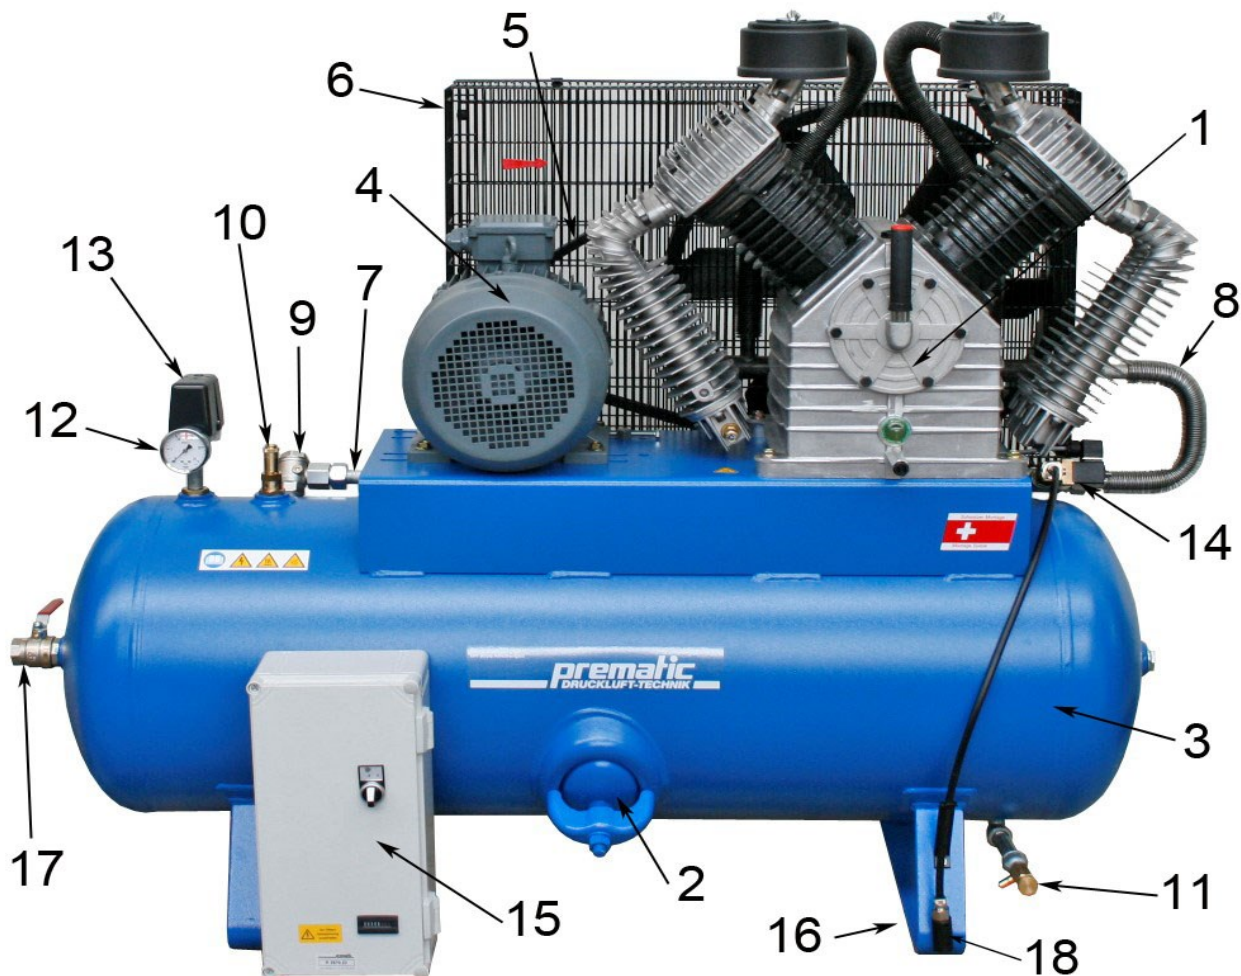

Ersatzteilliste/Liste des pièces de rechange

1202/270

Änderungen vorbehalten/Sous réserve de changements

erstellt am: 2.2015

Pos.	Art.Nr. / No.d'Art.	Bezeichnung	Désignation	Stk/Qt.
15.2	K 31436.02	Kabel 3x0,75mm², Länge 3000mm	Câble 3x0,75mm², longueur 3000mm	1
15.3	K 31436.03	Kabel 3x0,75mm², Länge 4500mm	Câble 3x0,75mm², longueur 4500mm	1
16	K 2998.10	Gummelement (nicht abgebildet)	Amortiseur de vibrations (pas illustrée)	4
17	K 2823.05	Kugelhahn 1"	Robinet 1"	1
18	AN500-06	Schalldämpfer	Silencieux	1
	K 3002	Oel P30, 5 Liter	Huile P30, 5 litres	1
		Ölinhalt	Contenue d'huile	3.1lt