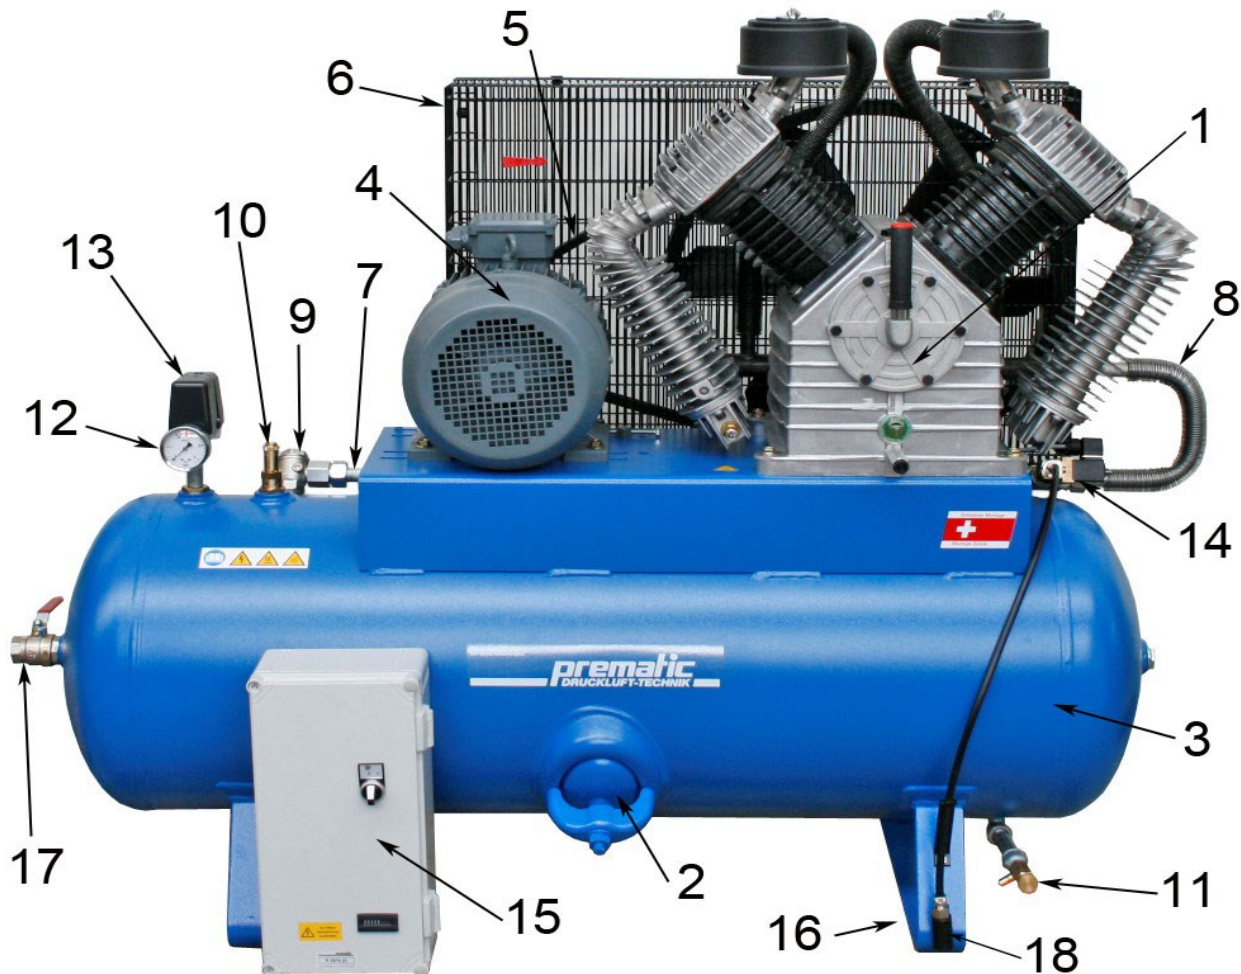

Ersatzteilliste/Liste des pièces de rechange

1202/270

Änderungen vorbehalten/Sous réserve de changements

erstellt am: 2.2015

Pos.	Art.Nr. / No.d'Art.	Bezeichnung	Désignation	Stk/Qt.
1	BKV 30	Kompressorblock Fiac	Bloc compresseur Fiac	1
1.1	356 023 80	Ansaugfilter-Einsatz	Element filtrant	2
2	K 31591	Handlochdichtung	Joint pour le trou de main	1
3	K 3031.05	Druckluftbehälter 270 l, 11 bar	Réservoir 270 l, 11 bar	1
4	K 31524	Elektromotor 7,5 kW	Moteur électrique 7,5 kW	1
4.1	K 31716-132238	Motorscheibe 132	Poulie 132	1
5	K 31816-2100	Keilriemen SPB 2100	Courroie trapézoïdale SPB 2100	2
6	K 31619	Riemenschutz	Protection de courroie	1
7	K 31121	Druckleitung kpl. 22x915	Conduite forcée cpl. 22x915	1
8	K 31154/1	Druckleitung kpl. 22x420	Conduite forcée cpl. 22x420	1
8.1	GE 22-L-R3/4"	Nippel Ø 22mm, AG 3/4", Messing (nicht abgebildet)	Raccord Ø 22mm, AG 3/4", laiton (pas illustrée)	3
8.2	GA 22-L-R3/4"	Nippel Ø 22mm, IG 3/4", Messing (nicht abgebildet)	Raccord Ø 22mm, IG 3/4", laiton (pas illustrée)	1
9	K 2708	Rückschlagventil	Soupape de retenue	1
9.1	K 2708/51	RV-Einsatz	Insert de soupape	1
10	K 2750-11	Sicherheitsventil 1/2"-11 bar	Soupape de sécurité 1/2"-11 bar	1
11	K 2870	Ablassventil	Purgeur manuel	1
12	K 2614-16R10	Manometer	Manomètre	1
13	MDR 4S/11/X	Druckschalter ohne EV + Ein/Aus	Pressostat sans SdD + sans touches	1
14	K 2981-231	Magnetentlastungsventil	Soupape de décharge magnétiques	1
15	K 2970.23	Sterndreieck-Schalter	Interrupteur étoile-triangle automatique	1
15.1	K 31434.01	Kabel 7x2,5mm ² , Länge 3000mm	Câble 7x2,5mm ² , longueur 3000mm	1