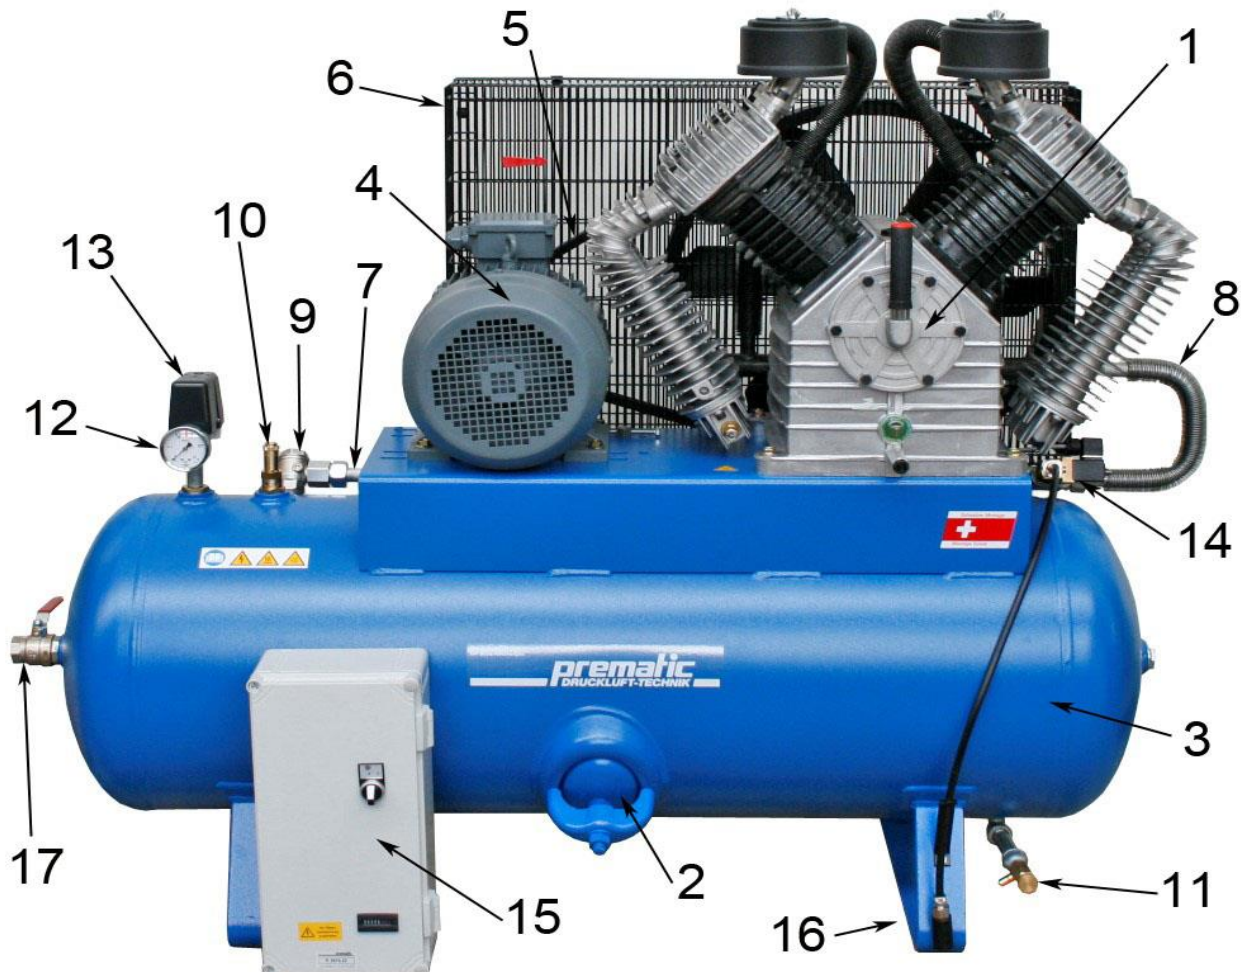

## Ersatzteilliste/Liste des pièces de rechange

1202/270

Änderungen vorbehalten/Sous réserve de changements

erstellt am: 2.2015

Pos.	Art.Nr. / No.d'Art.	Bezeichnung	Désignation	Stk/Qt.
1	<a href="#">BKV 30</a>	Kompressorblock Fiac	Bloc compresseur Fiac	1
1.1	356 023 80	Ansaugfilter-Einsatz	Element filtrant	2
2	K 31591	Handlochdichtung	Joint pour le trou de main	1
3	K 3031.05	Druckluftbehälter 270 l, 11 bar	Réservoir 270 l, 11 bar	1
4	K 31524	Elektromotor 7,5 kW	Moteur électrique 7,5 kW	1
4.1	K 31716-132238	Motorscheibe 132	Poulie 132	1
5	K 31816-2100	Keilriemen SPB 2100	Courroie trapézoïdale SPB 2100	2
6	K 31619	Riemenschutz	Protection de courroie	1
7	K 31121	Druckleitung kpl. 22x915	Conduite forcée cpl. 22x915	1
8	K 31154/1	Druckleitung kpl. 22x420	Conduite forcée cpl. 22x420	1
9	K 2708	Rückschlagventil	Soupape de retenue	1
9.1	K 2708/51	RV-Einsatz	Insert de soupape	1
10	K 2750-11	Sicherheitsventil 1/2"-11 bar	Soupape de sécurité 1/2"-11 bar	1
11	K 2870	Ablassventil	Purgeur manuel	1
12	K 2614-16R10	Manometer	Manomètre	1
13	MDR 4S/11/X	Druckschalter ohne EV + Ein/Aus	Pressostat sans SdD + sans touches	1
14	K 2981-231	Magnetentlastungsventil	Soupape de décharge magnétiques	1
15	K 2970.23	Sterndreieck-Schalter	Interrupteur étoile-triangle automatique	1
16	K 2998.10	Gummielment	Amortiseur de vibrations	4
17	K 2823.05	Kugelhahn 1"	Robinet 1"	1
	K 3002	Oel P30, 5 Liter	Huile P30, 5 litres	1
		Ölinhalt	Contenue d'huile	3.1lt

**Ersatzteilliste/Liste des pièces de rechange**

**1202/270**

Änderungen vorbehalten/Sous réserve de changements

erstellt am: 2.2015

**K 2970.23**

**Automatischer  
Stern dreieckschalter für  
Kompressoranlage 7.5 kW**

**Interrupteur étoile-triangle  
automatique pour compresseur  
7.5 kW**