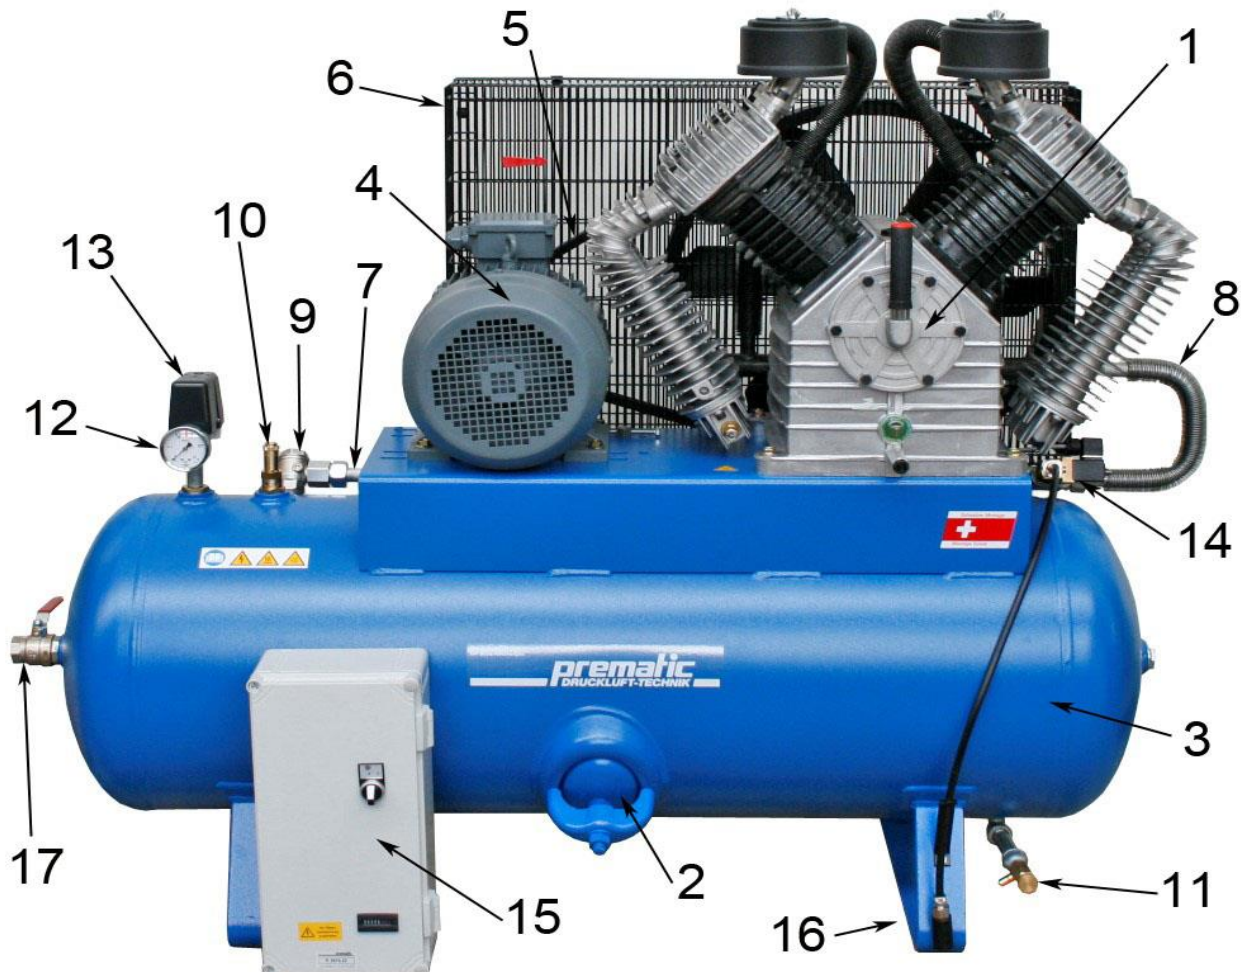

Ersatzteilliste/Liste des pièces de rechange

1202/200/13

Änderungen vorbehalten/Sous réserve de changements

erstellt am: 8.2014

Pos.	Art.Nr. / No.d'Art.	Bezeichnung	Désignation	Stk/Qt.
1	BKV 30	Kompressorblock Fiac	Bloc compresseur Fiac	1
1.1	356 023 80	Ansaugfilter-Einsatz	Element filtrant	2
2	K 31591	Handlochdichtung	Joint pour le trou de main	1
3	K 3029.05	Druckluftbehälter 200 l, 15 bar	Réservoir 200 l, 15 bar	1
4	K 31524	Elektromotor 7,5 kW	Moteur électrique 7,5 kW	1
4.1	K 31716-132238	Motorscheibe 132	Poulie 132	1
5	K 31816-2100	Keilriemen SPB 2100	Courroie trapézoïdale SPB 2100	2
6	K 31619	Riemenschutz	Protection de courroie	1
7	K 31121	Druckleitung kpl. 22x915	Conduite forcée cpl. 22x915	1
8	K 31154/2	Druckleitung kpl. 22x350	Conduite forcée cpl. 22x350	1
9	K 2708	Rückschlagventil	Soupape de retenue	1
9.1	K 2708/51	RV-Einsatz	Insert de soupape	1
10	K 2750-15	Sicherheitsventil 1/2"-15 bar	Soupape de sécurité 1/2"-15 bar	1
11	K 2870	Ablassventil	Purgeur manuel	1
12	K 2614-25R14	Manometer	Manomètre	1
13	MDR 4S/16/X	Druckschalter ohne EV + Ein/Aus	Pressostat sans SdD + sans touches	1
14	K 2981-231	Magnetentlastungsventil	Soupape de décharge magnétiques	1
15	K 2970.23	Sterndreieck-Schalter	Interrupteur étoile-triangle automatique	1
16	K 2998.10	Gummielment	Amortiseur de vibrations	4
17	K 2823.05	Kugelhahn 1"	Robinet 1"	1
	K 3002	Oel P30, 5 Liter	Huile P30, 5 litres	1
		Ölinhalt	Contenue d'huile	3.1lt

Ersatzteilliste/Liste des pièces de rechange

1202/200/13

Änderungen vorbehalten/Sous réserve de changements

erstellt am: 8.2014

K 2970.23

**Automatischer
Sterndreieckschalter für
Kompressoranlage 7.5 kW**

**Interrupteur étoile-triangle
automatique pour compresseur
7.5 kW**