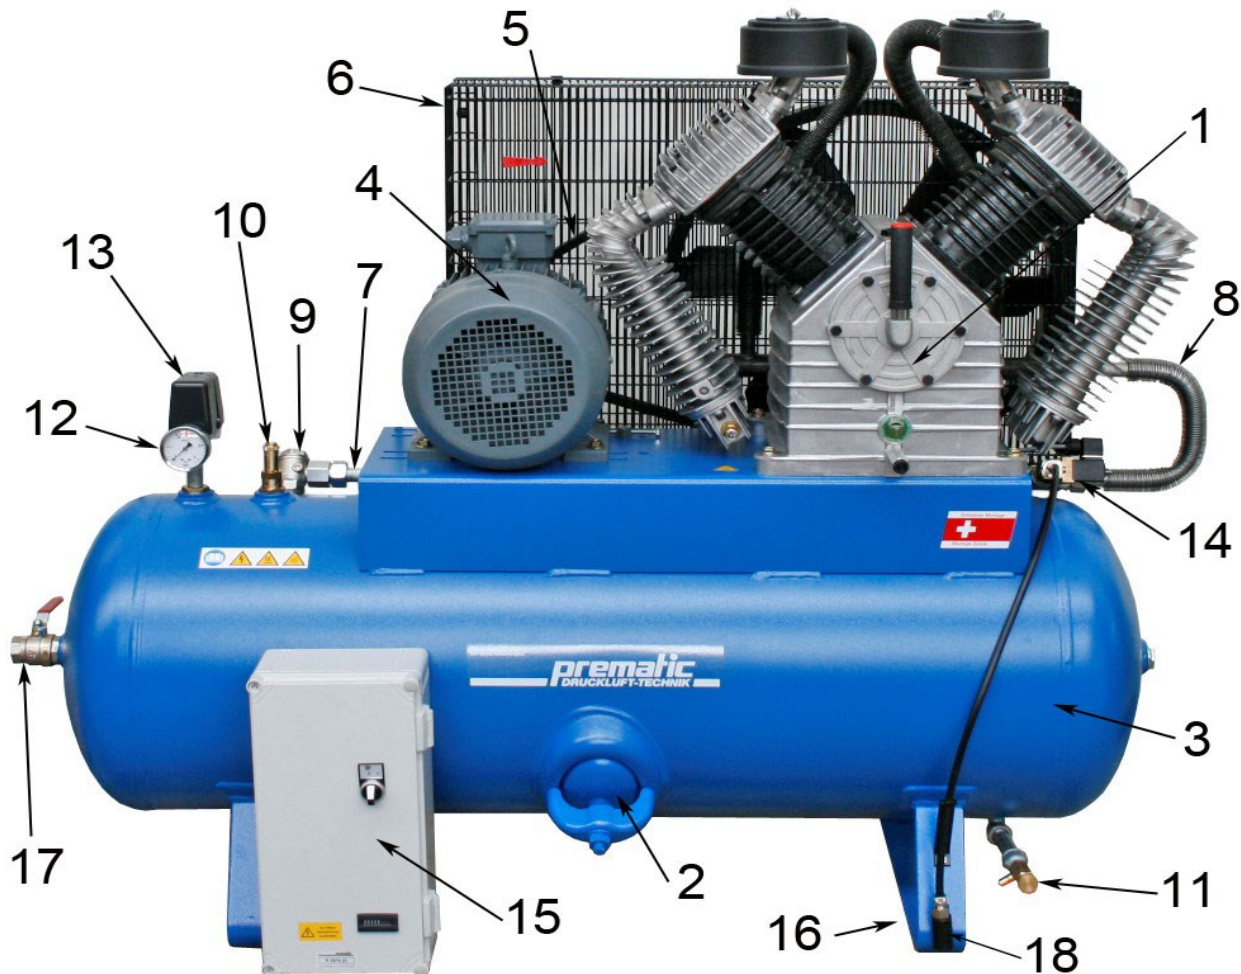

Ersatzteilliste/Liste des pièces de rechange

1202/200/13

Änderungen vorbehalten/Sous réserve de changements

erstellt am: 8.2014

Pos.	Art.Nr. / No.d'Art.	Bezeichnung	Désignation	Stk/Qt.
1	BKV 30	Kompressorblock Fiac	Bloc compresseur Fiac	1
1.1	356 023 80	Ansaugfilter-Einsatz	Element filtrant	2
2	K 31591	Handlochdichtung	Joint pour le trou de main	1
3	K 3029.05	Druckluftbehälter 200 l, 15 bar	Réservoir 200 l, 15 bar	1
4	K 31524	Elektromotor 7,5 kW	Moteur électrique 7,5 kW	1
4.1	K 31716-132238	Motorscheibe 132	Poulie 132	1
5	K 31816-2100	Keilriemen SPB 2100	Courroie trapézoïdale SPB 2100	2
6	K 31619	Riemenschutz	Protection de courroie	1
7	K 31121	Druckleitung kpl. 22x915	Conduite forcée cpl. 22x915	1
8	K 31154/2	Druckleitung kpl. 22x350	Conduite forcée cpl. 22x350	1
8.1	GE 22-L-R3/4"	Nippel Ø 22mm, AG 3/4", Messing (nicht abgebildet)	Raccord Ø 22mm, AG 3/4", laiton (pas illustrée)	3
8.2	GA 22-L-R3/4"	Nippel Ø 22mm, IG 3/4", Messing (nicht abgebildet)	Raccord Ø 22mm, IG 3/4", laiton (pas illustrée)	1
9	K 2708	Rückschlagventil	Soupape de retenue	1
9.1	K 2708/51	RV-Einsatz	Insert de soupape	1
10	K 2750-15	Sicherheitsventil 1/2"-15 bar	Soupape de sécurité 1/2"-15 bar	1
11	K 2870	Ablassventil	Purgeur manuel	1
12	K 2614-25R14	Manometer	Manomètre	1
13	MDR 4S/16/X	Druckschalter ohne EV + Ein/Aus	Pressostat sans SdD + sans touches	1
14	K 2981-231	Magnetentlastungsventil	Soupape de décharge magnétiques	1
15	K 2970.23	Sterndreieck-Schalter	Interrupteur étoile-triangle automatique	1
15.1	K 31434.01	Kabel 7x2,5mm ² , Länge 3000mm	Câble 7x2,5mm ² , longueur 3000mm	1