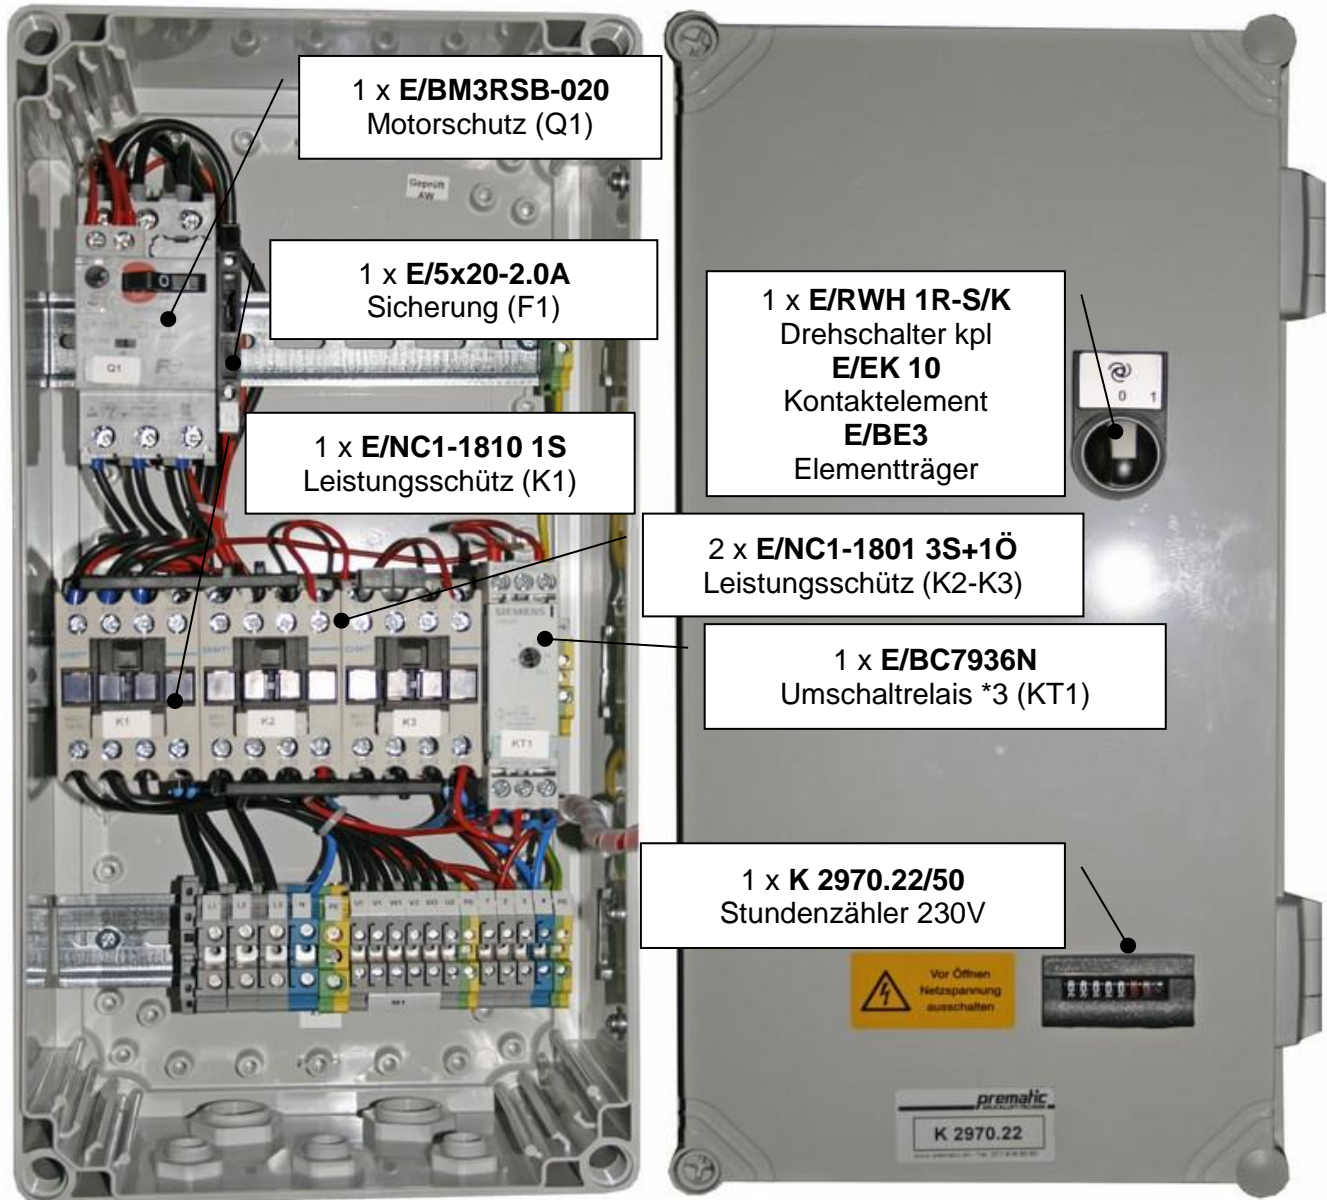

Ersatzteilliste/Liste des pièces de rechange

1202/200/13

Änderungen vorbehalten/Sous réserve de changements

erstellt am: 8.2014

Pos.	Art.Nr. / No.d'Art.	Bezeichnung	Désignation	Stk/Qt.
1	BKV 30	Kompressorblock Fiac	Bloc compresseur Fiac	1
1.1	356 023 80	Ansaugfilter-Einsatz	Element filtrant	2
2	K 31591	Handlochdichtung	Joint pour le trou de main	1
3	K 3029.05	Druckluftbehälter 200 l, 15 bar	Réservoir 200 l, 15 bar	1
4	K 31524	Elektromotor 7,5 kW	Moteur électrique 7,5 kW	1
4.1	K 31716-132238	Motorscheibe 132	Poulie 132	1
5	K 31816-2100	Keilriemen SPB 2100	Courroie trapézoïdale SPB 2100	2
6	K 31619	Riemenschutz	Protection de courroie	1
7	K 31121	Druckleitung kpl. 22x915	Conduite forcée cpl. 22x915	1
8	K 31154/2	Druckleitung kpl. 22x350	Conduite forcée cpl. 22x350	1
9	K 2708	Rückschlagventil	Soupape de retenue	1
9.1	K 2708/51	RV-Einsatz	Insert de soupape	1
10	K 2750-15	Sicherheitsventil 1/2"-15 bar	Soupape de sécurité 1/2"-15 bar	1
11	K 2870	Ablassventil	Purgeur manuel	1
12	K 2614-25R14	Manometer	Manomètre	1
13	MDR 4S/16/X	Druckschalter ohne EV + Ein/Aus	Pressostat sans SdD + sans touches	1
14	K 2981-231	Magnetentlastungsventil	Soupape de décharge magnétiques	1
15	K 2970.23	Sterndreieck-Schalter	Interrupteur étoile-triangle automatique	1
16	K 2998.10	Gummielment	Amortiseur de vibrations	4
17	K 2823.05	Kugelhahn 1"	Robinet 1"	1
	K 3002	Oel P30, 5 Liter	Huile P30, 5 litres	1
		Ölinhalt	Contenue d'huile	3.1lt

Ersatzteilliste/Liste des pièces de rechange

1202/200/13

Änderungen vorbehalten/Sous réserve de changements

erstellt am: 8.2014

K 2970.23

**Automatischer
Sterndreieckschalter für
Kompressoranlage 7.5 kW**

**Interrupteur étoile-triangle
automatique pour compresseur
7.5 kW**

1 x **E/BM3RSB-020**
Motorschutz (Q1)

1 x **E/5x20-2.0A**
Sicherung (F1)

1 x **E/NC1-1810 1S**
Leistungsschutz (K1)

1 x **E/RWH 1R-S/K**
Drehschalter kpl
E/EK 10
Kontaktelement
E/BE3
Elementträger

2 x **E/NC1-1801 3S+1Ö**
Leistungsschutz (K2-K3)