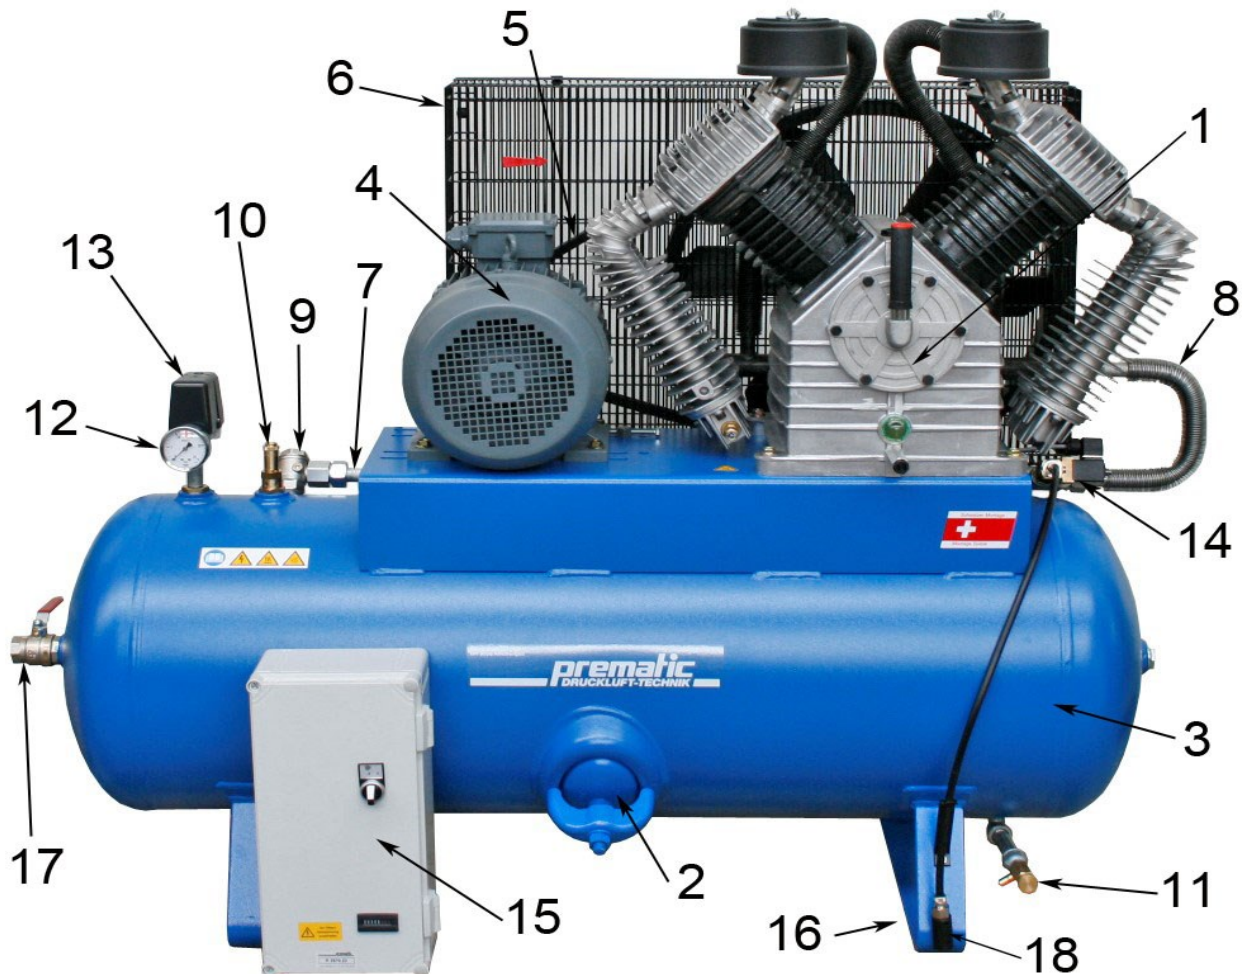

Ersatzteilliste/Liste des pièces de rechange

1202/200/13

Änderungen vorbehalten/Sous réserve de changements

erstellt am: 8.2014

Pos.	Art.Nr. / No.d'Art.	Bezeichnung	Désignation	Stk/Qt.
15.2	K 31436.02	Kabel 3x0,75mm², Länge 3000mm	Câble 3x0,75mm², longueur 3000mm	1
15.3	K 31436.03	Kabel 3x0,75mm², Länge 4500mm	Câble 3x0,75mm², longueur 4500mm	1
16	K 2998.10	Gummielment (nicht abgebildet)	Amortiseur de vibrations (pas illustrée)	4
17	K 2823.05	Kugelhahn 1"	Robinet 1"	1
18	AN500-06	Schalldämpfer	Silencieux	1
	K 3002	Oel P30, 5 Liter	Huile P30, 5 litres	1
		Ölinhalt	Contenue d'huile	3.1lt