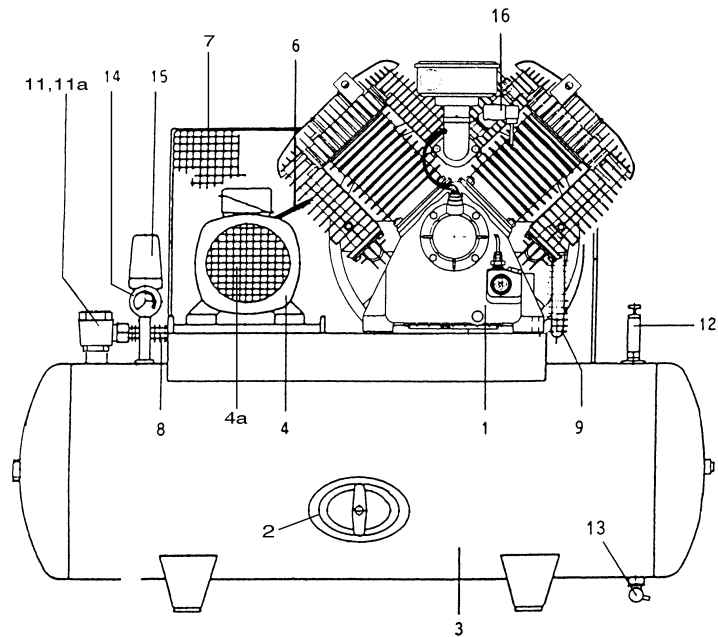

17. Ersatzteilliste / Liste des pièces de rechange PAKO 1201/270

Pos.	Art.-Nr. / No d'art.	Bezeichnung	Désignation	Stk/Qt.
1	BKV 40	Kompressorblock	Bloc compresseur	1
2	K 31591	Handlochdichtung	Joint pour le trou de main	1
3	K 3031.05	Druckluftbehälter 270 l, 11 bar	Réservoir 270 l, 11 bar	1
4	K 31524	Elektromotor 7,5 kW	Moteur électrique 7,5 kW	1
4a	K 31716-112238	Motorscheibe 112	Poulie 112	1
6	K 31816-2000	Keilriemen SPB 2000	Courroie trapézoïdale SPB 2000	2
7	K 31604	Riemenschutz	Protection de courroie	1
8	K 31121	Druckleitung kpl. 22x915	Conduite forcée cpl. 22x915	1
9	K 31154	Druckleitung kpl. 22x585	Conduite forcée cpl. 22x585	1
11	K 2708	Rückschlagventil	Soupape de retenue	1
11a	K 2708/51	RV-Einsatz	Insert de soupape	1
12	K 2750-11	Sicherheitsventil 1/2"-11 bar	Soupape de sécurité 1/2"-11 bar	1
13	K 2870	Ablassventil	Purgeur manuel	1
14	K 2614-16R11	Manometer	Manomètre	1
15	MDR 4S/11	Druckschalter	Pressostat	1
16	008 175 000	Magnetentlastungsventil	Soupape de décharge magnétiques	1