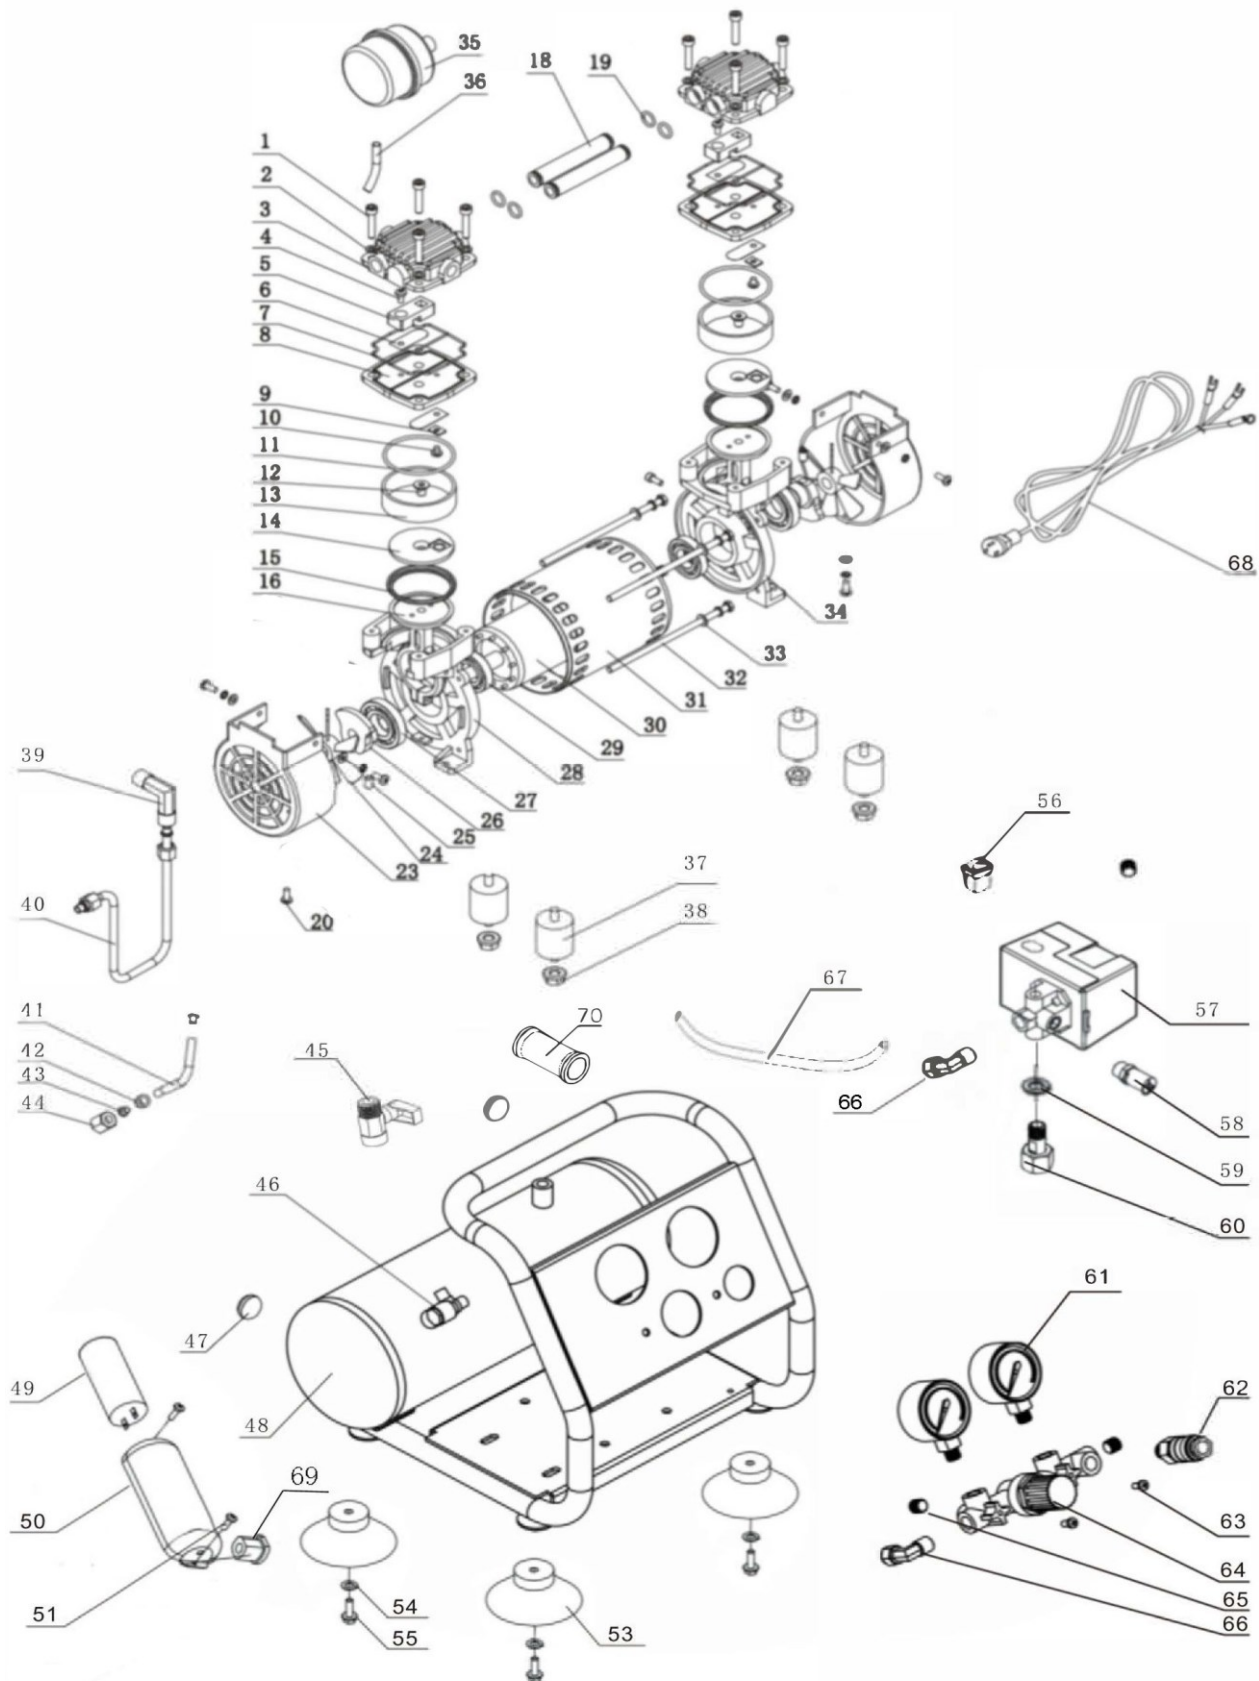

# Ersatzteilliste/Liste des pièces de rechange

AIRSTAR 50/4

Code: TAT-0204HN Airstar

erstellt am: 7.2023

Änderungen vorbehalten/Sous réserve de changements