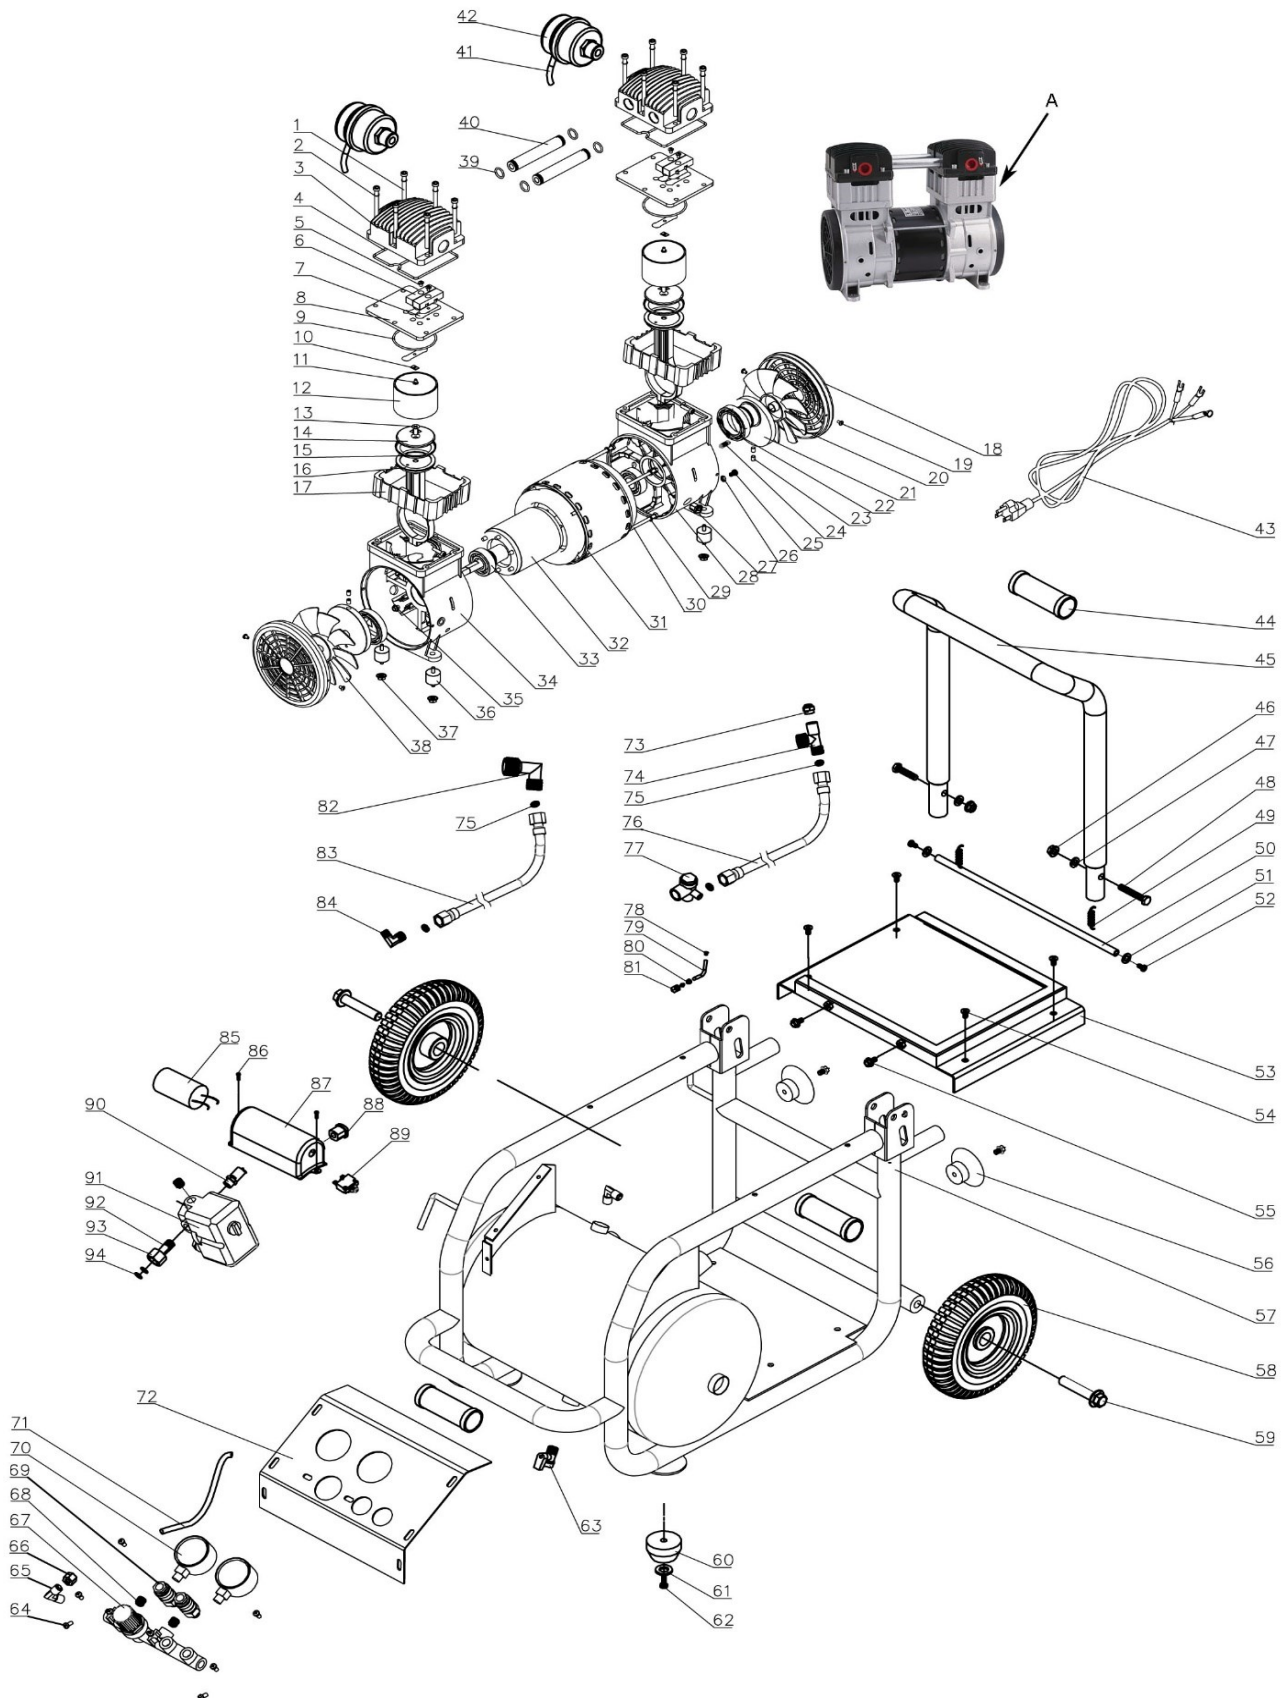

Ersatzteilliste/Liste des pièces de rechange

AIRSTAR 240/20

Code: TAT-2520HN Airstar

Änderungen vorbehalten/Sous réserve de changements

erstellt am: 7.2023

Ersatzteilliste/Liste des pièces de rechange

AIRSTAR 240/20

Code: TAT-2520HN Airstar

Änderungen vorbehalten/Sous réserve de changements

erstellt am: 7.2023

Pos.	Art.Nr. / No.d'Art.	Bezeichnung	Désignation	Stk/Qt.
3	73/311111.018	Zylinderkopf	Culasse	2
4	73/210003.004	Zylinderkopfdichtung	Joint de culasse	2
5	73/203013.021	Schraube	Vis	2
6	73/315111.006	Ventilanschlag	Butée de soupape	2
7	73/315211.005	Ventilplättchen	Plaquette de soupape	4
8	73/315311.007	Ventilplatte (leer, ohne Ventilplättchen)	Plaque de soupape (vide, sans les plaquettes de soupape)	2
9	73/210002.007	O-Ring	Joint torique	2
10	73/315511.003	Ventilanschlag-Klemme	Pince pour butée de soupape	2
11	73/203014.003	Schraube	Vis	2
12	73/311311.009	Zylinder	Cylindre	2
15	73/312711.006	Kolbenring	Segments	2
16	73/313112.008	Kolben	Piston	2
18	73/323211.003	Lüfterabdeckung	Couvercle du ventilateur	2
20	73/323112.007	Lüfterflügel A	Pales du ventilateur A	1
22	73/208001.042	Kugellager 6908-2RS	Roulement 6908-2RS	2
33	6204-2RS1	Kugellager 6204-2RS	Roulement 6204-2RS	2
36	K 2999.03	Schwingungsdämpfer	Amortisseur de vibrations	4
38	73/323112.008	Lüfterflügel B	Pales du ventilateur B	1
39	73/210002.003	O-Ring	Joint torique	4
40	73/311511.003	Verbindungsrohr	Tube de connexion	2
42	73/353112.002	Ansaugfilter kpl.	Filtre d'aspiration cpl.	2
42.1	73/353112.007	Ansaugfilter-Einsatz	Element filtrant	2
43	K 31430	Anschlusskabel	Câble d'alimentation	1
44	73/352113.005	Handgriff	Poignée	3
56	73/352211.001	Gummifuss	Pied en caoutchouc	2
58	73/352313.001	Rad	Roue	2
59	73/352411.003	Radachse	Axe	2
60	73/352213.001	Gummifuss	Pied en caoutchouc	2
63	73/333611.001	Kondensatablasshahn	Robinet de purge de condensat	1
65	MC 161014	Winkel	Coudé	1
66	73/344311.005	Überwurfmutter (wird der kpl. Winkel ersetzt, wird die Überwurfmutter nicht mehr benötigt)	Ecrou pivotant (si le coude complet est remplacé, l'écrou-pivotant n'est plus nécessaire)	1
67	73/333311.020	Druckregler	Régulateur	1
69	A 1801.01	Kupplung 1/4" AG	Accouplement 1/4" ext.	2
70	73/332211.018	Manometer	Manomètre	2
71	A 1968.01	Druckschlauch 8/10, (Meterware)	Tuyau de pression 8/10, (au mètre)	1
73	73/333211.002	Starhilfeventil 1,1 bar	Soupape de décharge 1,1 bar	1
74	73/343311.001	T-Stück	Raccord T	1
75	73/316611.003	Dichtung	Joint	4
76	73/341211.007	Druckleitung	Conduite forcée	1
77	73/333511.008	Rückschlagventil (RV)	Soupape de retenue	1
78	73/344211.001	Stützhülse	Douille de renforcement	1
79	A 1966.01	Entlastungsleitung 4/6, (Meterware)	Tuyau de décharge 4/6, (au mètre)	1
80	73/344111.001	Schneidring	Bague coupante	1
81	73/344311.001	Überwurfmutter	Ecrou pivotant	1
82	73/343511.008	Winkel	Coudé	1
83	73/341211.009	Druckleitung	Conduite forcée	1
84	73/343511.009	Winkel	Coudé	1
85	73/324111.006	Kondensator	Condensateur	1
89	73/324212.008	Motorschutzschalter, 7A	Interrupteur de protection du moteur, 7A	1
90	73/333111.003	Sicherheitsventil 1/4"	Soupape de sécurité 1/4"	1
91	MDR 1/11/EV	Druckschalter	Pressostat	1