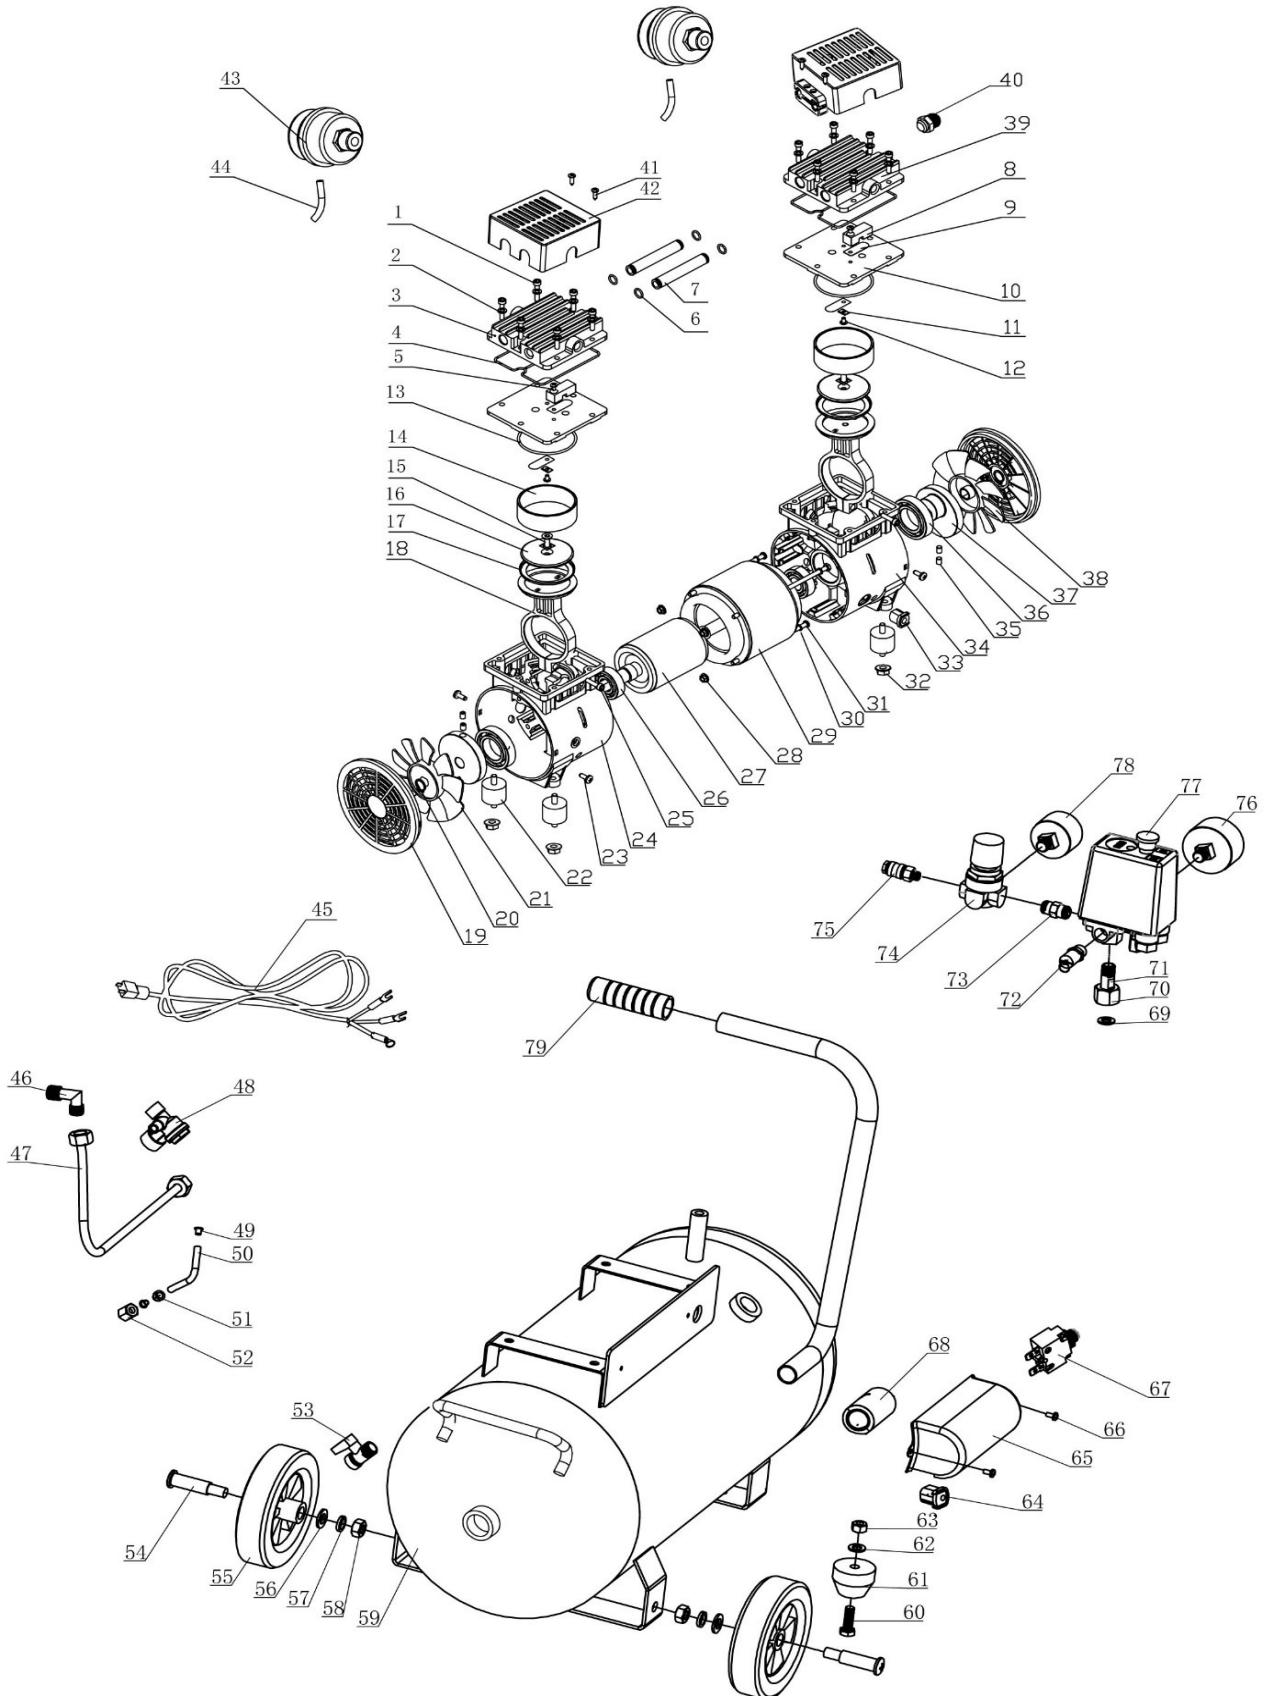

Ersatzteilliste/Liste des pièces de rechange

AIRSTAR 200/24

Code: TAT-2025B Airstar

erstellt am: 7.2023

Änderungen vorbehalten/Sous réserve de changements

Ersatzteilliste/Liste des pièces de rechange

AIRSTAR 200/24