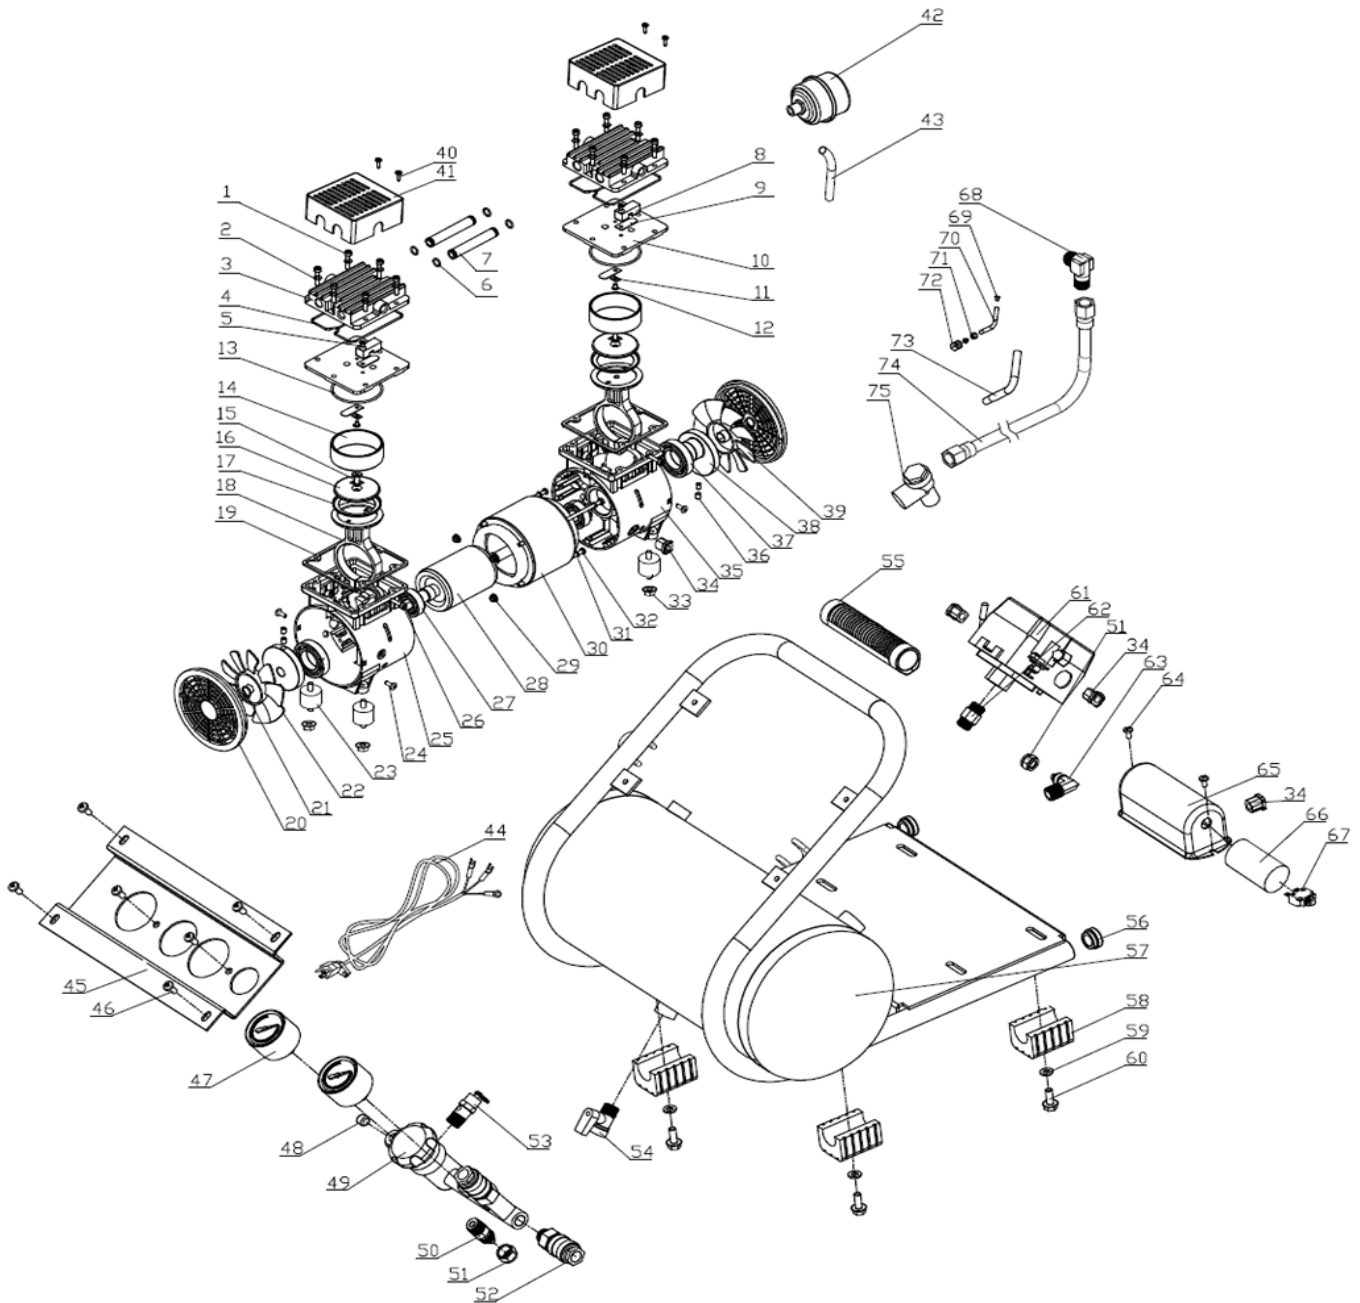

Ersatzteilliste/Liste des pièces de rechange

AIRSTAR 130/8

Code: TAT-0908HN Airstar

Änderungen vorbehalten/Sous réserve de changements

erstellt am: 7.2023

Ersatzteilliste/Liste des pièces de rechange

AIRSTAR 130/8