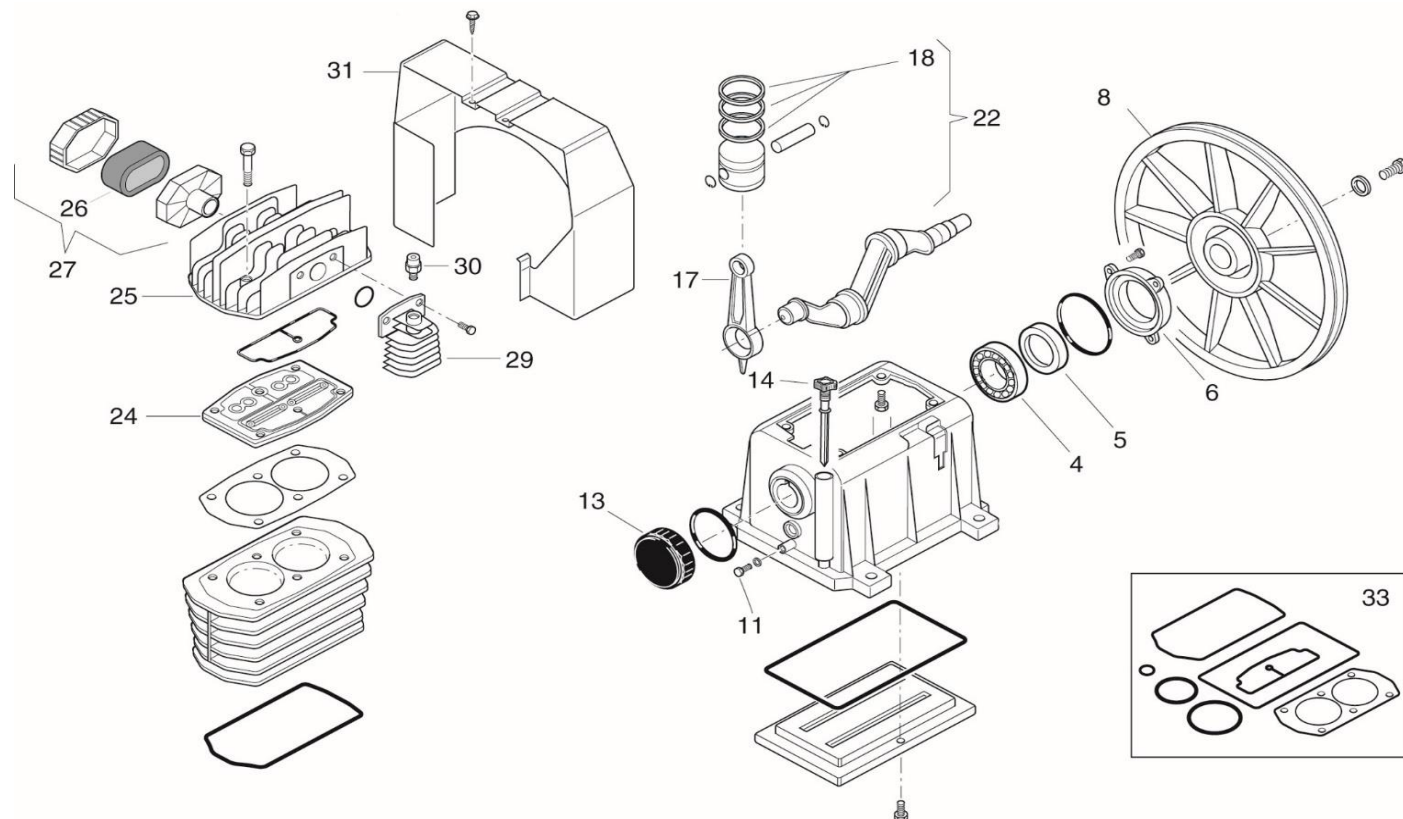

## Ersatzteilliste/Liste des pièces de rechange

**MK 103**

Code: **5131670000**

Änderungen vorbehalten/Sous réserve de changements

erstellt am: 4.2007

| Pos. | Art.Nr. / No.d'Art. | Bezeichnung                             | Désignation                               | Stk/Qt. |
|------|---------------------|---|---|---------|
| 4    | 033 027 000         | Kugellager 6205                         | Roulement                                 | 1       |
| 5    | 010 053 000         | Wellendichtung                          | Bague d'étanchéité                        | 1       |
| 6    | 113 149 008         | Lagerdeckel vorne                       | Couvercle avant                           | 1       |
| 8    | 013 160 010         | Schwungrad                              | Volant                                    | 1       |
| 13   | 113 149 009         | Lagerdeckel hinten                      | Couvercle arrière                         | 1       |
| 14   | 012 036 000         | Ölmessstab                              | Jauge d'huile                             | 1       |
| 17   | 113 150 004         | Schubstange                             | Bielle                                    | 1       |
| 18   | 213 167 001         | Kolbenringsatz 65                       | Jeu de segments                           | 2       |
| 22   | 413 167 006         | Kolben kpl.                             | Piston cpl.                               | 2       |
| 24   | 413 167 005         | Ventilplatte kpl.                       | Plaque de soupape cpl.                    | 1       |
| 25   | 113 150 022         | Zylinderkopf                            | Culasse                                   | 1       |
| 26   | 017 003 000         | Ansaugfilter-Einsatz                    | Element filtrant                          | 1       |
| 27   | 317 001 000         | Ansaugfilter kpl.                       | Filtre d'aspiration cpl.                  | 1       |
| 29   | 116 091 024         | Nachkühler                              | Refroidisseur postérieur                  | 1       |
| 30   | 011 158 000         | Aut.Entl.-Ventil 1/4" 2,2bar            | Soupape de décharge autom. 1/4" 2,2bar    | 1       |
| 31   | 113 150 002         | Kunststoffhaube                         | Capuchon                                  | 1       |
| 33   | 213 167 002         | Dichtungssatz                           | Jeu de joints                             | 1       |
|      | K 3006              | Öel, 1 Liter EP550 (mobile Anwendung)   | Huile, 1 Litre EP550 (application mobile) | 1       |
|      | K 3000              | Öel, 1 Liter P30 (stationäre Anwendung) | Huile, 1 Litre P30 (application fixe)     | 1       |
|      |                     | Ölinhalt                                | Contenu d'huile                           | 0,5l    |