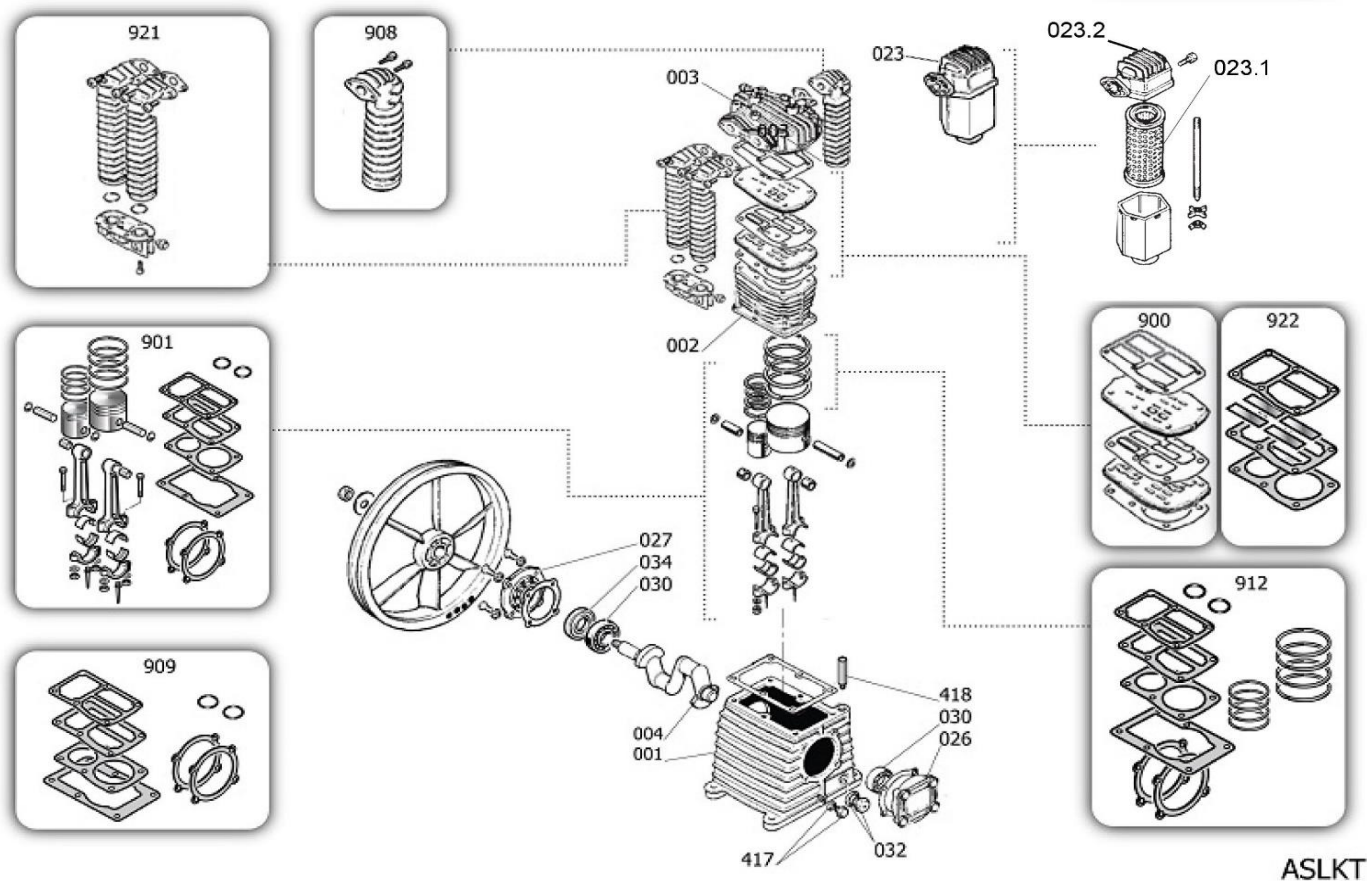

## Ersatzteilliste/Liste des pièces de rechange

Änderungen vorbehalten/Sous réserve de changements

**K 30**

erstellt am: 3.2017

Code: **SL0000A**

Pos.	Art.Nr. / No.d'Art.	Bezeichnung	Désignation	Stk/Qt.
3	SL61400	Zylinderkopf	Culasse	1
4	SL61200	Kurbelwelle	Vilebrequin	1
23	9434M01	Ansaugfilter kpl.	Filtre d'aspiration cpl.	1
23.1	356 029 40	Filterelement	Element filtrant	1
23.2	356 029 50	Filterhalter	Porte-filtre	1
26	304 027 40	Lagerdeckel vorne	Couvercle	1
27	304 028 00	Lagerdeckel hinten	Couvercle	1
29	310 026 80	Schwungrad	Volant	1
30	6206	Kugellager	Roulement	2
32	012 029 000-1	Ölschauglas	Temoin niveau d'huile	1
34	303 021 50	Wellendichtung	Bague détanchéité	1
417	365 311 40	Ölablassschraube mit Dichtung	Vis de décharge d'huile avec joint	1
418	125 059 50	Entlüftung mit Ölbrecher	Bouchon de remplissage	1
900	9434A14	Ventilplatten Reparatursatz kpl.	Plaque de soupape jeu de reparation cpl.	1
901	9434B18	Kolben Reparatursatz	Piston jeu de reparation	1
908	9434E07	Nachkühler Reparatursatz	Collecteur secondaire jeu de reparation	1
909	9434F15	Dichtungssatz kpl.	Jeu de joints cpl.	1
912	9434C17	Reparatursatz Kolbenringe/Dichtungen	Jeu de segments/joints	1
921	9434D03	Zwischenkühler Reparatursatz	Collecteur intermedier jeu de reparation	1
922	9434H07	Ventilplatten Dichtungssatz	Plaque de soupape jeu de joints	1
	K 3001	Oel (P30) 2 Liter	Huile (P30) 2 Litre	1
		Oelinhalt	Contenu d'huile	1,45 lt