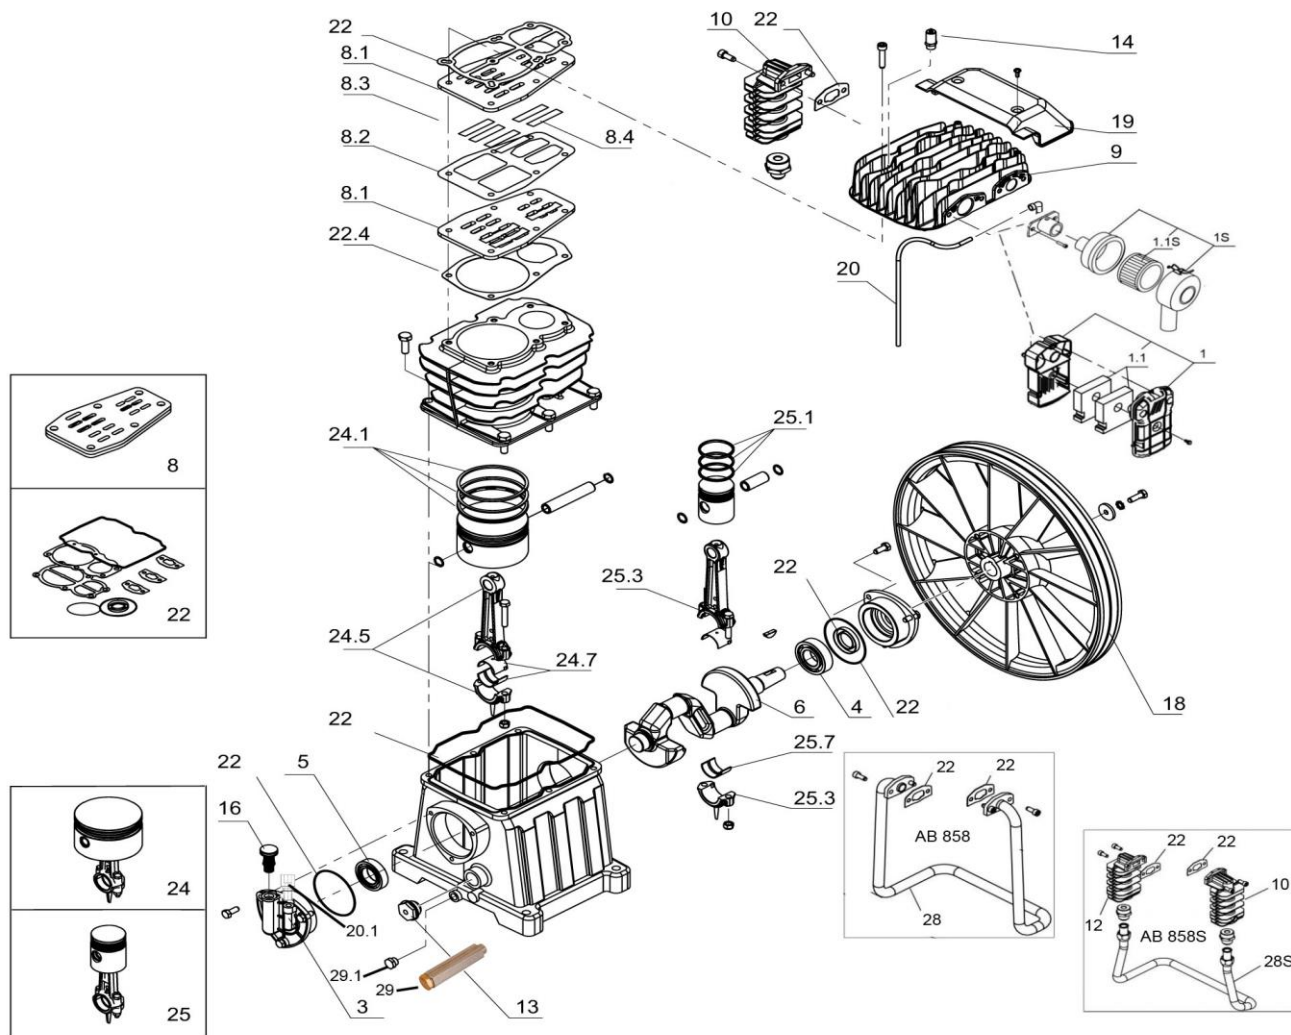

Ersatzteilliste/Liste des pièces de rechange

AB 858 & AB 858S

Code: 1123020134

Änderungen vorbehalten/Sous réserve de changements

erstellt am: 2.2017

Pos.	Art.Nr. / No.d'Art.	Bezeichnung	Désignation	Stk/Qt.
20.1	MR 250610-SPEZIAL	Spezialnippel für Kurbelgehäuseentlüftung (wir empfehlen, diesen Nippel bei allen Originalblöcken nachzurüsten)	Raccord spécial pour la ventilation du logement (nous recommandons de monter ce téton sur tous les blocs d'origine)	1
22	408 190 0000	Dichtungssatz	Jeu de joints	1
24	408 087 0000	Kolben kpl. ND	Piston cpl. BP	1
24.1	408 009 0000	Kolbenringe ND	Jeu de segments BP	1
24.5	419 037 0005	Schubstange kpl.	Bielle cpl.	1
24.7	706 217 0000	Lagerschalen	Boccola	1
25	408 088 0000	Kolben kpl. HD	Piston cpl. HP	1
25.1	408 008 0000	Kolbenringe HD	Jeu de segments HP	1
25.3	419 037 0005	Schubstange kpl.	Bielle cpl.	1
25.7	706 217 0000	Lagerschalen	Boccola	1
	AB 858S:			
28S	723 272 0000	Zwischenkühler-Leitung kurz (S)	Conduite forcée courte (S)	1
	AB 858:			
28	723 270 0000	Zwischenkühler-Leitung lang	Conduite forcée longue	1
		Optional:	optionnel:	
29	K 31585.1	Ölablass kpl. 1/4" x 75	Purge d'huile cpl. 1/4" x 75	1
29.1	A 2081-N	Verschlusszapfen 1/4"	Verschlusszapfen 1/4"	1
	K 3001	Oel P30, 2 Liter	Huile P30, 2 litres	1

Ersatzteilliste/Liste des pièces de rechange

AB 858 & AB 858S

Code: 1123020134

Änderungen vorbehalten/Sous réserve de changements

erstellt am: 2.2017

Pos.	Art.Nr. / No.d'Art.	Bezeichnung	Désignation	Stk/Qt.
		Ölinhalt	Contenue d'huile	1.57lt