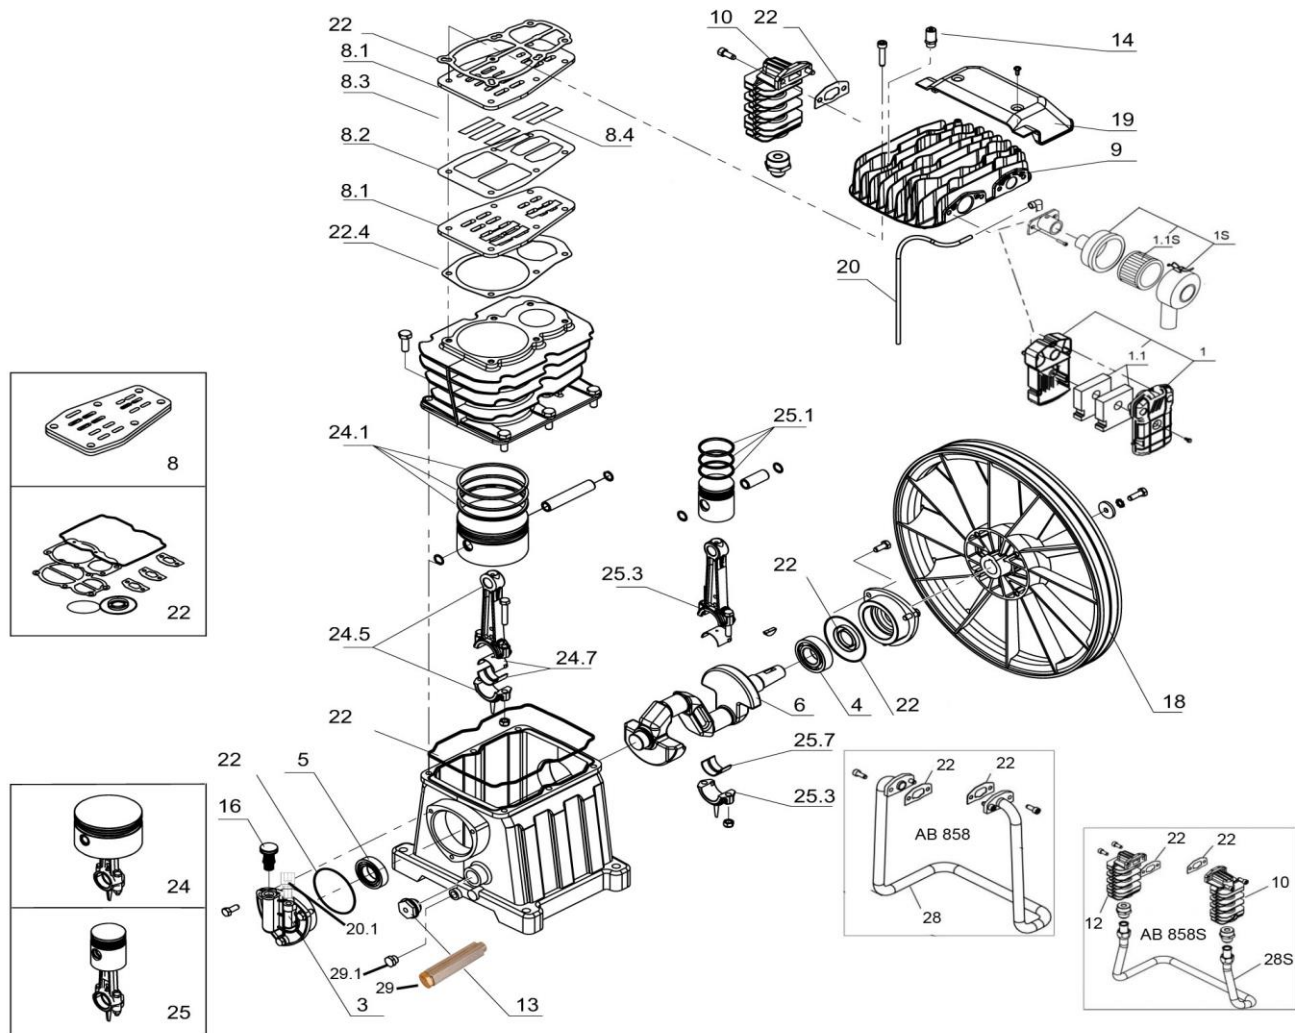

Ersatzteilliste/Liste des pièces de rechange

AB 858 & AB 858S

Code: 1123020134

Änderungen vorbehalten/Sous réserve de changements

erstellt am: 2.2017

Pos.	Art.Nr. / No.d'Art.	Bezeichnung	Désignation	Stk/Qt.
20.1	MR 250610-SPEZIAL	Spezialnippel für Kurbelgehäuseentlüftung (wir empfehlen, diesen Nippel bei allen Originalblöcken nachzurüsten)	Raccord spécial pour la ventilation du logement (nous recommandons de monter ce téton sur tous les blocs d'origine)	1
22	408 190 0000	Dichtungssatz	Jeu de joints	1
24	408 087 0000	Kolben kpl. ND	Piston cpl. BP	1
24.1	408 009 0000	Kolbenringe ND	Jeu de segments BP	1
24.5	419 037 0005	Schubstange kpl.	Bielle cpl.	1
24.7	706 217 0000	Lagerschalen	Boccola	1
25	408 088 0000	Kolben kpl. HD	Piston cpl. HP	1
25.1	408 008 0000	Kolbenringe HD	Jeu de segments HP	1
25.3	419 037 0005	Schubstange kpl.	Bielle cpl.	1
25.7	706 217 0000	Lagerschalen	Boccola	1
	AB 858S:			
28S	723 272 0000	Zwischenkühler-Leitung kurz (S)	Conduite forcée courte (S)	1
	AB 858:			
28	723 270 0000	Zwischenkühler-Leitung lang	Conduite forcée longue	1
		Optional:	optionnel:	
29	K 31585.1	Ölablass kpl. 1/4" x 75	Purge d'huile cpl. 1/4" x 75	1
29.1	A 2081-N	Verschlusszapfen 1/4"	Verschlusszapfen 1/4"	1
	K 3001	Oel P30, 2 Liter	Huile P30, 2 litres	1