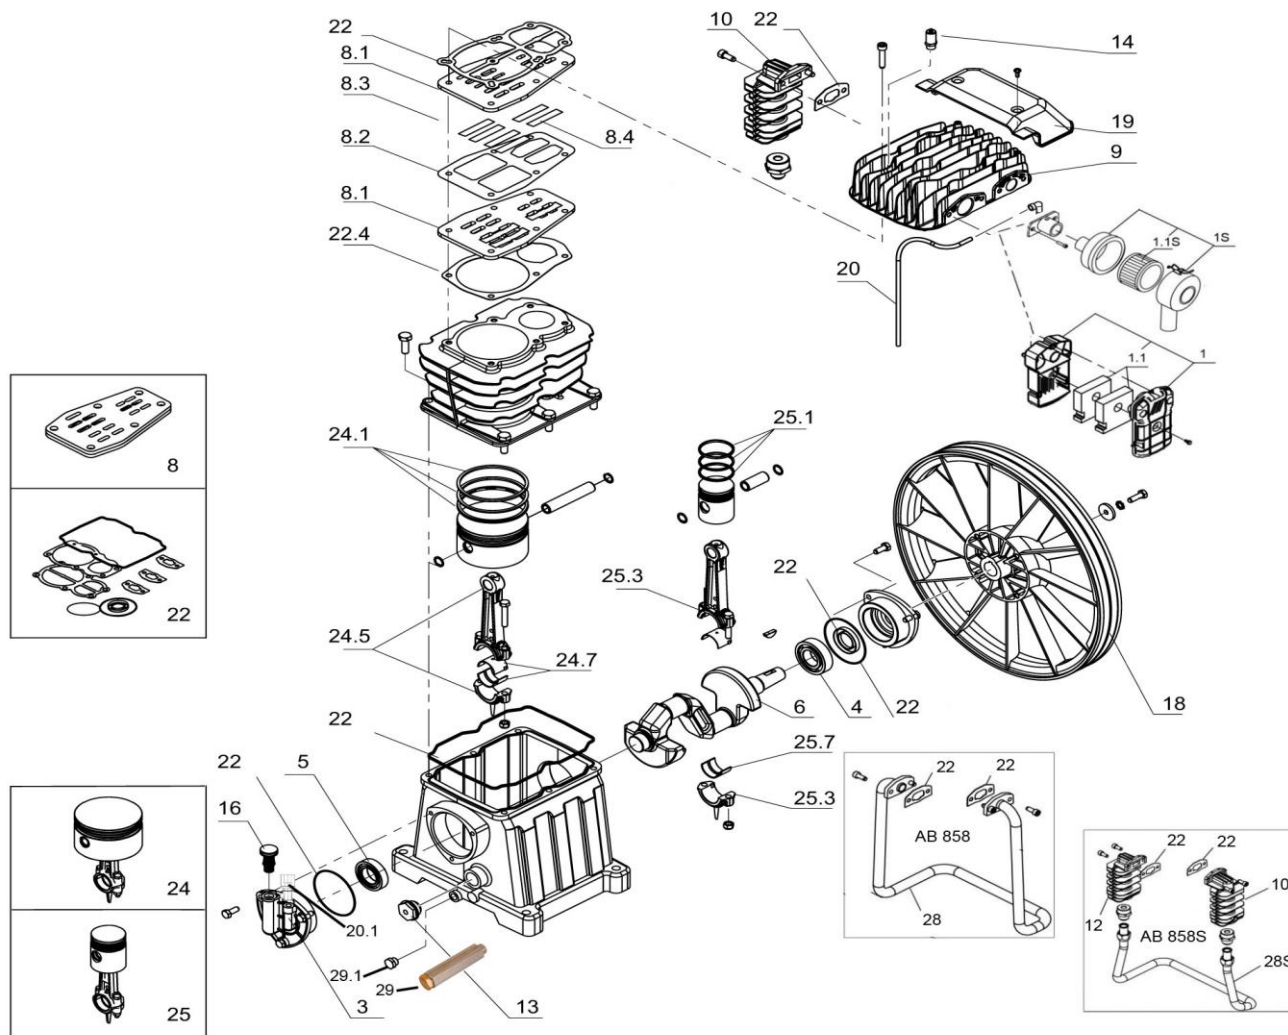

Ersatzteilliste/Liste des pièces de rechange

AB 858 & AB 858S

Code: 1123020134

Änderungen vorbehalten/Sous réserve de changements

erstellt am: 2.2017

Pos.	Art.Nr. / No.d'Art.	Bezeichnung	Désignation	Stk/Qt.
	AB 858S:			
1.1S	017 002 000	Ansaugfilter-Einsatz (S)	Element filtrant (S)	1
1S	317 011 000	Ansaugfilter kpl. (S)	Filtre d'aspiration cpl. (S)	1
	AB 858:			
1	970 000 2979	Ansaugfilter kpl.	Filtre d'aspiration cpl.	1
1.1	910 376 0330	Ansaugfilter-Einsatz	Element filtrant	2
3	508 209 0008	Lagerdeckel	Couvercle avant	1
4	6206	Kugellager	Roulement	1
5	6006	Kugellager	Roulement	1
8.1-8.4	423 124 0000	Ventilplatte kpl.	Plaque de soupape cpl.	1
9	503 062 0008	Zylinderkopf	Culasse	1
	AB 858S:			
10	513 001 0008	Nachkühler kpl.	Refroidisseur postérieur	3
	AB 858:			
10	513 001 0008	Nachkühler kpl.	Refroidisseur postérieur	1
13	718 006 0000	Öl-Sichtglas	Temoin d'huile	1
14	719 235 0000	Sicherheitsventil 1/4", 6bar	Soupape de sécurié 1/4", 6bar	1
16	709 112 0000	Öleinfüllzapfen	Bouchon	1
18	720 124 0000	Schwungrad	Volant	1
19	715 305 0000	Kunststoffhaube	Capuchon	1
20	A 1966.01	Schlauch 4/6 (Meterware)	Tuyaux pneumatiques 4/6 (au mètre)	1