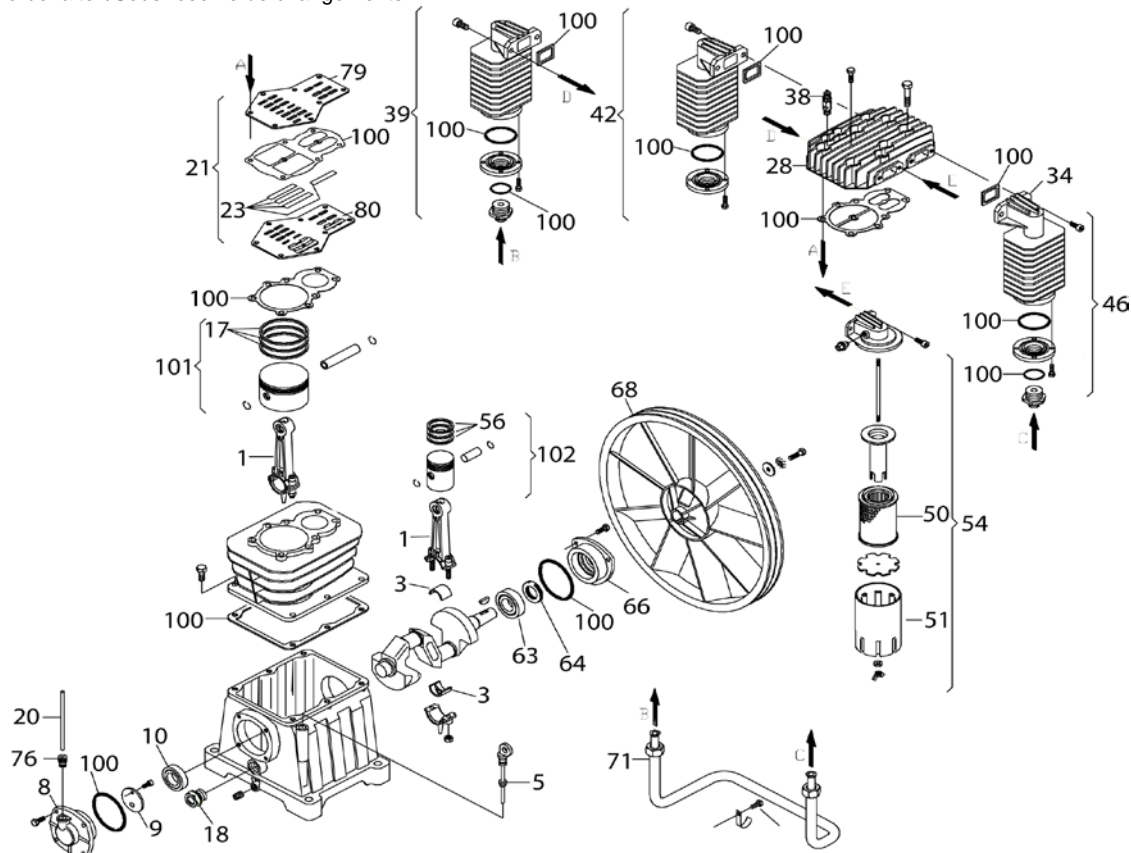

Ersatzteilliste/Liste des pièces de rechange

AB 1000

Änderungen vorbehalten/Sous réserve de changements

03.2011

Pos.	Art.Nr. / No.d'Art.	Bezeichnung	Désignation	Stk/Qt.
1	419 023 0008	Schubstange kpl.	Bielle cpl.	2
3	706 211 0000	Lagerschalen	Boccola	4
5	718 111 0000	Oeleinfüllzapfen	Bouchon	1
8	508 207 0008	Lagerdeckel	Couvercle avant	1
10	6207	Kugellager	Roulement	1
17	408 016 0000	Kolbenringsatz ND	Jeu de segments BP	1
18	718 006 0000	Oelschauglas	Temoin d'huile	1
20	A 1966	Pneumatikschlauch 4/6	Tuyaux pneumatiques 4/6	1
21	745 961 0000	Ventilplatte kpl.	Plaque de soupape cpl.	1
23	719 914 0000	Ventil-Lamellen	Lamelles de soupape	8
28	503 055 0008	Zylinderkopf	Culasse	1
38	K 2737-06	Sicherheitsventil 6bar, 1/4"	Soupape de sécurié 6bar, 1/4"	1
39	425 100 0000	Nachkühler kpl.	Refroidisseur postérieur	1
42	425 101 0000	Nachkühler kpl.	Refroidisseur postérieur	1
46	425 100 0000	Nachkühler kpl.	Refroidisseur postérieur	1
50	721 032 0000	Ansaugfilter-Einsatz	Element filtrant	1
51	721 031 0000	Ansaugfilter-Becher	Corps filtre	1
54	425 004 0000	Ansaugfilter kpl.	Filtre d'aspiration cpl.	1
56	408 017 0000	Kolbenringsatz HD	Jeu de segments HP	1
63	6308	Kugellager	Roulement	1
64	707 114 0000	Wellendichtung	Baque d'étanchéité	1
66	508 208 0008	Lagerdeckel	Couvercle	1
68	517 001 0008	Schwungrad	Volant	1
71	723 073 0000	Zwischenkühler-Leitung	Conduite forcée	1
100	408 257 0000	Dichtungssatz	Jeu de joints	1
101	429 112 0000	Kolben kpl. ND	Piston cpl. BP	1
103	429 113 0000	Kolben kpl. HD	Piston cpl. HP	1
		Ölinhalt (P30)	Contenu d'huile (P30)	2,47l