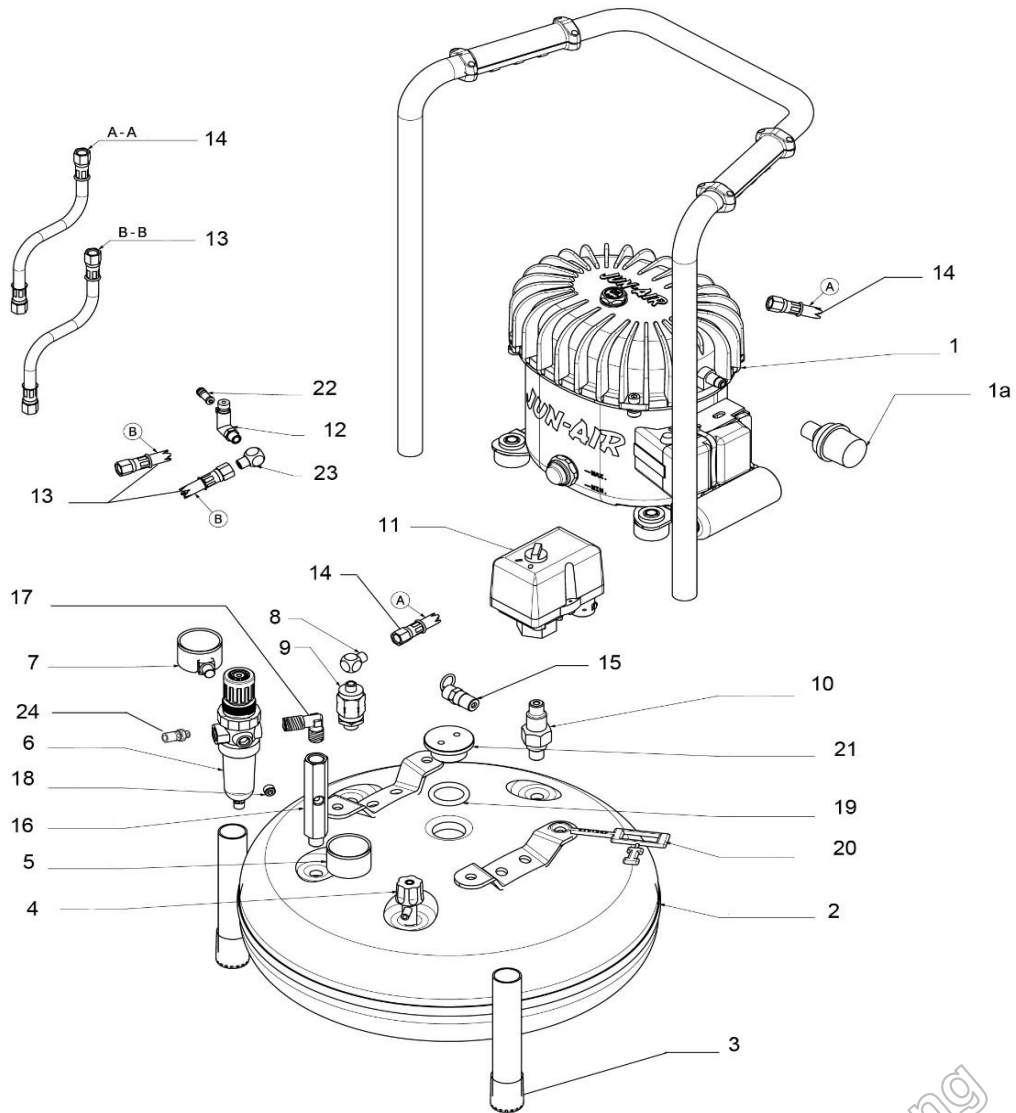

Ersatzteilliste/Liste des pièces de rechange

Änderungen vorbehalten/Sous réserve de changements

(8bar) JUN-AIR 6-15
(14bar) JUN-AIR 6-15/14

erstellt am: 9.2018

Pos.	Art.Nr. / No.d'Art.	Bezeichnung	Désignation	Stk/Qt.
13	79/6420000	Flex. Verbindung 1/8" 200 (220) mm	Tuyau flexible 1/8" 200 (220) mm	1
14	79/6413000	Flex. Verbindung 1/8" 130 (150) mm	Tuyau flexible 1/8" 130 (150) mm	1
15*	K 2737-10	Sicherheitsventil	Soupape de securité	1
16	79/7156100	Verlängerung (lang)	Extension (longue)	1
22	79/6975000	Schalldämpfer	Silencieux	1
23	79/7190000	Winkelstück 1/8"	Coudé 1/8"	1
24	A 1804.01	Kupplung 1/4" AG	Accouplement 1/4" FE	1
	K 3018	Öl SB-42, 1 Liter	Huile SB-42, 1 litre	1
*		* Abweichend für Ausführung 14 bar	* Différent pour la Version 14 bars	
2		Behälter 15L	Réservoir 15L	1
5	K 2625-16	Manometer Ø40, 1/8"	Manomètre Ø40, 1/8"	1
6	480.224SV	Filterregler 1/4"	Filtre-régulateur	1
7	K 2625-16	Manometer Ø40, 1/8"	Manomètre Ø40, 1/8"	1
11	MDR 4S/16/EV	Druckschalter	Pressostat	1
12		Entlastungsventil mit Dämpfer	Soupape de decharge avec amortisseur	1