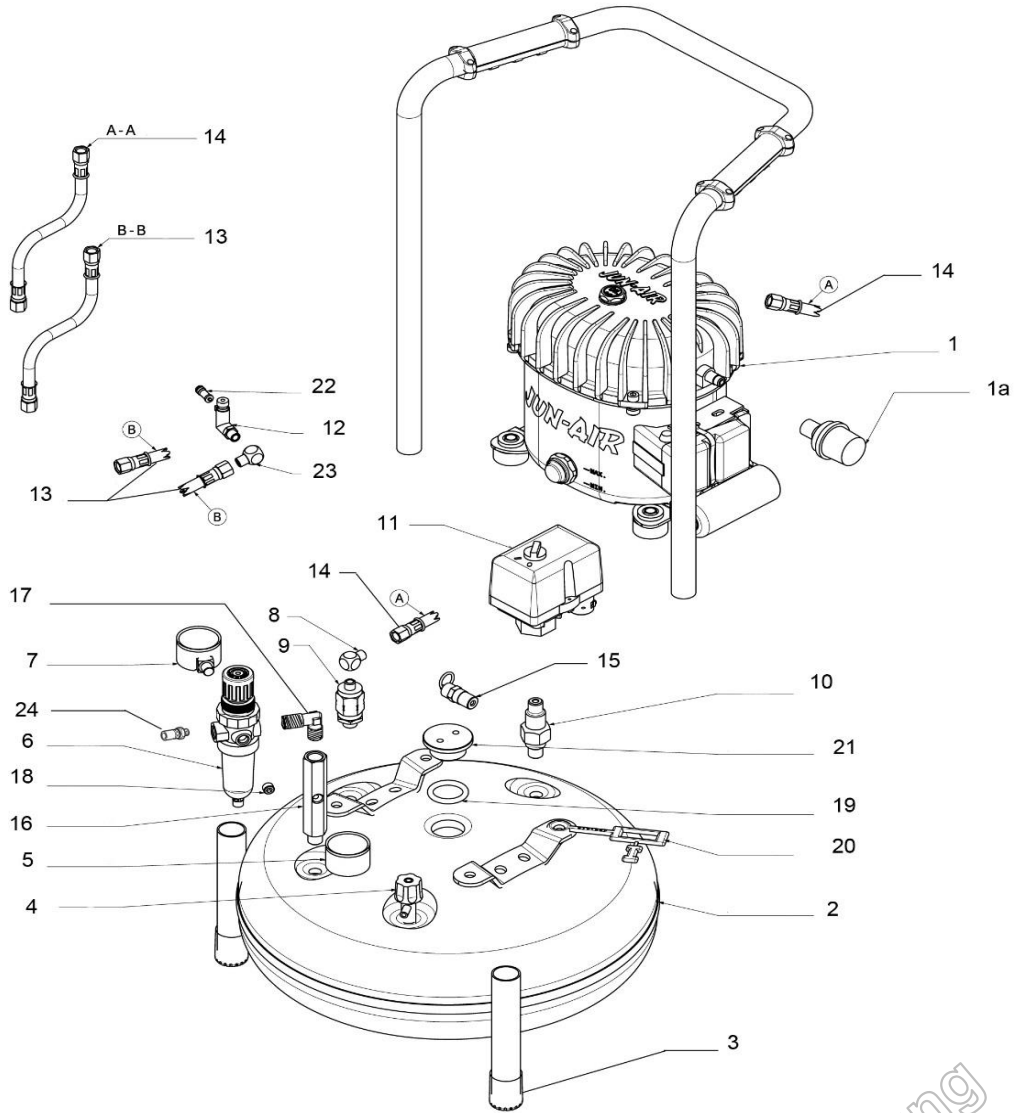

Ersatzteilliste/Liste des pièces de rechange

Änderungen vorbehalten/Sous réserve de changements

(8bar) JUN-AIR 6-15
(14bar) JUN-AIR 6-15/14

erstellt am: 9.2018

Pos.	Art.Nr. / No.d'Art.	Bezeichnung	Désignation	Stk/Qt.
15	K 2738-16	Sicherheitsventil	Soupape de sécurité	1