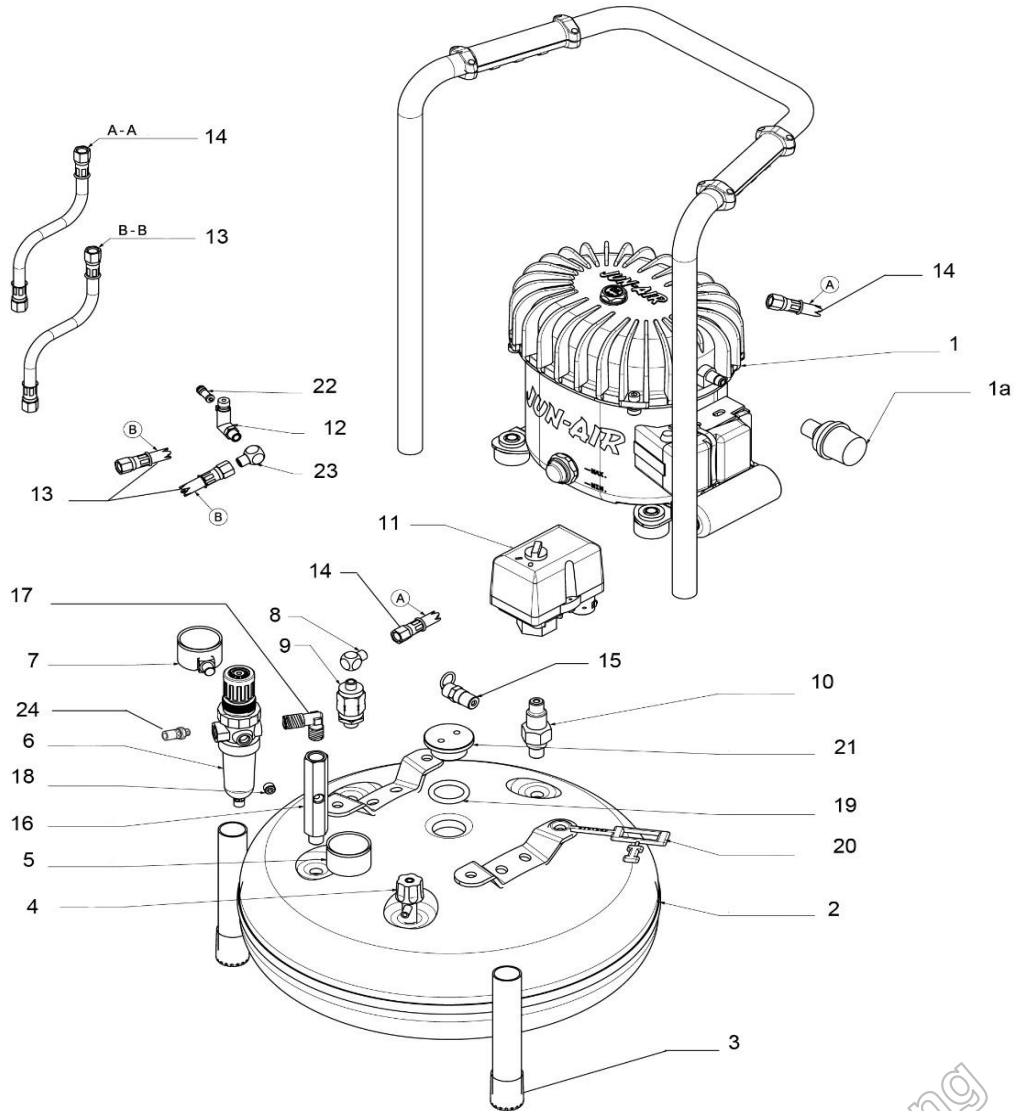

Ersatzteilliste/Liste des pièces de rechange

Änderungen vorbehalten/Sous réserve de changements

(8bar) JUN-AIR 6-15
(14bar) JUN-AIR 6-15/14

erstellt am: 9.2018

Pos.	Art.Nr. / No.d'Art.	Bezeichnung	Désignation	Stk/Qt.
1	79/2010000	Kompressor-Aggregat JUN-AIR	Agrégat compresseur JUN-AIR	1
1a	79/5412000	Ansaugfilter kpl.	Filtre d'aspiration	1
2*	79/3210005	Behälter 15L	Réservoir 15L	1
3	79/6250000	Gummielment 25mm	Element caouchouc 25 mm	3
4	79/5419500	Kondensat-Ablassventil	Purgeur	1
5*	K 2622-12	Manometer Ø40, 1/8", Anschluss hinten	Manomètre Ø40, 1/8", raccordment derrière	1
5*	K 2611-16	Manometer Ø40, 1/8", Anschluss unten	Manomètre Ø40, 1/8", raccordment en bas	1
6*	AW20-F02V-D-ER	Filterregler 1/4"	Filtre-régulateur	1
7*	K 2622-12	Manometer Ø40, 1/8"	Manomètre Ø40, 1/8"	1
8	79/7190000	Winkelstück 1/8"	Raccord coudé, 1/8"	1
9	79/5414501	Rückschlagventil	Soupape de retenue	1
9.1	79/6243000	O-Ring	O-Ring	1
10	79/7071400	Verbindungsstück Druckschalter	Raccord pour pressostat	1
11*	MDR 2/11/EV	Druckschalter (EV entfernen)	Pressostat (supprimer soupape de decharge)	1
12*	79/6973300	Entlastungsventil mit Dämpfer	Soupape de decharge avec amortisseur	1