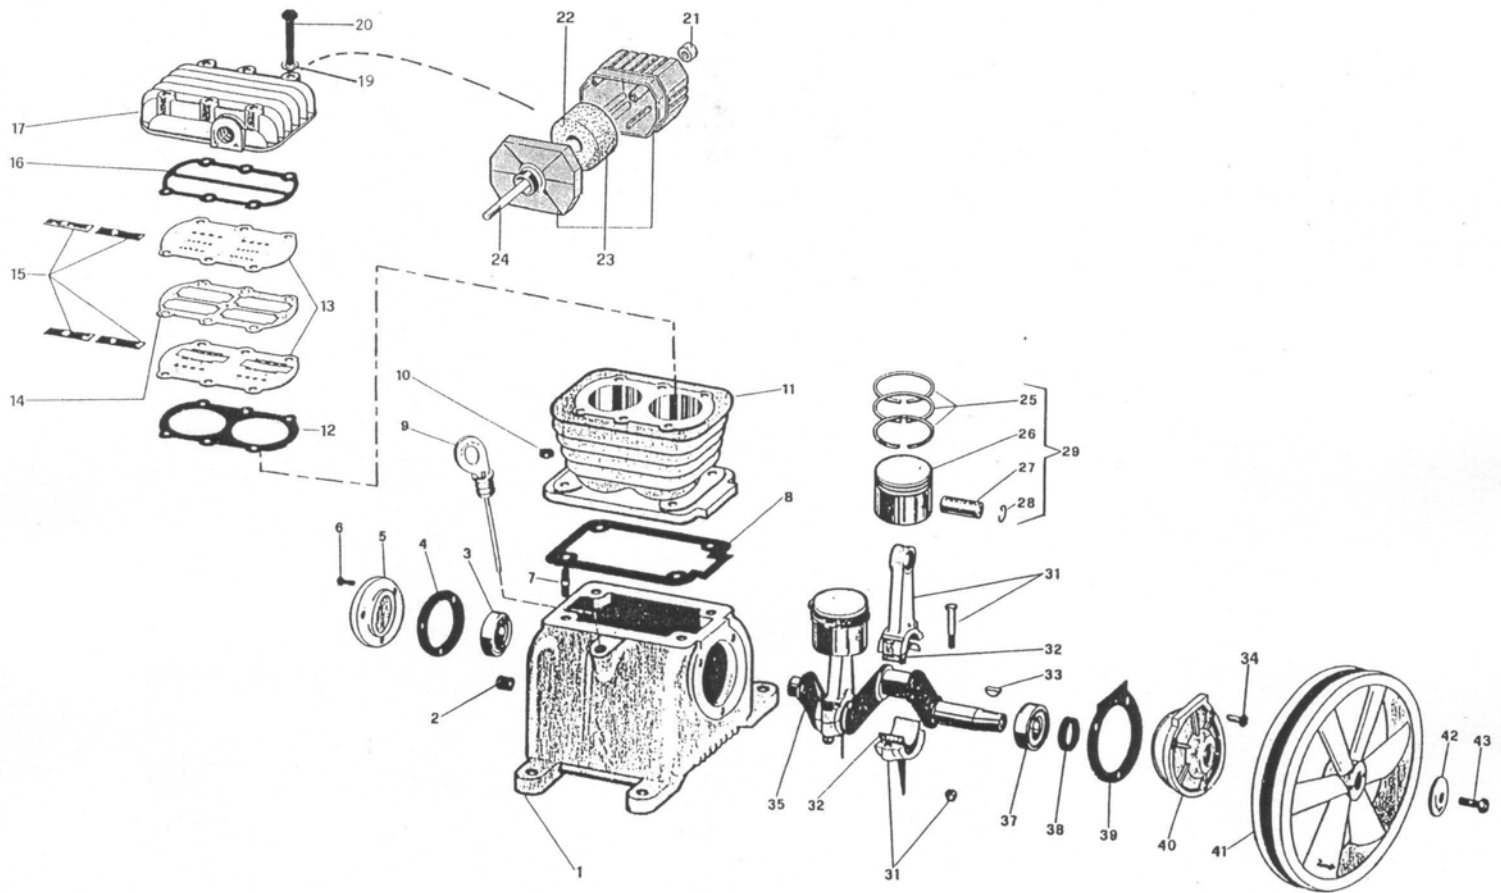

Pos.	Bezeichnung	Artikel-Nr.	Anz.	Preis Fr.	Pos.	Bezeichnung	Artikel-Nr.	Anz.	Preis Fr.
1	Kurbelgehäuse		1		31	Schubstange		2	
2	Zapfen BN41 1/4"		1		32	Lagerschalen-Paar 25x28x25		2	
3	Kugellager		1		33	Keil 5x6,5		1	
4	Lagerdeckeldichtung		1		34	Schraube BN56 M6x20		3	
5	Lagerdeckel		1		35	Kurbelwelle		1	
6	Schraube BN56 M5x16		3		37	Kugellager		1	
7	Stiftschraube BN1391 M8x35		4		38	Wellendichtung 20x35x10		1	
8	ZF-Dichtung		1		39	Lagerdeckeldichtung		1	
9	Oelmess-Stab 18x92		1		40	Lagerdeckel		1	
10	6kt.-Mutter BN117 M8		4		41	Schwungrad 252		1	
11	Zylinder		1		42	Scheibe 36x9x4		1	
12	ZV-Dichtung		1		43	Schraube BN56 M8x20		1	
13	Ventilplatte		2						
14	VP-Dichtung		1						
15	Ventil-Lamelle		4						
16	ZK-Dichtung		1						
17	Zylinderkopf		1						
19	U-Scheibe BN715 M8		6						
20	Schraube BN56 M8x60		6						
21	6kt.-Mutter BN117 M6		1						
X 22	Filter-Einsatz	017 003 000	1						
X 23	Ansaugfilter CM410	317 001 000	1						
24	Schraube BN57 M6x90		1						
25	Kolbenringsatz 55		2						
26	Kolben 55		2						
27	Kolbenbolzen 13x46		2						
28	Sicherungsring 13		4						
29	Kolben kpl. 55		2						

Nur noch folgende Ersatzteile erhältlich:

ZK-Dichtungssatz	MK 10/ZK/V
Filter-Einsatz	017 003 000
Ansaugfilter CM410	317 001 000