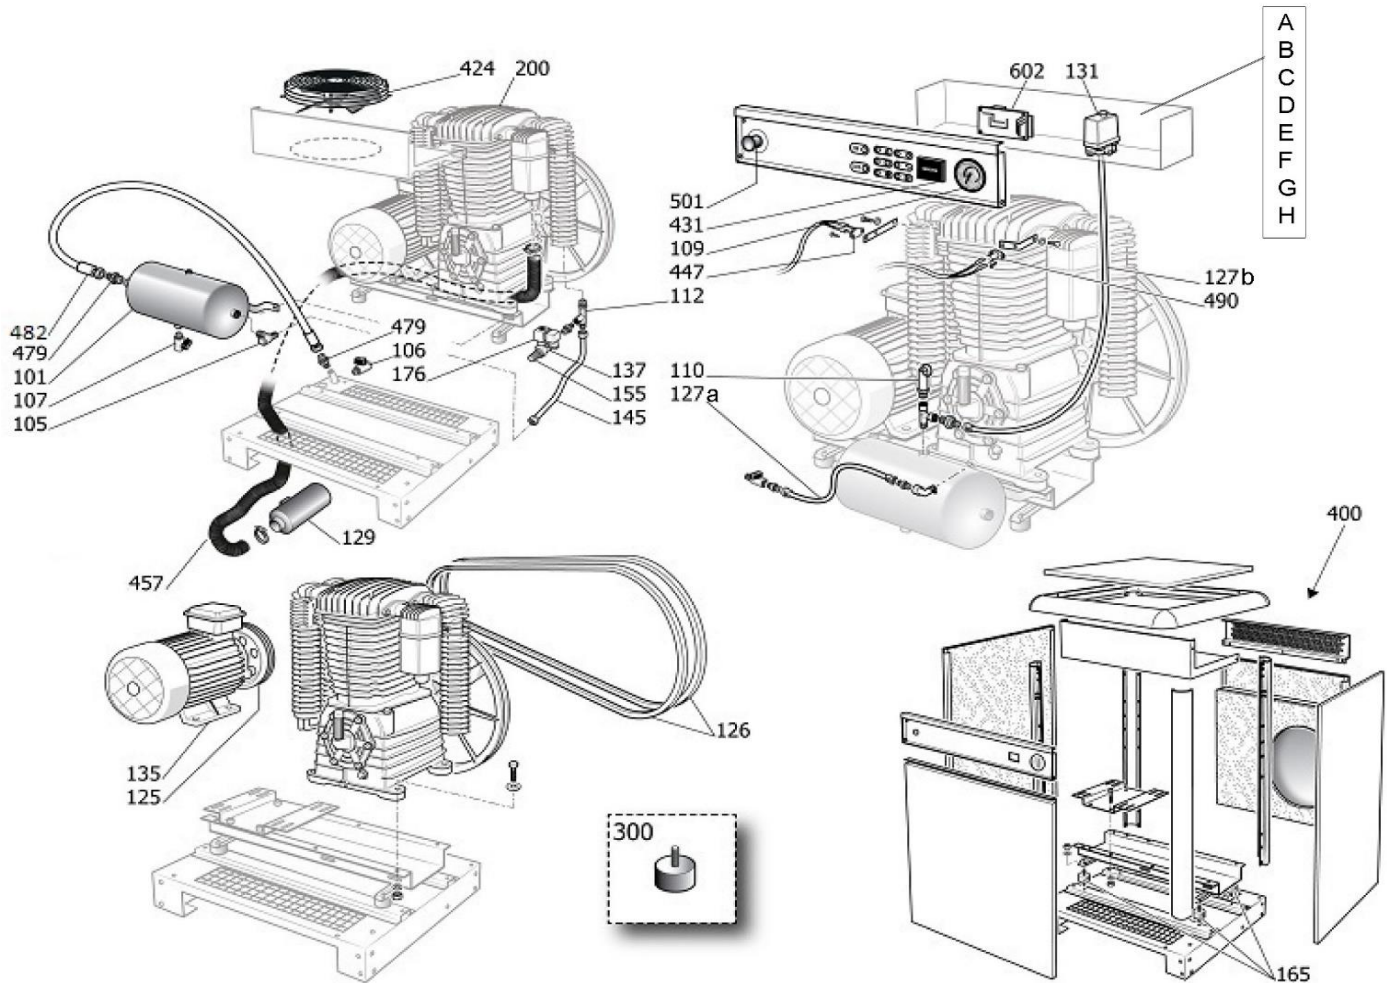

Ersatzteilliste/Liste des pièces de rechange

SILENT K30

Code: **SLOM805FPR035**

Änderungen vorbehalten/Sous réserve de changements

erstellt am: 11.2018

Pos.	Art.Nr. / No.d'Art.	Bezeichnung	Désignation	Stk/Qt.
101	480 048 1080	Behälter 3,3L	Réservoir 3,3L	1
105	347 138 000	Rückschlagventil 3/4-3/4"	Soupape de retenue 3/4-3/4"	1
105.1	347 138 000/51	RV-Einsatz kpl.	Insert de soupape cpl.	1
107	022 026 000	Kondensat-Ablassventil 3/8"	Purgeur 3/8"	1
109	K 2590-16-GL	Einbaumanometer 63mm, 0-16 bar	Manomètre 63 mm, 0-16 bar	1
110	K 2740-11	Sicherheitsventil 3/8", 11bar	Soupape de sécurité 3/8", 11bar	1
125	K 31716-140128	Motorscheibe 140-1-28 SPB	Poulie 140-1-28 SPB	1
126	K 31816-1650	Keilriemen SPB 1650 Lw	Courroie trapézoïdale SPB 1650 Lw	2
127a	A 1968.01	Schlauch 8/10 (Meterware)	Tuyau 8/10 (au mètre)	1
127b	A 1966.01	Schlauch 4/6 (Meterware)	Tuyau 4/6 (au mètre)	1
131*	MDR 2/11/EV	Druckschalter, EV demontieren (* Teile mitbestellen)	Pressostat, démonter Soupape de décharge (* Commander aussi les pièces)	1
131.1*	A 2094	Reduzierstück 1/2" - 3/8"	Réduction 1/2" - 3/8"	1
131.2*	A 2081	Verschlusszapfen 1/4"	Bouchon 1/4"	3
135	K 31523.1	Motor 5,5kW	Moteur électrique 5,5kW	1
137	K 2981-012	Magnet-Entlastungsventil 1/2" 24V AC	Soupape de décharge magnétique 1/2" 24V AC	1
145	143 001 2A	Druckleitung	Conduite forcée	1
165	K 2998.04	Gummelement 40x30 M8	Amortiseur de vibrations 40x30 M8	8
200	K 30	Kompressorblock Fini	Aggrégat compresseur Fini	1
300	K 2998.05	Gummelement 50x20 M10	Amortiseur de vibrations 50x20 M10	4
424	115 000 30	Ventilator	Ventilateur	2