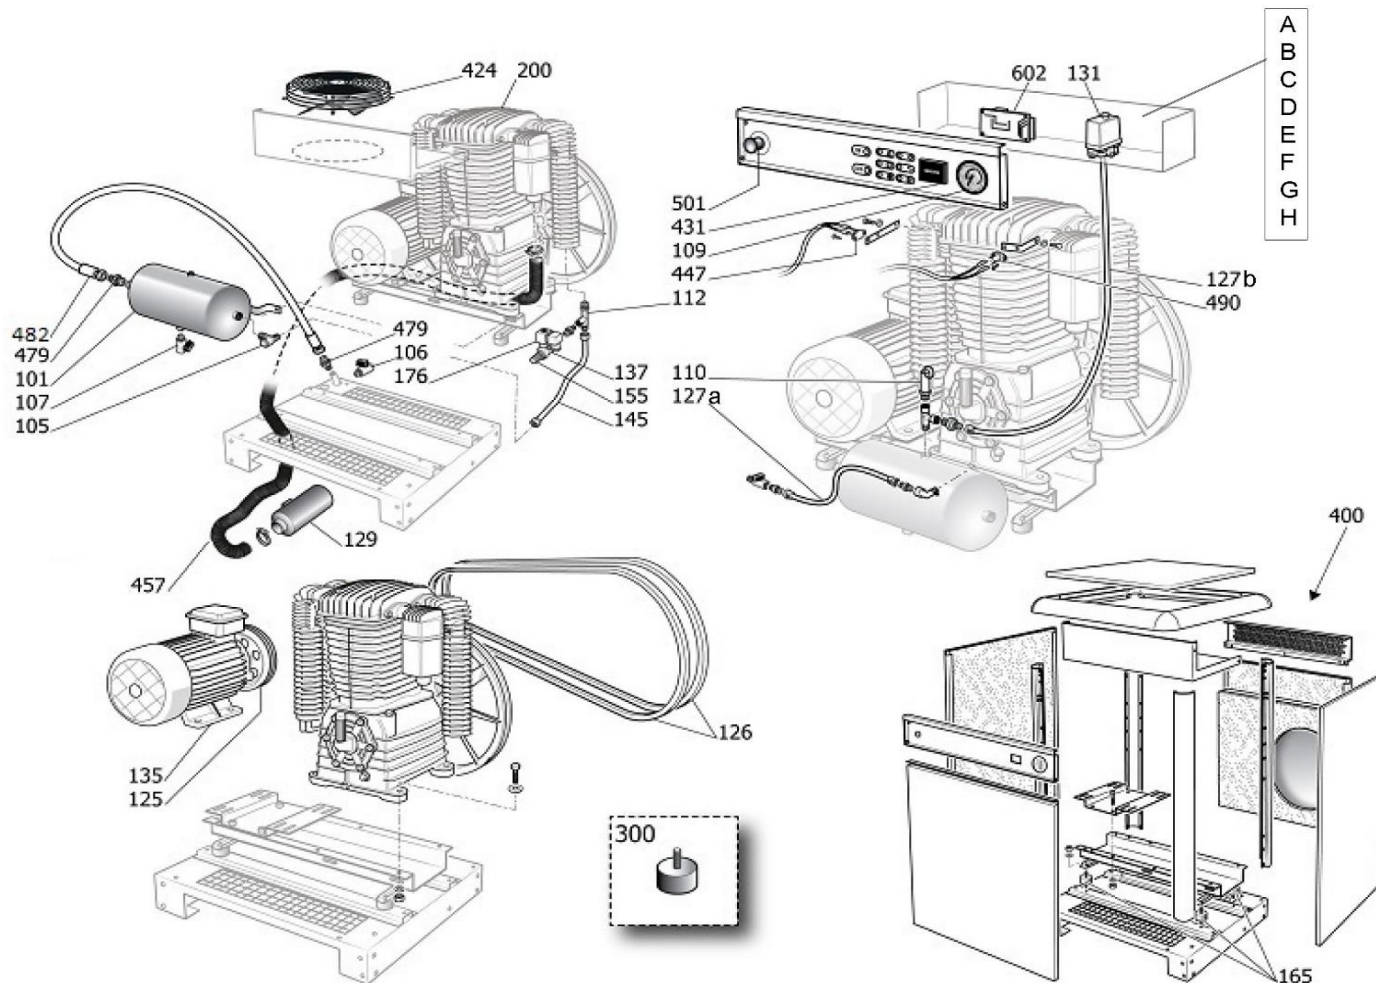

Ersatzteilliste/Liste des pièces de rechange

SILENT K30

Code: SLOM805FPR035

Änderungen vorbehalten/Sous réserve de changements

erstellt am: 11.2018

Pos.	Art.Nr. / No.d'Art.	Bezeichnung	Désignation	Stk/Qt.
431	192 003 40	Stundenzähler	compteur horaire	1
447	148 000 20	Temperaturschalter, 45°C, für Ventilator	Interrupteur de température, 45°C pour ventilateur	1
482	143 007 70	Flex. Verbindung 3/4", L: 1000	Raccord flexible 3/4", L: 1000	1
490	148 001 00	Temperaturschalter, 90°C für Not-Aus	Interrupteur de température, 90°C pour arrêt d'urgence	1
501	E/C21ED 01	Not-Aus Knopf	Bouton-poussoir de secours	1
602	192 000 90	Steuerung	Control panel	1
A	E/PKZM01-10	Motorschutz 10A	relais thermique 10A	1
B	E/802792371	Sicherungs-Einsatz 2A, 10x38	insert fusible 2A, 10x38	2
C	E/802792441	Sicherungs-Einsatz 4A, 10x38	insert fusible 4A, 10x38	1
D	E/DILM9-10/24	Schütz, 24V AC	contacteur, 24V AC	2
E	E/DILM9-01/24	Schütz, 24V AC	contacteur, 24V AC	2
F	E/E0M14100324	Trafo	transformator	1
G	E/BC7936N	Stern-dreieck-Zeitrelais, 24V AC	Relais de temps étoile-triangle, 24V AC	1
	H = optional / optionnel	Für automatischen Anlauf nach Hauptstromabschaltung:	Pour le démarrage automatique après la coupure de l'alimentation principale :	
H	E/MK9988.51	Wischrelais, 1 Wechselkontakt	Relais d'intervalle, 1 contact à deux directions	1
	K 3001	Oel P30, 2 Liter	Huile P30, 2 Litres	1
		Oelinhalt	Contenue d'huile	1.5 lt