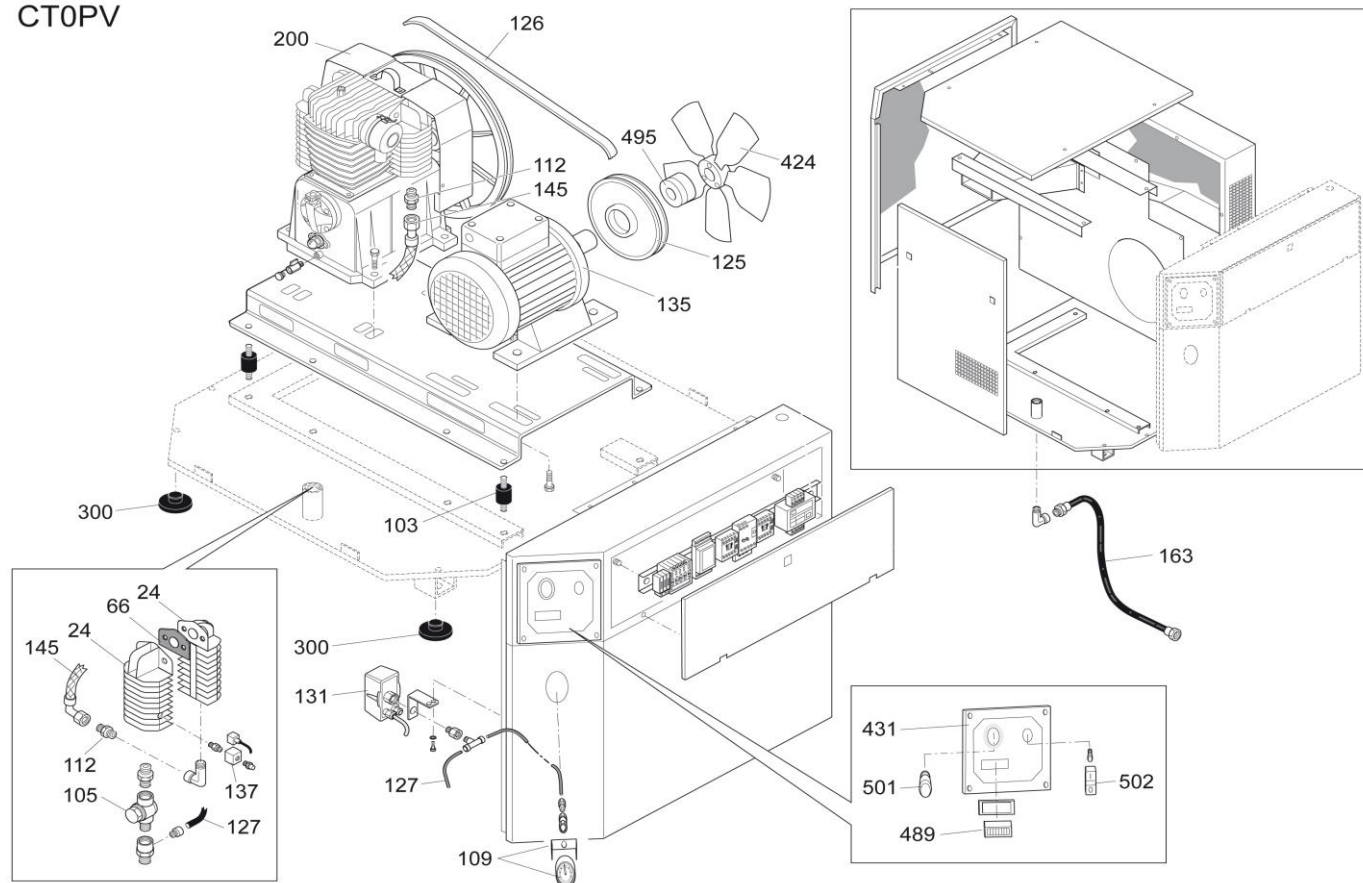

**Ersatzteilliste / Liste des pièces de rechange**

**Pulsar/C 119AP**

Änderungen vorbehalten / Sous réserve de changements

1

**Code: BRAT805FNN044**

CT0PV

Pos.	Art.-Nr. / No d'art.	Bezeichnung	Désignation	St/Qté
24	113 163 025	Nachkühler	Radiateur secondaire	2
66	113 152 021	Dichtung	Joint	1
103	020 067 000	Gummielment	Amortisseur	4
105	347 021 000	Rückschlagventil 1/2"	Soupape de retenue 1/2"	1
	347 021 000/51	RV-Einsatz	Inserte de soupape	1
109	330 016 000	Manometer Ø63, 25bar, 1/4"	Manomètre Ø63, 25bar, 1/4"	1
125		Motorscheibe SPZ 140-1, B28	Poulie	1
126	K 31816-1600	Keilriemen SPB 1600 Lw	Courroie trapézoïdale SPB 1600 Lw	1
127	9270046	RILSAN PIPE 4/6 BLACK ITA PA12		0.8
131	#321040000	PRESSURE SWITCH MDR2/11		1
135	848T000	MOT.HP7,5 T 400/700 M112 S3-75		1
137	008 064 000	Magnetventil 1/8"	Electrovanne 1/8"	1
145	170 QB0 018	Druckleitung		1
163	#199140618	PIPE SAE 100-R1 DN19X1600 G3/4		1
200	BK 119	Kompressorblock Fini	Bloc compresseur Fini	1
300	199 373 000	Gummielment Ø50x10x13,5	Amortisseur Ø50x10x13,5	4
424	#024061000	FAN HN280-AOP 35°		1
428	#159CJ0003V60	EL. COMPT. DOOR PULSAR/C		1
431	#159CJ0032V17	INSTRUMENT PANEL P/C NERO		1
435	#159BQ0001V60	RH PANEL PULSAR/C		1
489	#005264000	HOUR COUNTER (V230)50HZ IP40		1
495	#191IQ0001	FAN HELDER AXLE P/C		1
501	#005409000	EMERGENCY BUTTON		1
502	#005387000	ON/OFF BUTTON		1