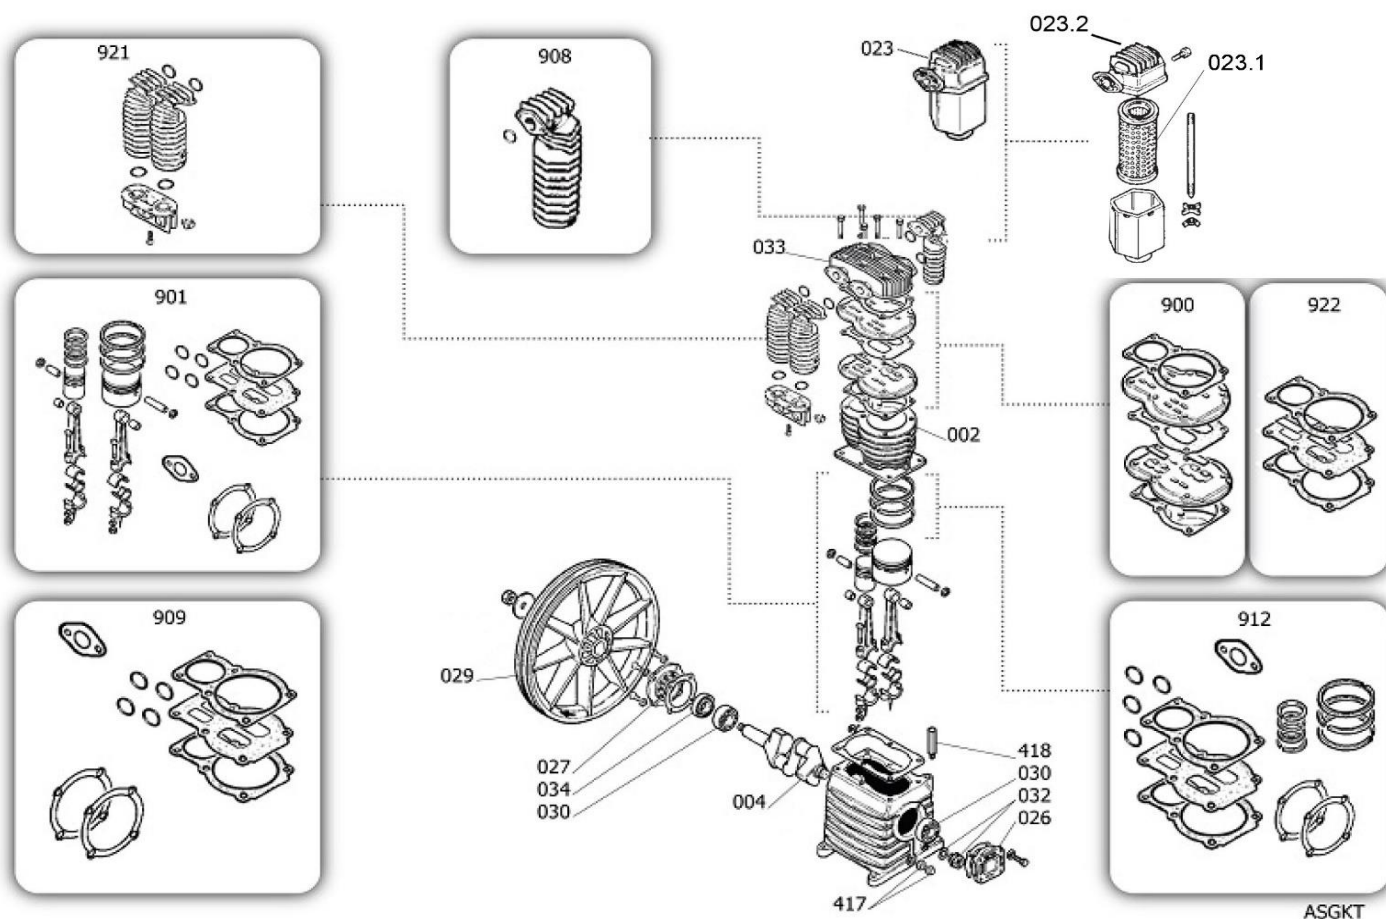

## Ersatzteilliste/Liste des pièces de rechange

Änderungen vorbehalten/Sous réserve de changements

**K 25**

erstellt am: 3.2017

Code: **SG0000A**

Pos.	Art.Nr. / No.d'Art.	Bezeichnung	Désignation	Stk/Qt.
2	316 047 30	Zylinder	Cylindre	1
4	SG61200	Kurbelwelle	Vilebrequin	1
23	9434M01	Ansaugfilter kpl.	Filtre d'aspiration cpl.	1
23.1	356 029 40	Filterelement	Element filtrant	1
23.2	356 029 50	Filterhalter	Porte-filtre	1
26	304 008 30	Lagerdeckel vorne	Couvercle	1
27	304 008 60	Lagerdeckel hinten	Couvercle	1
29	310 030 80	Schwungrad	Volant	1
30	6205-C3	Kugellager	Roulement	2
32	012 029 000-1	Ölschauglas	Temoin niveau d'huile	1
33	SG61400	Zylinderkopf	Culasse	1
34	303 000 40	Wellendichtung	Bague détançhèité	1
417	365 311 40	Ölablassschraube mit Dichtung	Vis de décharge d'huile avec joint	1
418	365 070 50	Entlüftung mit Ölbrecher	Décharge d'huile	1
900	9434A12	Ventilplatten Reparatursatz kpl.	Plaque de soupape jeu de reparation cpl.	1
901	9434B16	Kolben Reparatursatz	Piston jeu de reparation	1
908	9434E08	Zwischenkühler Reparatursatz	Collecteur intermedier jeu de reparation	1
909	9434F13	Dichtungssatz kpl.	Jeu de joints cpl.	1
912	9434C15	Reparatursatz Kolbenringe/Dichtungen	Jeu de segments/joints	1
921	9434D02	Zwischenkühler Reparatursatz	Collecteur intermedier jeu de reparation	1
922	9434H05	Ventilplatten Dichtungssatz	Plaque de soupape jeu de joints	1
	K 3001	Öel (P30) 2 Liter	Huile (P30) 2 Litre	1
		Öelinhalt	Contenue d'huile	1,8 l