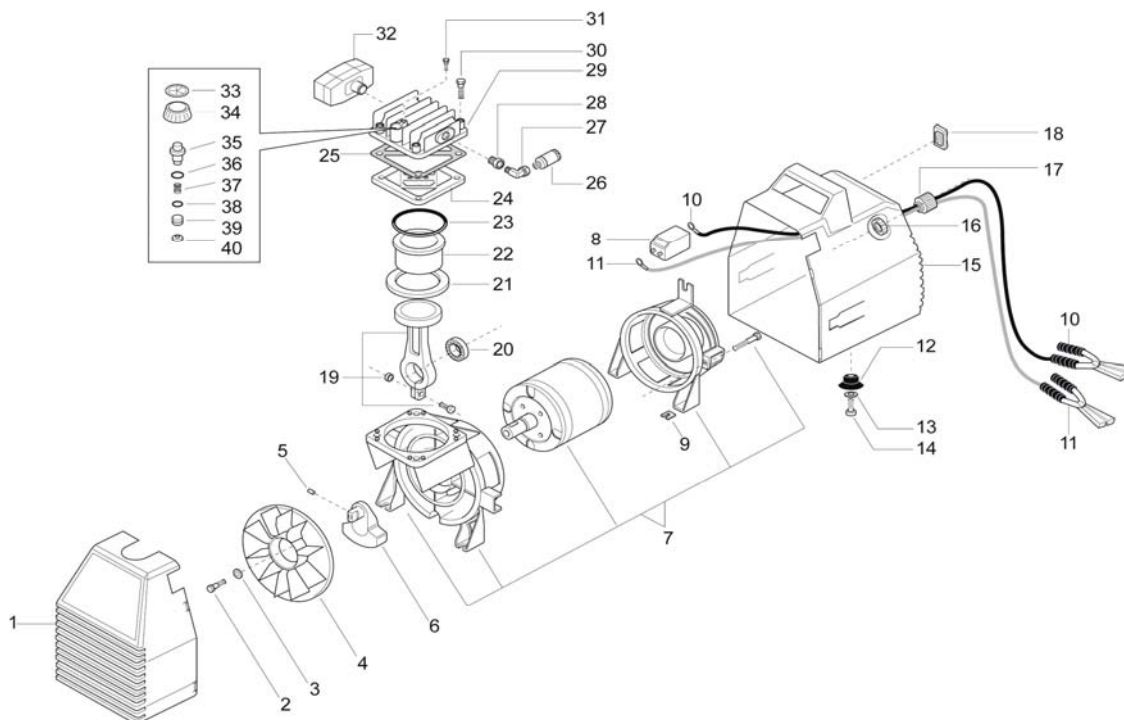

Ersatzteilliste
Liste des pièces de rechange

FLASH 12

Änderungen vorbehalten
Sous réserve de changements
01.03.2007

Code: 615HJ00012

1

Pos.	Art.Nr. / No d'art.	Bezeichnung	Désignation	Stk/pce
1	118 001 003	Lüfterhaube	Capuchon	1
2	BN56/M6x20	Schraube M6x20 / 014 002 027	Vis M6x20 / 014 002 027	1
3	BN762/M6	Federscheibe	Rondelle à ressort	1
4	116 005 005	Lüfterrad	Ventilateur	1
5	BN24/M6x10	Gewindestift M6x10 / 014 012 062	Tige filetée M6x10 / 014 012 062	1
6	116 005 012	Kurbelwange	Bras de manivelle	1
7	418 002 000	Motor kpl. 12V	Moteur complet 12V	1
8	008 263 000	Relais	Relais	1
9	015 059 000	Blechmutter-Clips 4,2	Clips de vis à tôle 4,2	4
10	115 HJ0 011	Kabel kpl. schwarz	Câble complet noir	1
11	115 HJ0 010	Kabel kpl. rot	Câble complet rouge	1
12	122 HE0 010	Saugpuffer	Amortisseurs à ventouse	4
13	BN733/M4	U-Scheibe 4,3x12x1,5 / 014 005 037	Rondelle 4,3x12x1,5 / 014 005 037	4
14	BN994/4,2x25	Schraube / 014 006 025	Vis / 014 006 025	4
15	118 001 002	Kunststoffverkleidung	Capuchon	1
16	K 31425/16	Gegenmutter PG16 / 029 023 000	Contre-écrou PG16 / 029 023 000	1
17	029 072 000	Kabelverschr. 2 Ausgänge	Raccord câbles à deux sorties	1
18	008 006 000	Ein/Aus Schalter	Interrupteur	1
19	418 HJ0 010	Kolben kpl. Flash 12V	Piston complet Flash 12V	1
20	6203-2RS	Kugellager / 033 059 000	Roulement / 033 059 000	1
21	118 001 001	Distanzstück	Pièce intercalaire	1
22	016 005 007	Zylinder	Cylindre	1
23	010 057 000	O-Ring 66,27x3,53	Joint torique 66,27x3,53	1
24	416 005 008	Ventilplatte	Plaque de soupape	1
25	116 005 017	ZK-Dichtung	Joint de culasse	1
26	A 1804.01	Kupplung 1/4"	Accouplement 1/4"	1
27	A 2322	Winkel 1/4" / 011 002 000	Coude 1/4" / 011 002 000	1