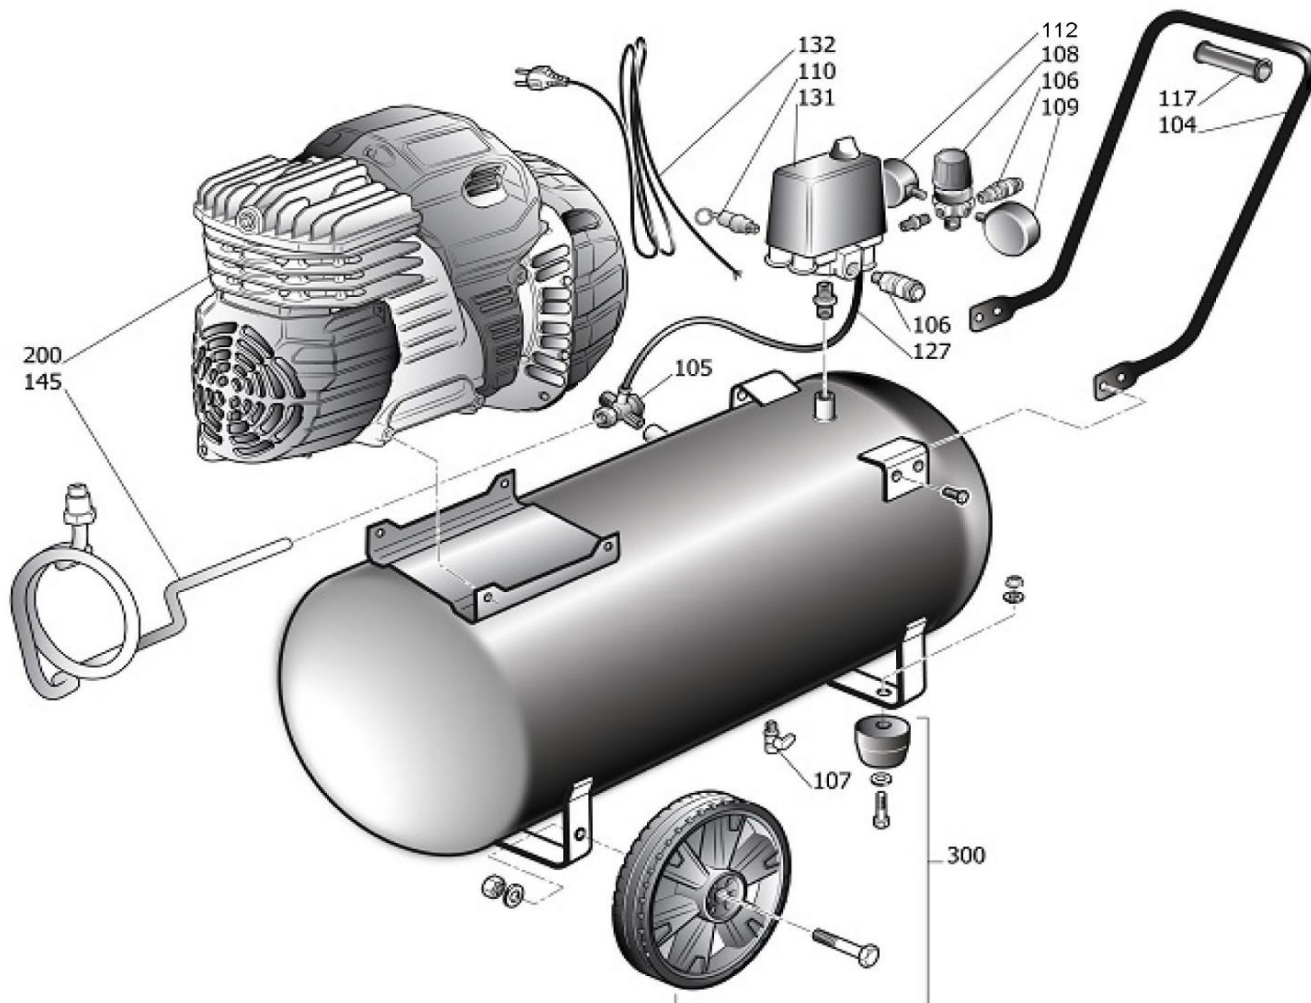

Ersatzteilliste/Liste des pièces de rechange

CIAO 244/24

Code: **B4CA304FNN278**

Änderungen vorbehalten/Sous réserve de changements

erstellt am: 12.2020

Pos.	Art.Nr. / No.d'Art.	Bezeichnung	Désignation	Stk/Qt.
105	9048075	Rückschlagventil	Soupape de retenue	1
106	A 1804.01	Kupplung 1/4"	Accouplement 1/4"	2
107	022 026 000	Kondensat-Ablassventil 3/8"	Purgeur 3/8"	1
108	9051143	Druckregler	Reducteur pression	1
109	9052119	Manometer 1/4", beschriftet "Outlet"	Manomètre 1/4", étiquetée "Outlet"	1
110	K 2737-10	Sicherheitsventil 1/4" 10bar	Soupape de sécurité 1/4" 10bar	1
112	9052070	Manometer 1/4", beschriftet "Tank"	Manomètre 1/4", étiquetée "Tank"	1
127	A 1966.01	EV-Leitung 4x6 (Meterware)	Tuyau de décharge 4x6 (au mètre)	1
131	9063084	Druckschalter	Pressostat	1
132	K 31430	Anschlusskabel	Câble d'alimentation	1
145	9043783	Druckleitung Ø 10, inkl. Stützhülse und Klemmring	Conduite de forcée Ø 10, incl. Douille de renforcement et bague de serrage	1
200	OL 244	Aggregat FINI	Agrégat FINI	1
300	9421143	Radsatz inkl. Gummifüsse	Jeu de roues avec pieds en caoutchouc	1