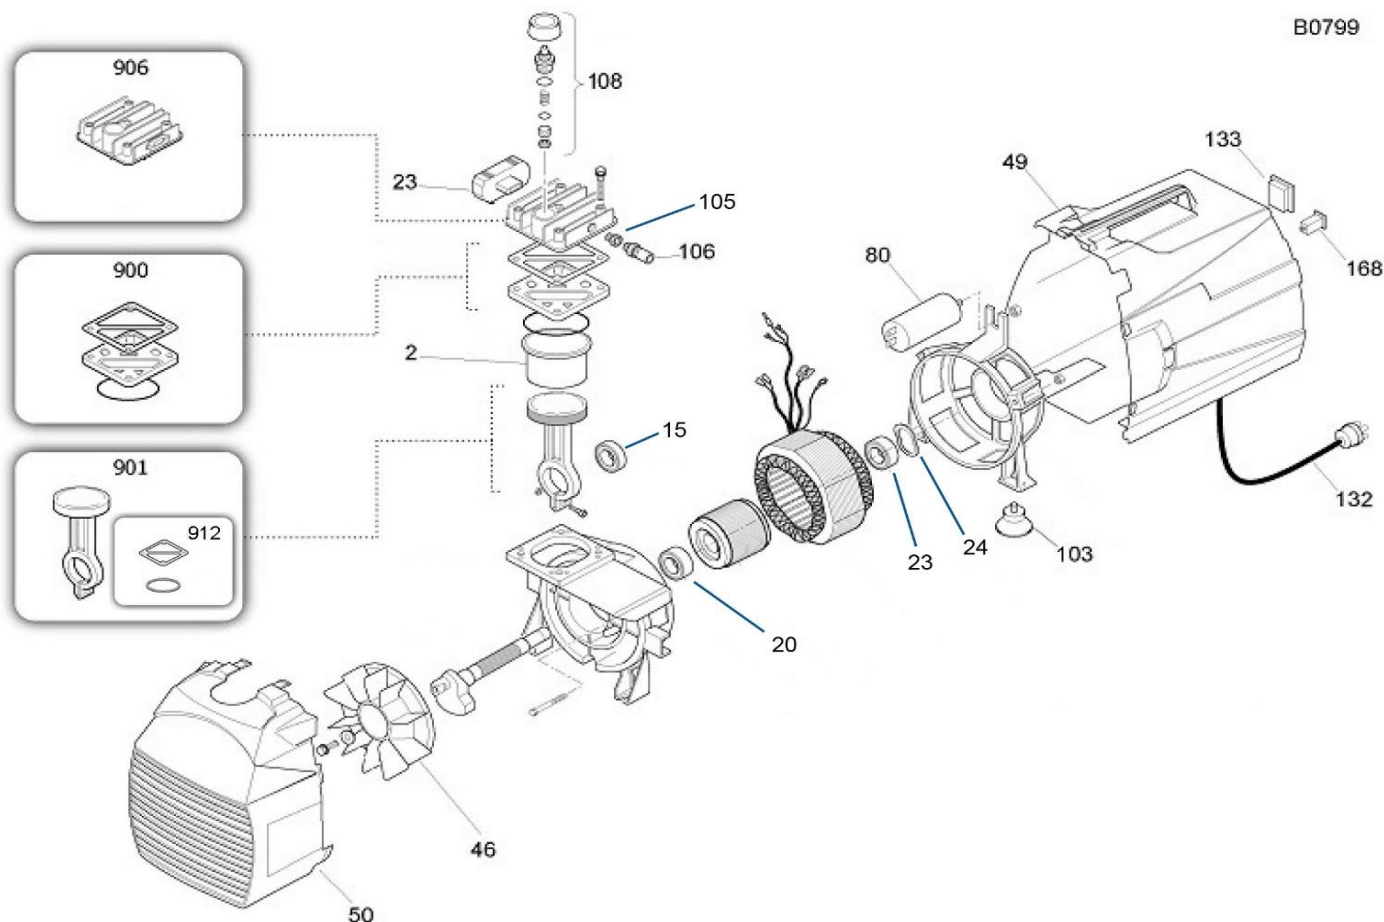

## CANYON OL 231

Code: FOZA404FPR042

Änderungen vorbehalten/Sous réserve de changements

erstellt am: 11.2021

B0799

| Pos. | Art.Nr. / No.d'Art. | Bezeichnung                            | Désignation                                    | Stk/Qt. |
|------|---------------------|--|--|---------|
| 2    | 016 005 007         | Zylinder                               | Cylindre                                       | 1       |
| 15   | 6203-2Z             | Kugellager                             | Roulement                                      | 1       |
| 20   | 6204-2RS1           | Kugellager                             | Roulement                                      | 1       |
| 23   | 317 028 000         | Ansaugfilter                           | Filtre d'aspiration                            | 1       |
| 23   | 6202-2Z             | Kugellager                             | Roulement                                      | 1       |
| 24   | 027 011 000         | Ausgleichsring                         | Bague de compensation                          | 1       |
| 46   | 116 010 004         | Lüfterrad                              | Volant   | 1       |
| 49   | 116 HX0 012         | Haube                                  | Capuchon                                       | 1       |
| 50   | 9069330             | Lüfterabdeckung                        | Capuchon                                       | 1       |
| 80   | 731 032 0000        | Kondensator 30µF                       | Condensateur 30µF                              | 1       |
| 103  | 122 HL0 010         | Gummifuss                              | Pied en caoutchouc                             | 4       |
| 105  | A 2092              | Reduktion 3/8-1/4"                     | Réduction 3/8-1/4"                             | 1       |
| 106  | A 1804.01           | Kupplung 1/4"                          | Accouplement 1/4"                              | 1       |
| 108  | 9434Y10             | Druckregler kpl.                       | Régulateur cpl.                                | 1       |
| 132  | K 31430             | Anschlusskabel 3x1,5                   | Câble de réseau 3x1,5                          | 1       |
| 133  | 008 006 000         | Schalter Ein/Aus                       | Interrupteur                                   | 1       |
| 168  | 008 040 000         | Motorschutz 8A                         | Disjoncteur 8A                                 | 1       |
| 900  | 9434A55             | Ventilplatte kpl. inkl. Kopfdichtungen | Plaque de soupape cpl. incl. joints de culasse | 1       |
| 901  | 416 005 002         | Kolben kpl.                            | Piston cpl.                                    | 1       |
| 906  | 116 006 011         | Zylinderkopf                           | Culasse  | 1       |
| 912  | 9434C59             | Kolbenringsatz                         | Jeu de segments                                | 1       |