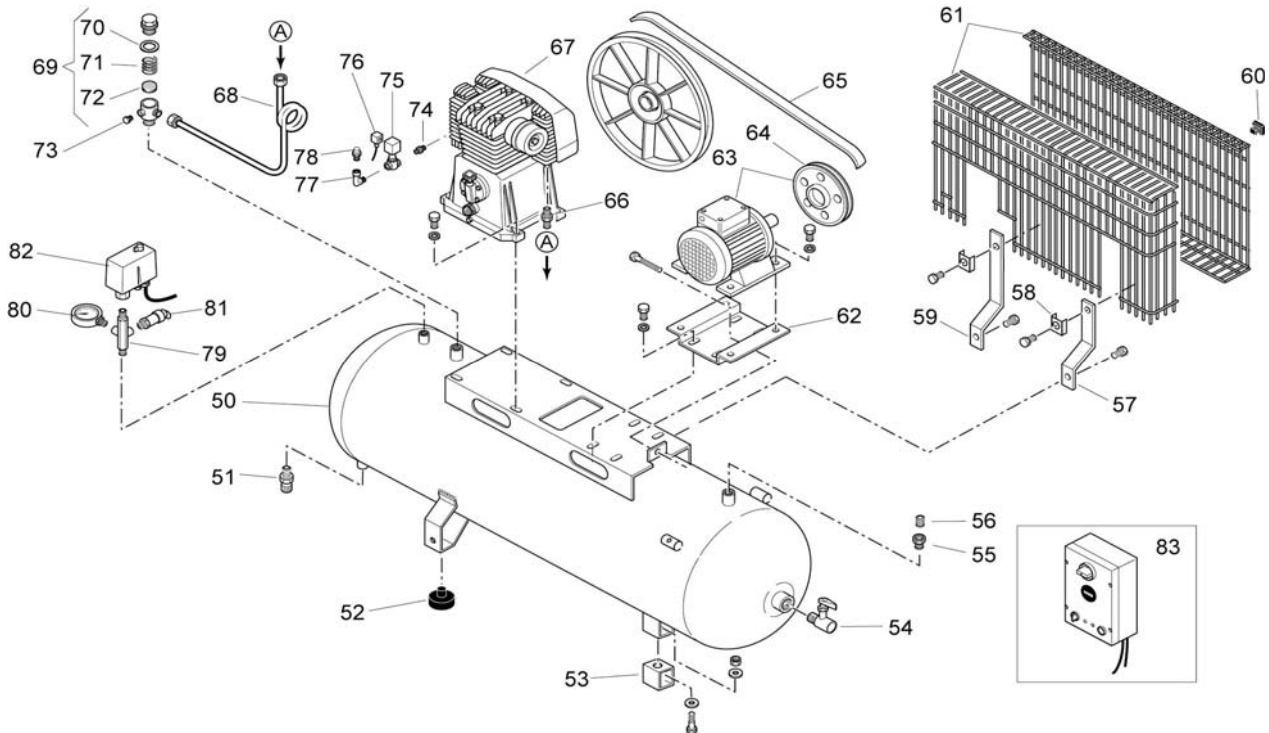

Ersatzteilliste
Liste des pièces de rechange

BK 19/270F-7,5/TA

Änderungen vorbehalten
 Sous réserve de changements
 01.04.2007

Code: 891BM1A92202

1

Pos.	Art.-Nr. / No d'art.	Bezeichnung	Désignation	Stk./Qt.
50	180077000V	Behälter 270lt	Réservoir 270lt	1
51	K 2953	Kondensat-Ablassventil	Purgeur manuel	1
52	199 373 000	Gummielmente	Amortiseur de vibrations	3
53	199 519 000	Distanzstück	Pièce intercalaire	1
54	K 2808.05	Kugelhahn 1/2"	Robinet à bille 1/2"	1
55	011 004 000	Reduktion 1/2"x3/8"	REDUCTION	1
56	011 019 000	Zapfen 3/8"	Bouchon 3/8"	1
57	199 555 000	Riemenschutz-Halter	Fixation de la protection de courroie	2
58	014 005 007	4-kant Scheibe	Plaquette carrée	5
59	181 AE0 012	Riemenschutz-Halter	Fixation de la protection de courroie	1
60	020 025 000	Halteklammer	Etrier de retenue	6
61	199 140 524	Riemenschutz	Protection de courroie	1
62	199 512 000	Motorkonsole	Console pour moteur	1
63	540 H015 622	Elektromotor mit Mot.Scheibe	Moteur électrique avec poulie	1
64	140 177 004	Motorscheibe 170-SPZ-28	Poulie 170-SPZ-28	1
65	045 022 000	Keilriemen SPZ 1637	Courroie trapézoïdale SPZ 1637	1
66	199 570 000	Nippel 3/4"x1/2"	Raccord 3/4"x1/2"	1
67	BK 19	Kompressorblock	Bloc de compresseur	1
68	199 100 960	Druckleitung	Conduite forcée	1
69	K 2709	Rückschlagventil 347 030 000	Soupape de retenue 347 030 000	1
70 - 72	K 2709/51	RV-Einsatz	Insert de soupape	1