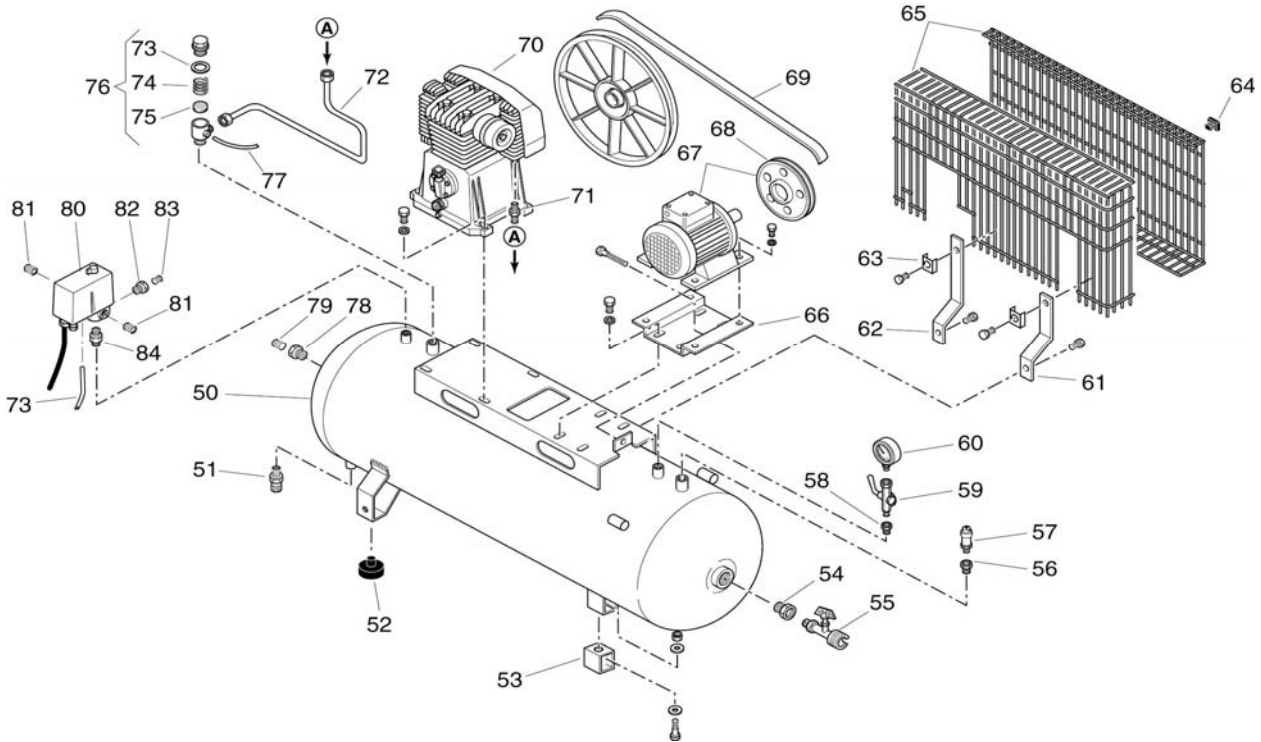

Ersatzteilliste
Liste des pièces de rechange

BK 14/200F-4/14

Änderungen vorbehalten
Sous réserve de changements
01.04.2007

Code: 877AD1172202

1

Pos.	Art.-Nr. / No d'art.	Bezeichnung	Désignation	Stk./Qt.
50	176 D25 CM0V	Behälter 200lt	Re	1
51	K 2953	Kondensat-Ablassventil	Purgeur manuel	1
52	199 374 000	Gummielment	Amortisseur de vibrations	3
53	199 519 000	Distanzstück	Pièce intercalaire	1
54	011 050 000	Reduktion 2"-1/2"	Réduction 2"-1/2"	1
55	K 2808.05	Kugelhahn 1/2"	Robine à bille	1
56	011 004 000	Reduktion 1/2"-3/8"	Réduction 1/2"-3/8*	1
57	K 2740-11	Sicherheitsventil 3/8"	Soupape de securitée 3/8"	1
58	011 010 000	Reduktion 3/8"-1/4"	Réduction 3/8"-1/4"	1
59	022 013 000	Aluverteilstück	Pièce de distribution	1
60	K 2604-25R15	Manometer 63, 1/4"	Manomètre 63, 1/4"	1
61	199 555 000	Riemenschutzhalter	Fixation de la protectione de courroie	2
62	181 AE0 012	Riemenschutzhalter	Fixation de la protectione de courroie	1
63	014 005 007	4-kant Scheibe	Plaquette carrée	5
64	020 025 000	Halteklammer	Etrier de retenue	6
65	199 140 524	Riemenschutz	Protection de courroie	1
66	199 492 000	Motorkonsole	Console de moteur	1
67	540 F005 622	Elekt.Motor mit Motorscheibe	Moteur électrique avec poulie	1
68	140 052 004	Motorscheibe 135-SPZ-24	Poulie 135-SPZ-24	1
69	045 073 000	Keilriemen	Courroie trapezoïdale	1
70	BK 14	Kompressorblock	Bloc de compresseur	1