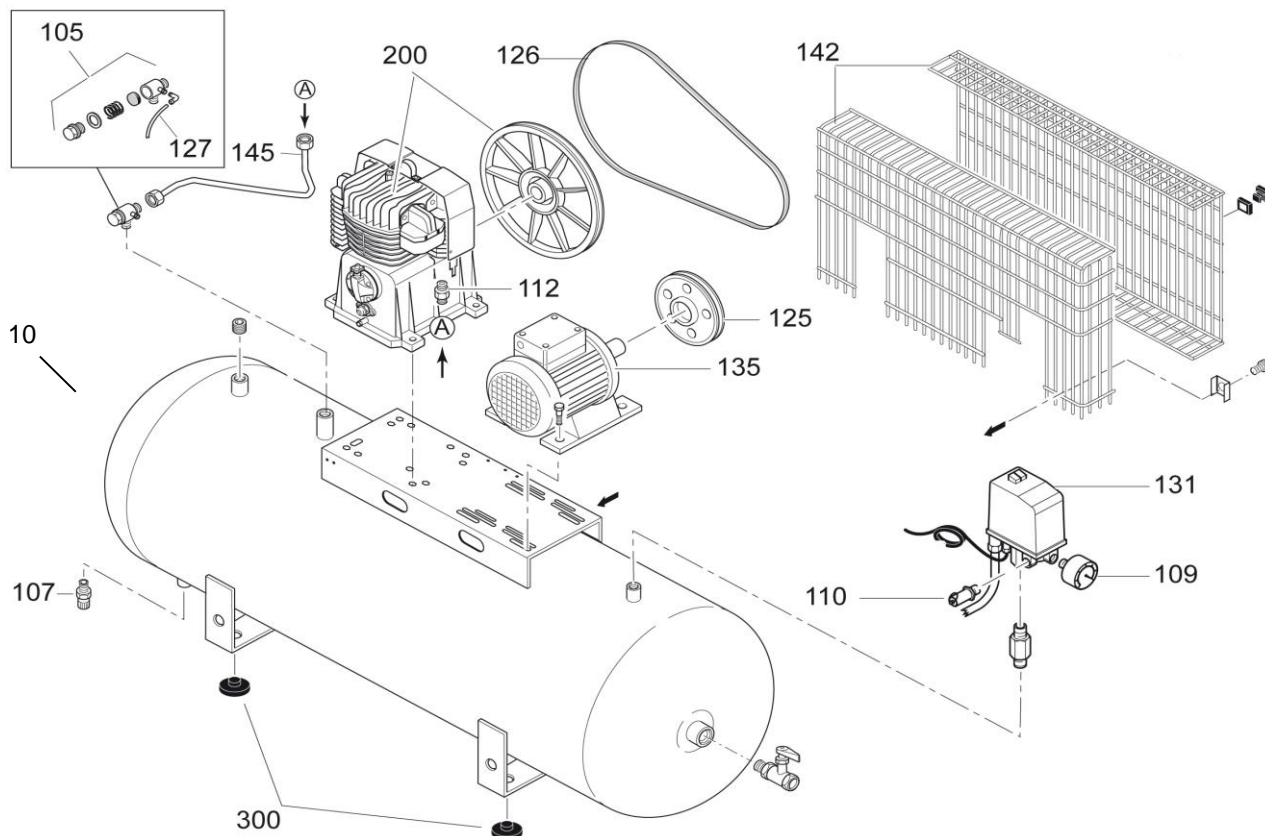

Ersatzteilliste/Liste des pièces de rechange

BK 113/270F-4 (2012)

Änderungen vorbehalten/Sous réserve de changements

12.2012

Code: BUNN601FPR023

B510/N

Pos.	Art.-Nr. / No d'art.	Bezeichnung	Désignation	Stk./Qt.
100	87N C52 0005	Behälter 270lt	Réservoir 270lt	1
105	347 062 000	Rückschlagventil 1/2"	Soupape de retenue 1/2"	1
	047 152 001	RV-Einsatz	Insert de soupape	1
107	022 026 000	Kondensat-Ablassventil 3/8"	Purgeur 3/8"	1
109	K 2618-16	Manometer Ø54, 1/4"	Manomètre Ø54, 1/4"	1
110	K 2737-11	Sicherheitsventil 1/4" 11bar	Soupape de sécurité 1/4", 11bar	1
112	199 570 000	Nippel 3/4" 1/2"	Tubulure double 3/4"-1/2"	1
125	K 31713-140124	Motorscheibe 140-1-24	Poulie 140-1-24	1
126	K 31813-1250	Keilriemen 13x1250 Li (A49)	Courroie trapézoïdale 13x1250 Li (A49)	1
127	A 1966.01	EV-Leitung 300mm	Tuyau de décharge 300mm	0,3
131	9063148	Druckschalter NEMA (Original)	Pressostat NEMA (original)	1
	MDR 3/11/EV/R10	Druckschalter (Alternative)	Pressostat Condor (Alternatif)	1
135	K 31521.1	Elektromotor 3kW	Moteur électrique 3kW	1
142	8343030	Riemenschutz	Protection de courroie	1
145	9043552	Druckleitung	Conduite forcée	1
200	BK 113	Kompressorblock Fini	Aggrégat Compresseur Fini	1
300	199 373 000	Gummelement	Amortisseur de vibrations	4