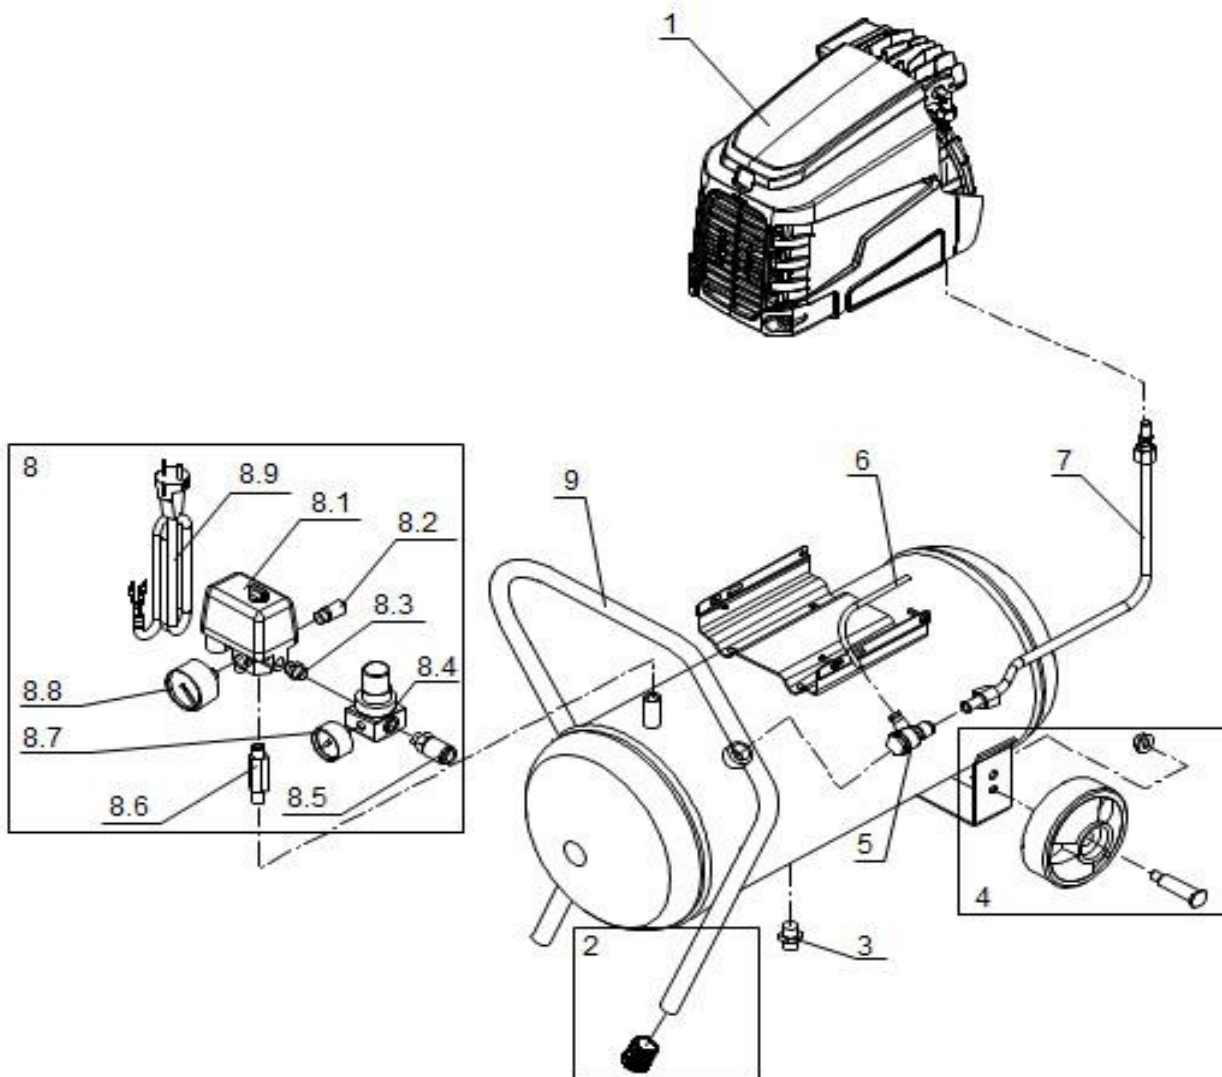

**Ersatzteilliste/Liste des pièces de rechange**

**SUPERCOSMOS 255**

**Code: 1121160200**

Änderungen vorbehalten/Sous réserve de changements

erstellt am: 4.2019

Pos.	Art.Nr. / No.d'Art.	Bezeichnung	Désignation	Stk/Qt.
	K 3006	Öel EP 550, 1 Liter	Huile EP 550, 1 litre	1
		Ölinhalt	Contenue d'huile	lt