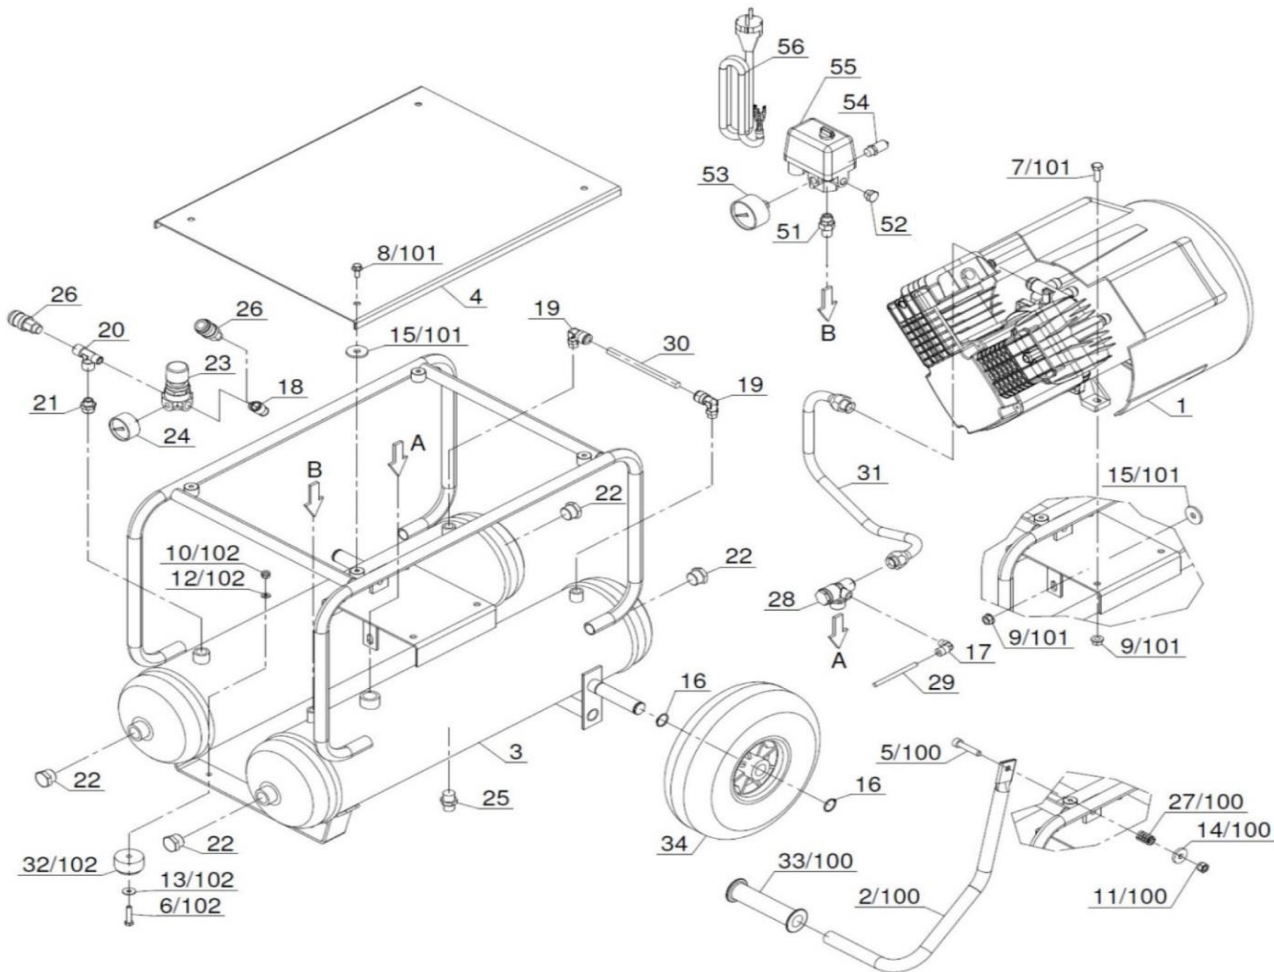

Ersatzteilliste/Liste des pièces de rechange

Änderungen vorbehalten/Sous réserve de changements

PONY VS 254

erstellt am: 11.2018

Code: 1442860000, 1121440286

Pos.	Art.Nr. / No.d'Art.	Bezeichnung	Désignation	Stk/Qt.
1	VS 254/E	Aggregat	Aggrégat	1
16	K 31554	Sicherungsring Ø 20, Starlock	Circlip Ø 20, Starlock	4
19	MR 411014	Winkel-Einschraubanschluss, drehbar 1/4" Ø10	Raccord coudé mâle orientable 1/4" Ø10	2
22	A 2083-N	Verschlusszapfen 1/2"	Bouchon 1/2"	4
23	AR20-F02V-B	Druckregler	Régulateur	1
24	K 2622-12	Manometer Ø40 1/8" Anschluss hinten	Manomètre Ø40 1/8" raccordement derrière	1
25	022 026 000	Kondensatablass manuell	Purgeur manuel	2
26	A 1801.01	Kupplung 1/4" AG	Accouplement 1/4" ext.	2
28	719 023 0000	Rückschlagventil (RV)	Soupape de retenue	1
28.1	719 019 0000/51	Rückschlagventil (RV) -Einsatz	Inserte de soupape	
29	A 1966.01	Schlauch 4/6 (Meterware)	Tuyau 4/6 (au mètre)	1
30	A 1968.01	Schlauch 8/10 (Meterware)	Tuyau 8/10 (au mètre)	1
31	723 349 0000	Druckleitung	Conduite forcée	1
32	736 001 0000	Gummelement	Amortiseur de vibrations	2
34	970 000 0381	Rad	Roue	2
51	A 2156	Verschraubung	Raccord	1
52	A 2085	Verschlusszapfen 1/4"	Bouchon 1/4"	1
53	K 2625-16	Manometer Ø50 1/4" Anschluss hinten	Manomètre Ø50 1/4" raccordement derrière	1
54	K 2737-11	Sicherheitsventil 1/4" 10 bar	Soupape de sécurité 1/4" 10 bar	1
55	MDR 2/11/EV-01	Druckschalter	Pressostat	1
55.1	EV-2/AES	Entlastungsventil (EV)	Soupape de décharge	1

Ersatzteilliste/Liste des pièces de rechange

Änderungen vorbehalten/Sous réserve de changements

PONY VS 254

erstellt am: 11.2018

Code: 1442860000, 1121440286

Pos.	Art.Nr. / No.d'Art.	Bezeichnung	Désignation	Stk/Qt.
56	K 31430.01	Anschlusskabel	Câble d'alimentation	1