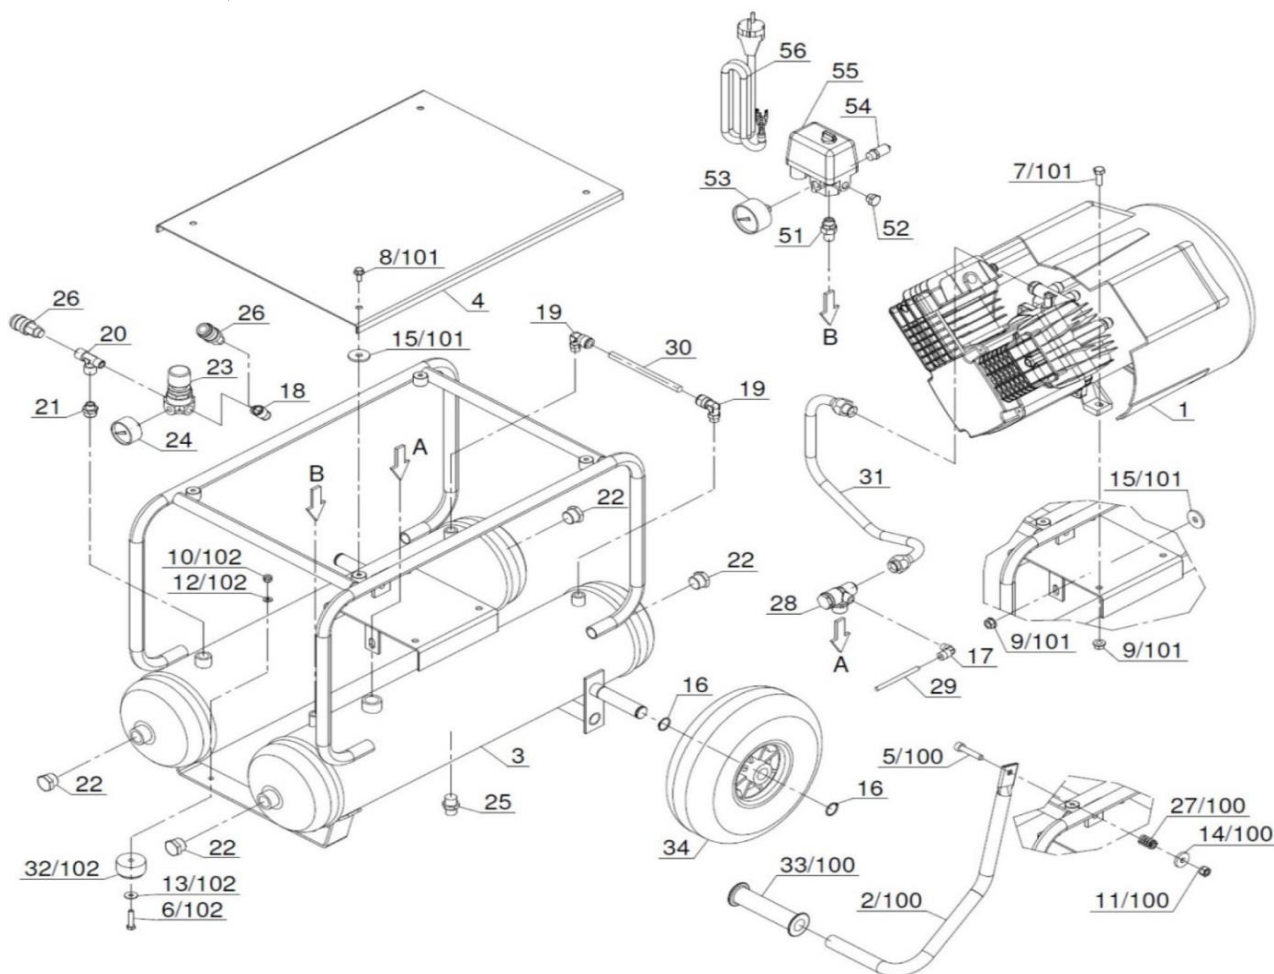

Ersatzteilliste/Liste des pièces de rechange

Änderungen vorbehalten/Sous réserve de changements

PONY VS 254

erstellt am: 11.2018

Code: 1442860000, 1121440286

Pos.	Art.Nr. / No.d'Art.	Bezeichnung	Désignation	Stk/Qt.
1	VS 254/E	Aggregat	Aggrégat	1
16	K 31554	Sicherungsring Ø 20, Starlock	Circlip Ø 20, Starlock	4
19	MR 411014	Winkel-Einschraubanschluss, drehbar 1/4" Ø10	Raccord coudé mâle orientable 1/4" Ø10	2
22	A 2083-N	Verschlusszapfen 1/2"	Bouchon 1/2"	4
23	AR20-F02V-B	Druckregler	Régulateur	1
24	K 2622-12	Manometer Ø40 1/8" Anschluss hinten	Manomètre Ø40 1/8" raccordement derrière	1
25	022 026 000	Kondensatablass manuell	Purgeur manuel	2
26	A 1801.01	Kupplung 1/4" AG	Accouplement 1/4" ext.	2
28	719 023 0000	Rückschlagventil (RV)	Soupape de retenue	1
28.1	719 019 0000/51	Rückschlagventil (RV) -Einsatz	Inserte de soupape	
29	A 1966.01	Schlauch 4/6 (Meterware)	Tuyau 4/6 (au mètre)	1
30	A 1968.01	Schlauch 8/10 (Meterware)	Tuyau 8/10 (au mètre)	1
31	723 349 0000	Druckleitung	Conduite forcée	1
32	736 001 0000	Gummelement	Amortiseur de vibrations	2
34	970 000 0381	Rad	Roue	2
51	A 2156	Verschraubung	Raccord	1
52	A 2085	Verschlusszapfen 1/4"	Bouchon 1/4"	1
53	K 2625-16	Manometer Ø50 1/4" Anschluss hinten	Manomètre Ø50 1/4" raccordement derrière	1
54	K 2737-11	Sicherheitsventil 1/4" 10 bar	Soupape de sécurité 1/4" 10 bar	1
55	MDR 2/11/EV-01	Druckschalter	Pressostat	1
55.1	EV-2/AES	Entlastungsventil (EV)	Soupape de décharge	1

Ersatzteilliste/Liste des pièces de rechange

Änderungen vorbehalten/Sous réserve de changements

PONY VS 254

erstellt am: 11.2018

Code: 1442860000, 1121440286

Pos.	Art.Nr. / No.d'Art.	Bezeichnung	Désignation	Stk/Qt.
56	K 31430.01	Anschlusskabel	Câble d'alimentation	1