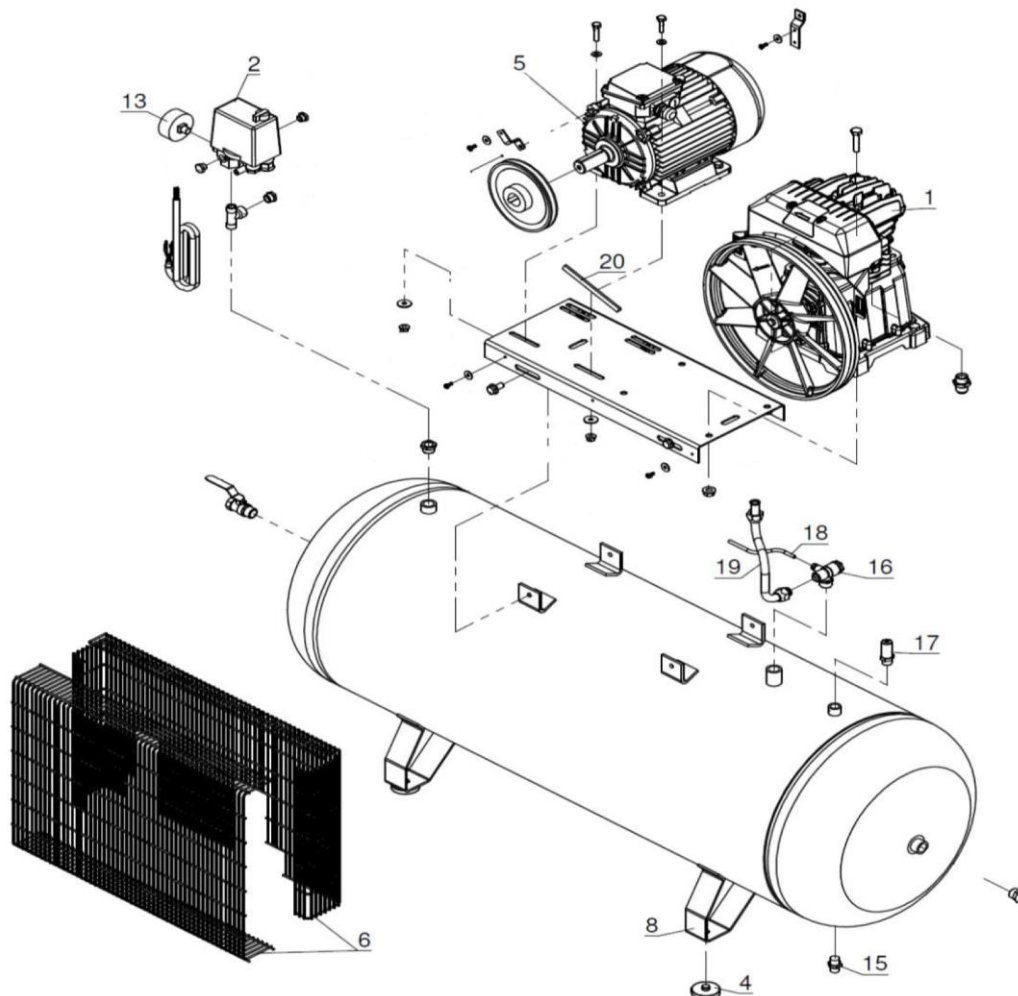

**Ersatzteilliste/Liste des pièces de rechange**

**AB 515/200F-4**

Änderungen vorbehalten/Sous réserve de changements

5.2018

Code: 1121520233 (1522331000)

Pos.	Art.Nr. / No d'art.	Bezeichnung	Désignation	St/Qté
1	AB 515	Kompressorblock Fiac	Aggrégat compresseur Fiac	1
	721 068 0000	Ansaugfilter-Einsatz Standard	Element filtrant standard	2
2	MDR 3/11/EV/R10	Druckschalter	Pressostat	1
	MDR 3/50	Haube mit Drehschalter H-EA3	Capot avec bouton tournant H-EA3	1
	R3/10	Motorschutz	Disjoncteur	1
	EV-3WS	Entlastungsventil	Soupape de décharge	1
4	199 373 000	Gummielment Ø50x10x13,5	Amortiseur de vibrations Ø50x10x13,5	4
5	K 31521	Motor 3,0kW	Moteur 3,0kW	1
	K 31710-132128	Motorscheibe Ø132	Poulie Ø132	1
6	417 013 0000	Riemenschutz	Protection de courroie	1
8	515 282 0008	Behälter 200lt	Réservoir 200lt	1
13	K 2614-16R10	Manometer Ø63mm, 1/4"	Manomètre Ø63mm, 1/4"	1
15	022 026 000	Kondensat-Ablassventil 3/8"	Purguer 3/8"	1
16	719 019 0000	Rückschlagventil 1/2"	Soupape de retenue 1/2"	1
	719 019 0000/51	RV-Einsatz	Inserte de soupape	1
17	K 2740-11	Sicherheitsventil 3/8", 11bar	Soupape de sécurité 3/8", 11bar	1
18	K 31333	EV-Leitung (6x1100)	Tuyau de décharge (6x1100)	1
19	112 723 0860	Druckleitung Ø14	Conduite forcée Ø14	1
20	737 041 0000	Keilriemen 3V 530 (1346mm)	Courroie trapézoïdale 3V 530 (1346mm)	1