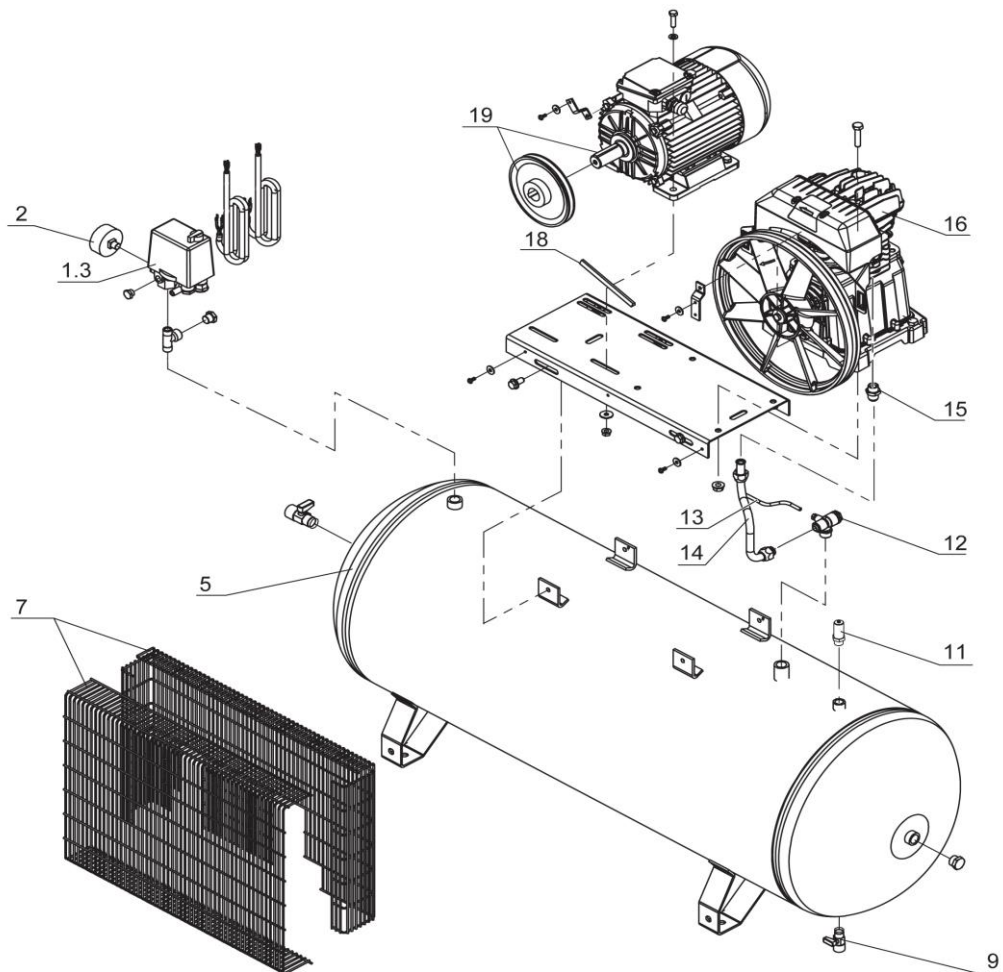

Ersatzteilliste/Liste des pièces de rechange

AB 415/200F-3

Änderungen vorbehalten/Sous réserve de changements

5.2018

Code: 1121520206

Pos.	Art.Nr.No d'art.	Bezeichnung	Désignation	St/Qté
1.3	MDR 3/11/EV/R06	Druckschalter	Pressostat	1
	MDR 3/50	Haube mit Drehschalter H-EA3	Capot avec bouton tournant H-EA3	1
	R3/06	Motorschutz 4.0-6.3 A	Disjoncteur 4.0-6.3 A	1
	EV-3/WS	Entlastungsventil	Soupape de décharge	1
2	K 2614-16R10	Manometer Ø63 1/4" 10bar	Manomètre Ø63 1/4" 10bar	1
5	112 515 0277	Behälter 200L	Réservoir 200L	1
	199 373 000	Gummielment Ø50x10x13,5	Amortiseur de vibrations Ø50x10x13,5	4
7	417 013 0000	Riemenschutz	Protection courrouie	1
9	022 026 000	Ablassventil 3/8"	Purgeur 3/8"	1
11	K 2740-11	Sicherheitsventil 3/8" 11bar	Soupape de sécurité 3/8" 11bar	1
12	719 019 0000	Rückschlagventil 1/2"	Soupape de retenue 1/2"	1
	719 019 0000/51	RV-Einsatz	Insert de soupape	1
13	K 31333	EV-Leitung 4x6	Tuyau de décharge 4x6	1
14	112 723 0860	Druckleitung	Conduite forcée	1
15	199 021 000	Anschlussnippel Ø14 1/2"	Raccord Ø14 1/2"	1
16	AB 515	Kompressorblock Fiac	Bloc compresseur complet Fiac	1
18	737 041 0000	Keilriemen 3V 530	Courroie trapézoïdale 3V 530	1
19	K 31520	Motor 2,2kW	Moteur 2,2kW	1
	K 31710-112124	Motorenscheibe Ø112-1-24	Pulley Ø112-124	1
	738 688 0000	Klemmenkasten (ohne Schrauben)	Boîtier de bornes (sans vis)	1