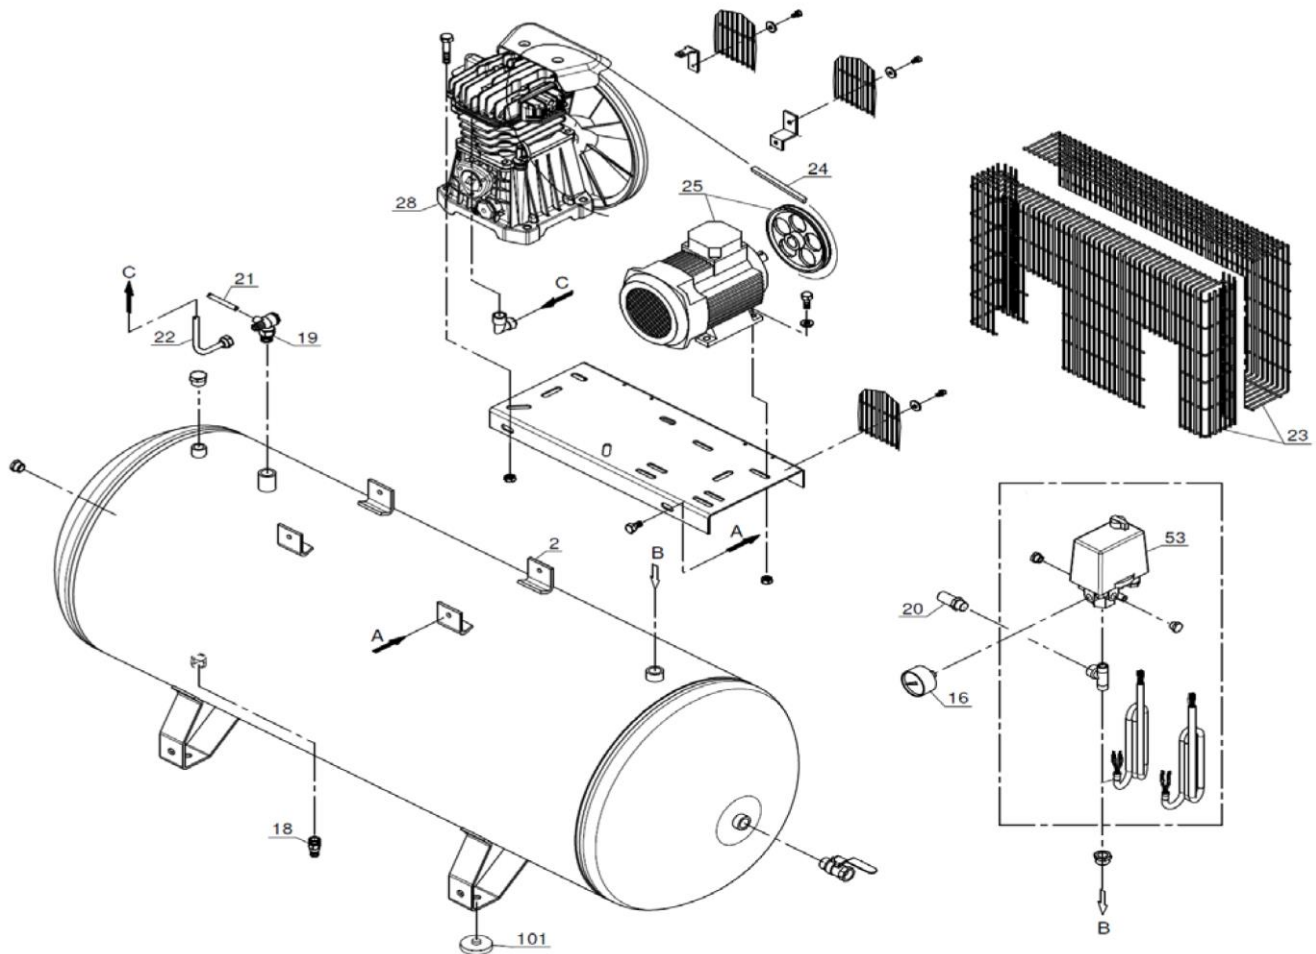

Ersatzteilliste/Liste des pièces de rechange

AB 360/200F-3

Änderungen vorbehalten/Sous réserve de changements

Code: 1121520126 (1521260000)

04/2013

Pos.	Art.Nr.No d'art.	Bezeichnung	Désignation	St/Qté
2	515 282 0008	Behälter 200lt	Réservoir 200lt	1
16	K 2618-16R10	Manometer Ø54 1/4" 10bar	Manomètre Ø54 1/4" 10bar	1
18	022 026 000	Ablassventil 3/8"	Purgeur 3/8"	1
19	719 019 0000	Rückschlagventil 1/2"	Soupape de retenue 1/2"	1
	719 019 0000/51	RV-Einsatz	Insert de soupape	1
20	K 2740-11	Sicherheitsventil 3/8" 11bar	Soupape de sécurité 3/8" 11bar	1
21	A 1966.01	EV-Leitung 4x6	Tuyau de décharge 4x6	0.97
22	723 371 1000	Druckleitung	Conduite forcée	1
23	417 001 0000	Riemenschutz	Protection courrouie	1
24	K 31813-1168	Keilriemen 13x1168 (A46)	Courroie trapézoïdale 13x1168 (A46)	1
25	K 31520	Motor 2,2kW	Moteur 2,2kW	1
	K 31713-150124	Motorenscheibe Ø150	Pulley Ø150	1
28	AB 360	Kompressorblock Fiac	Bloc compresseur Fiac	1
53	MDR 3/11/EV/R06	Druckschalter	Pressostat	1
	MDR 3/50	Haube mit Drehschalter H-EA3	Capot avec bouton tournant H-EA3	1
	R3/06	Motorschutz 4.0-6.3 A	Disjoncteur 4.0-6.3 A	1
	EV-3WS	Entlastungsventil	Soupape de décharge	1
101	199 373 000	Gummelement Ø50x10x13,5	Amortisseur de vibrations Ø50x10x13,5	4