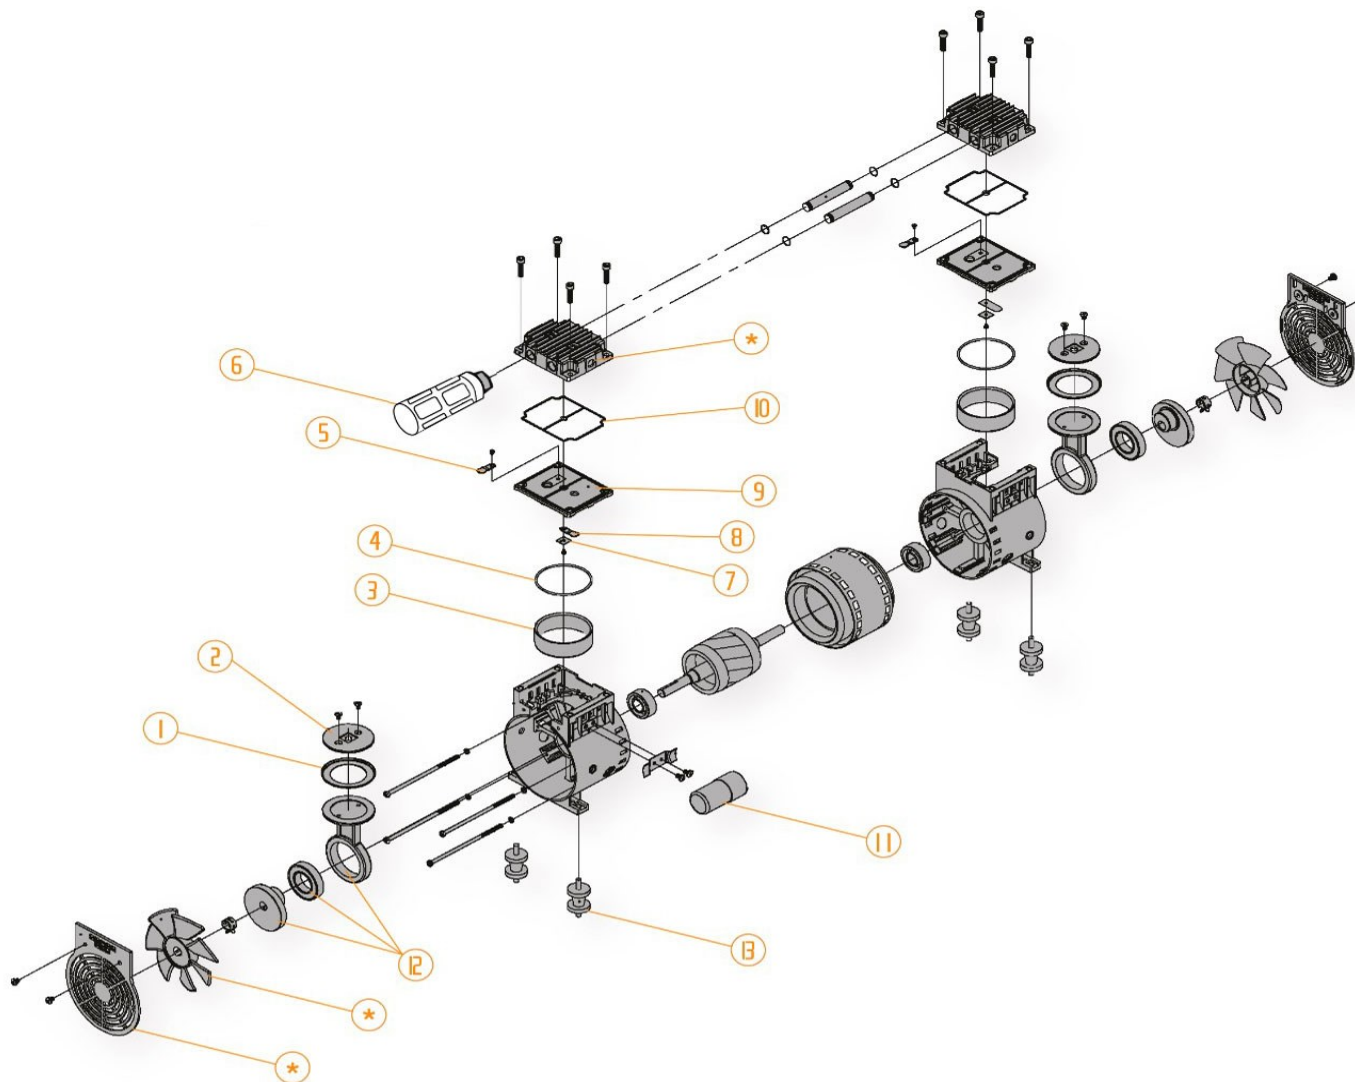

**Ersatzteilliste/Liste des pièces de rechange**

**PI-120C**

**K K107-..... Seriennummer: K... bis ca. 2020 Numéro de série: K... jusqu'en 2020 env.**

Änderungen vorbehalten/Sous réserve de changements

erstellt am: 11.2020

Pos.	Art.Nr. / No.d'Art.	Bezeichnung	Désignation	Stk/Qt.
1	87/210 107 0004	Kolbenring	Segment de piston	2
2.1	87/210 107 0000	Schraube	Vis	4
3	87/210 107 0003	Zylinder	Cylindre	2
4	87/210 107 0006	O-Ring für Zylinder	Joint torique pour cylindre	2
6	87/210 107 0024	Ansaugfilter	Filtre d'aspiration	1
9	87/210 107 0098	Ventilplatte kpl.	Plaque de soupape cpl.	2
10	87/210 107 0005	Ventilplatten (VP) Dichtung	Plaque de soupape joint	2
11	87/210 107 0073	Kondensator	Condensateur	1