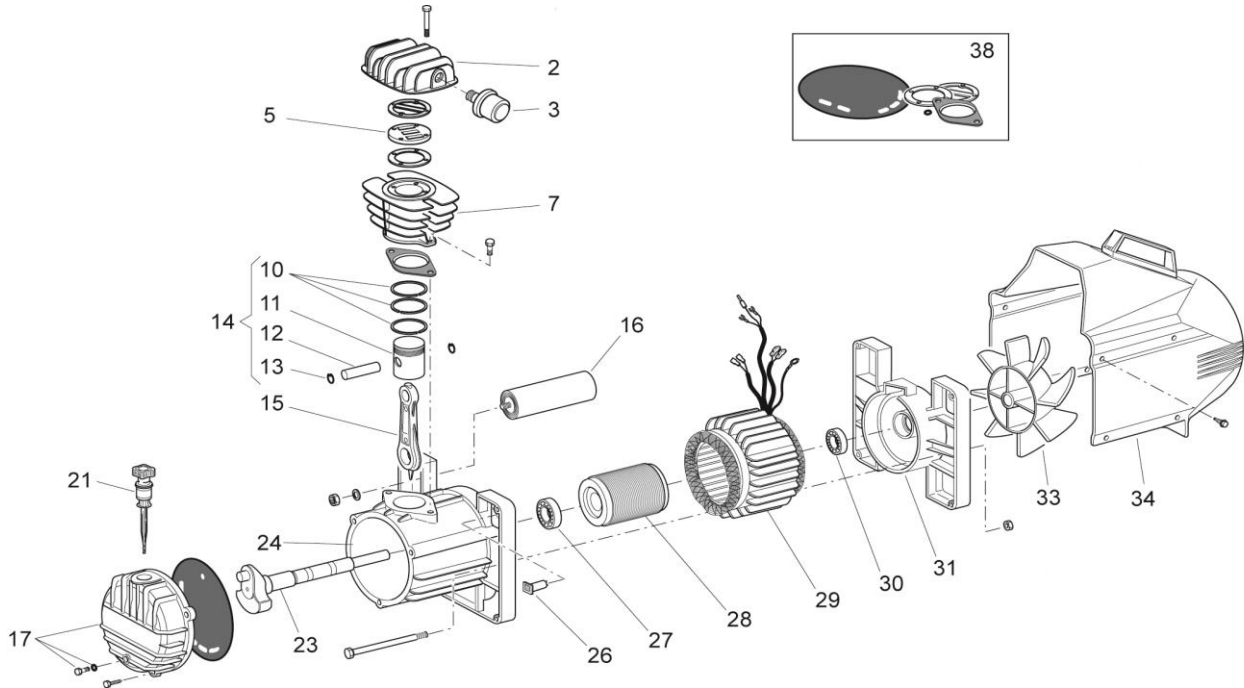

Ersatzteilliste
Liste des pièces de rechange

MK 85/15

Änderungen vorbehalten
 Sous réserve de changements
 09/2009

Code: 516GS52604

1

Pos.	Art.Nr./No d'art.	Bezeichnung	Désignation	Stk/Qté
2	116 001 001	Zylinderkopf	Culasse	1
3	317 007 000	Ansaugfilter	Filtre d'aspiration	1
3.1	017 007 000	Ansaugfilter-Einsatz	Element filtrant	1
3.2	MANN 3/8"-EW	Ansaugfilter aus Metall (Einweg, Filterelement nicht ersetzbar)	Filtre d'aspiration en métal (à usage unique, élément filtrant non remplaçable)	1
5	116 022 100	Ventilplatte	Plaque des soupape	1
7	116 012 001	Zylinder	Cylindre	1
10	216 011 003	Kolbenringsatz	Jeu de segments	1
11	116 011 027	Kolben 42	Piston 42	1
12	113 113 003	Kolbenbolzen 12x33	Axe de piston 12x33	1
13	015 001 000	Sicherungsring	Circlip	2
14	416 011 027	Kolben komplett	Piston complet	1
15	116 091 021	Schubstange (nicht mehr lieferbar)	Bielle (plus disponible)	1
16	009 200014	Kondensator 450/20	Condensateur 450/20	1
17	116 032 014	Gehäusedeckel	Couvercle du carter	1
21	012 035 000	Ölmessstab	Jauge d'huile	1
23	nicht erhältlich/pas disponible	Kurbelwelle	Vilebrequin	1
24	116 022 051	Kurbelgehäuse	Carter	1
26	008 032 000	Motorschutz 7A	Disjoncteur 7A	1
27	nicht erhältlich/pas disponible	Kugellager 6203-2Z	Roulement 6203-2Z	1
28	nicht erhältlich/pas disponible	Rotor 80x75-30	Rotor 80x75-30	1
29	nicht erhältlich/pas disponible	Stator	Stator	1
30	6205-2RS	Kugellager	Roulement	1
31	116 011 002	Lagerdeckel	Couvercle	1
33	116 001 003	Lüfterflügel	Ventola	1
34	416 GS0 030	Haube kpl.	Capuchon cpl.	1
38	216 GS0 001	Dichtungssatz	Jeu de joints	1