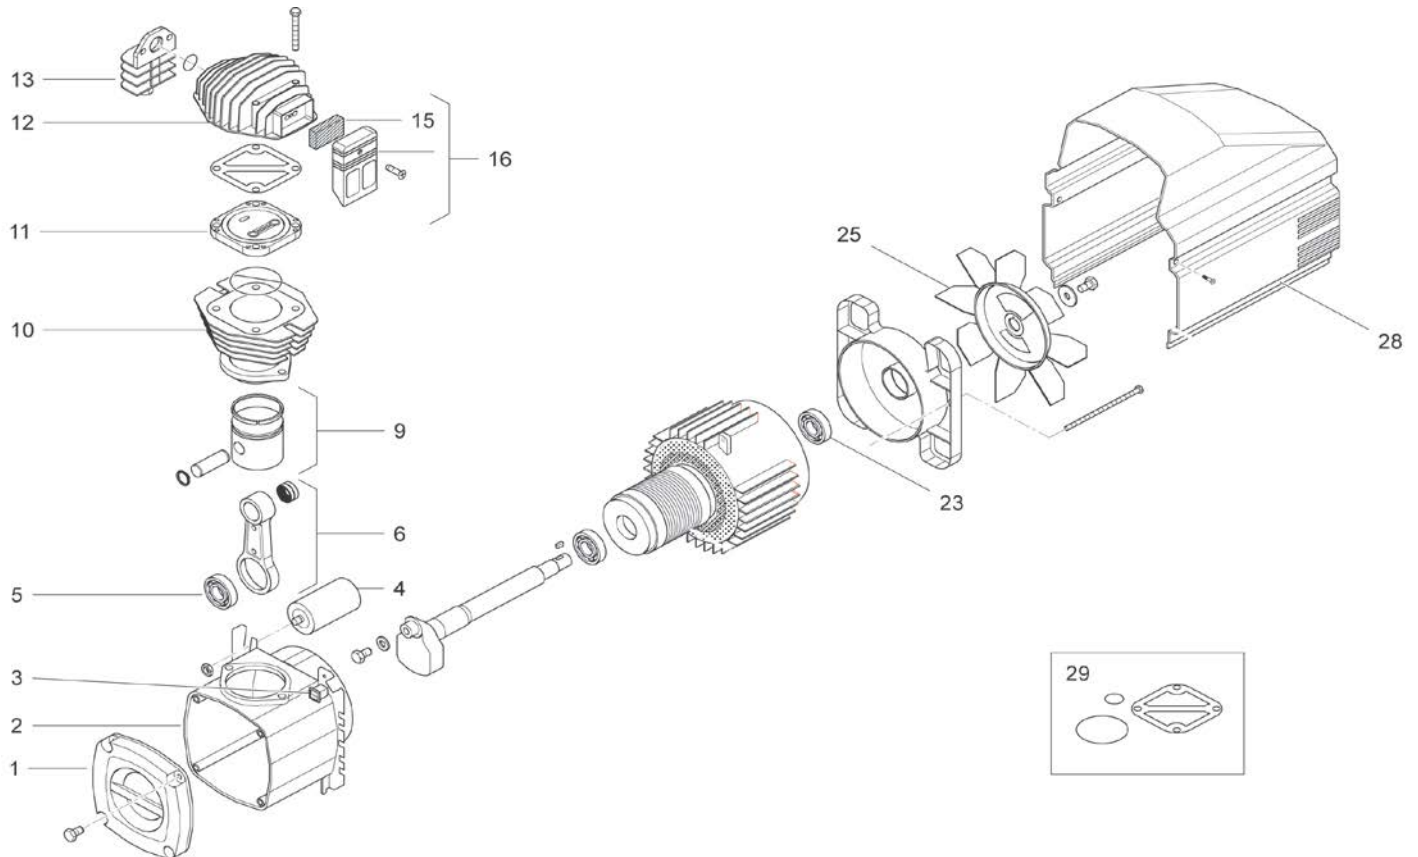

**Ersatzteilliste/Liste des pièces de rechange**

**MK 160**

Änderungen vorbehalten/Sous réserve de changements

11.2015

Code: QT00000

1

Pos.	Art.Nr.No d'art.	Bezeichnung	Désignation	Stk/Qté
1	116 004 005	Gehäusedeckel	Couvercle du carter	1
2	116 004 001	Kurbelgehäuse	Carter	1
3	008 032 000	Motorschutz 7A	Disjoncteur 7A	1
4	009 200 026	Kondensator 450/40	Condensateur 450/40	1
5	6203-2RS1	Kugellager	Roulement	1
6	416 GQ0 020	Schubstange kpl.	Bielle cpl.	1
9	416 004 012	Kolben kpl. Ø55	Piston cpl. Ø55	1
10	116 QT0 003	Zylinder	Cylindre	1
11	4105686	Ventilplatte	Plaque de soupape	1
12	9417403	Zylinderkopf MK160	Culasse MK160	1
13	4105283	Nachkühler	Refroidisseur postérieur	1
15	116 091 018	Ansaugfilter-Einsatz	Element filtrant d'aspiration	1
16	317 051 000	Ansaugfilter kpl.	Filtre d'aspiration cpl.	1
20	6205-2RS1	Kugellager	Roulement	1
25	216 QT0 001	Lüferrad	Ventilateur	1
28	116 004 006	Haube	Capuchon	1
29	216 GQ0 001	Dichtungs-Satz	Jeu de joints	1