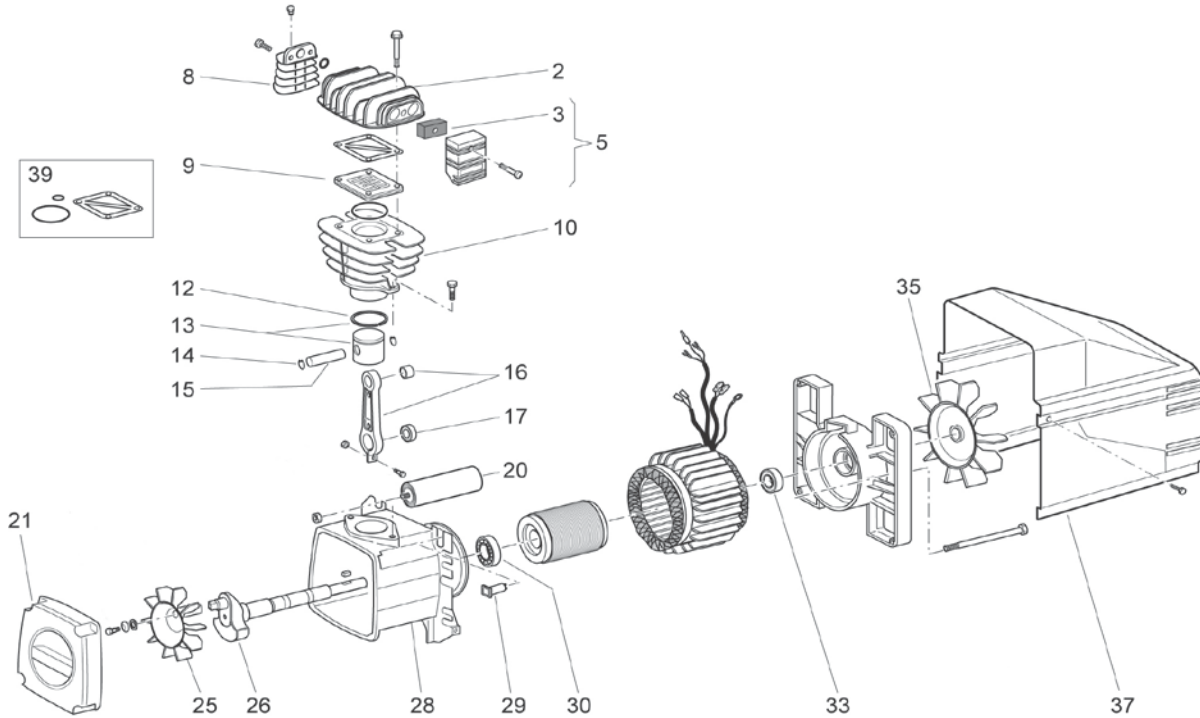

Ersatzteilliste
Liste des pièces de rechange

MK 150

Änderungen vorbehalten
 Sous réserve de changements

01.04.2007

1

Code: 516GQ31604

Pos.	Art.Nr.No d'art.	Bezeichnung	Désignation	Stk/Qté
2	116 004 018	Zylinderkopf MK150	Culasse	1
3	116 091 018	Ansaugfilter-Element	Element filtrant d'aspiration	1
5	317 051 000	Ansaugfilter	Filtre d'aspiration	1
8	116 004 019	Nachkühler	Refroidisseur postérieur	1
9	416 005 009	Ventilplatte	Plaque de soupape	1
10	116 004 040	Zylinder	Cylindre	1
12	116 004 017	Kolbenring	Segment de piston	1
13	116 004 012	Kolben kpl. Ø55	Piston cpl. Ø55	1
14	015 010 000	Seegerring 15	Circlip 15	2
15	116 004 014	Kolbenbolzen 15x43 D55	Axe du piston 15x43 D55	1
16	116 004 002	Schubstange kpl.	Bielle cpl.	1
17	6203-2RS1	Kugellager	Roulement	1
20	009 200 026	Kondensator 450/40	Condensateur 450/40	1
21	116 004 005	Gehäusedeckel	Couvercle du carter	1
25	116 004 004	Lüfterrad	Ventilateur	1
26	116 004 008	Kurbelwelle	Vilebrequin	1
28	116 004 001	Kurbelgehäuse	Carter	1
29	008 015 000	Motorschutz 10A	Disjoncteur 10A	1
30	6205-2RS1	Kugellager	Roulement	1
33	6203-2RS1	Kugellager	Roulement	1
35	116 004 007	Lüfterrad	Ventilateur	1
37	116 004 006	Haube	Capuchon	1
39	216 GQ0 001	Dichtungs-Satz	Jeu de joints	1